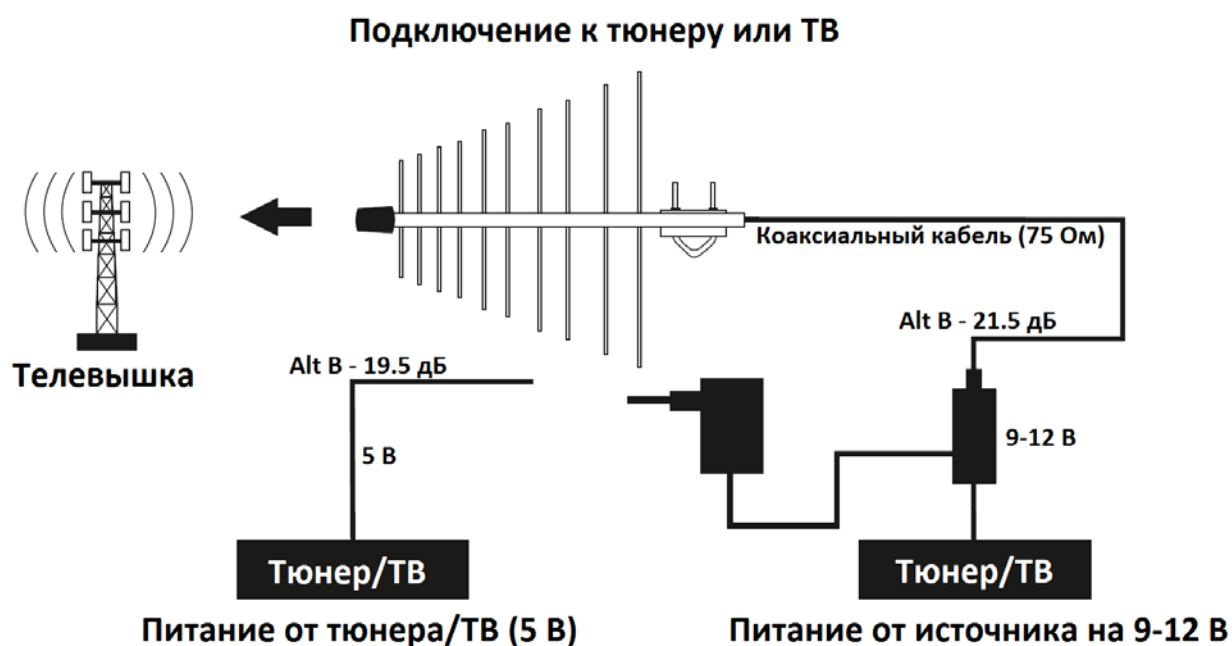

Комплектация: антенна, адаптер, коммутатор, руководство пользователя.

Технические характеристики:

- Частотный диапазон: 470 – 862 МГц
- Каналы: 21-69
- Импеданс: 75 Ом
- Усиление: 7.5 дБ
- Усиление при 5V: 19.5 дБ
- Усиление при 9-12 V: 21.5 дБ
- Тип коннектора: F

F-коннектор

Установка

ВНИМАНИЕ: Между тюнером/источником питания и антенной должно быть прямое подключение. Данная схема соединения может не работать в случае подключения дополнительных сплиттеров, усилителей и т.д.