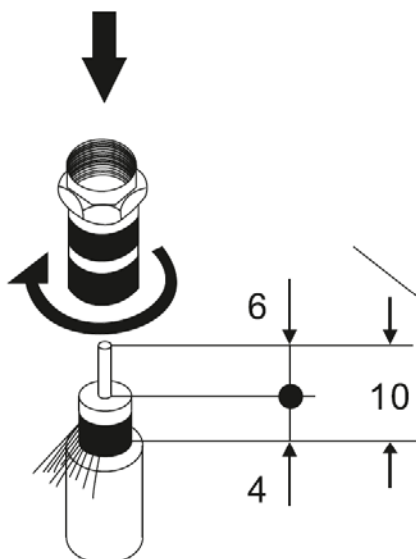

ТВ-антенна DEXP XD-020

Руководство пользователя

Уважаемый покупатель!

Благодарим Вас за выбор продукции, выпускаемой под торговой маркой «DEXP». Мы рады предложить Вам изделия, разработанные и изготовленные в соответствии с высокими требованиями к качеству, функциональности и дизайну. Перед началом эксплуатации прибора внимательно прочитайте данное руководство, в котором содержится важная информация, касающаяся Вашей безопасности, а также рекомендации по правильному использованию прибора и уходу за ним. Позаботьтесь о сохранности настоящего Руководства, используйте его в качестве справочного материала при дальнейшем использовании прибора.

Комплектация: антенна, адаптер, коммутатор, руководство пользователя.

Технические характеристики:

- Частотный диапазон: 470 – 862 МГц
- Каналы: 21-69
- Импеданс: 75 Ом
- Усиление: 7.5 дБ
- Усиление при 5V: 19.5 дБ
- Усиление при 9-12 V: 21.5 дБ
- Тип коннектора: F

F-коннектор