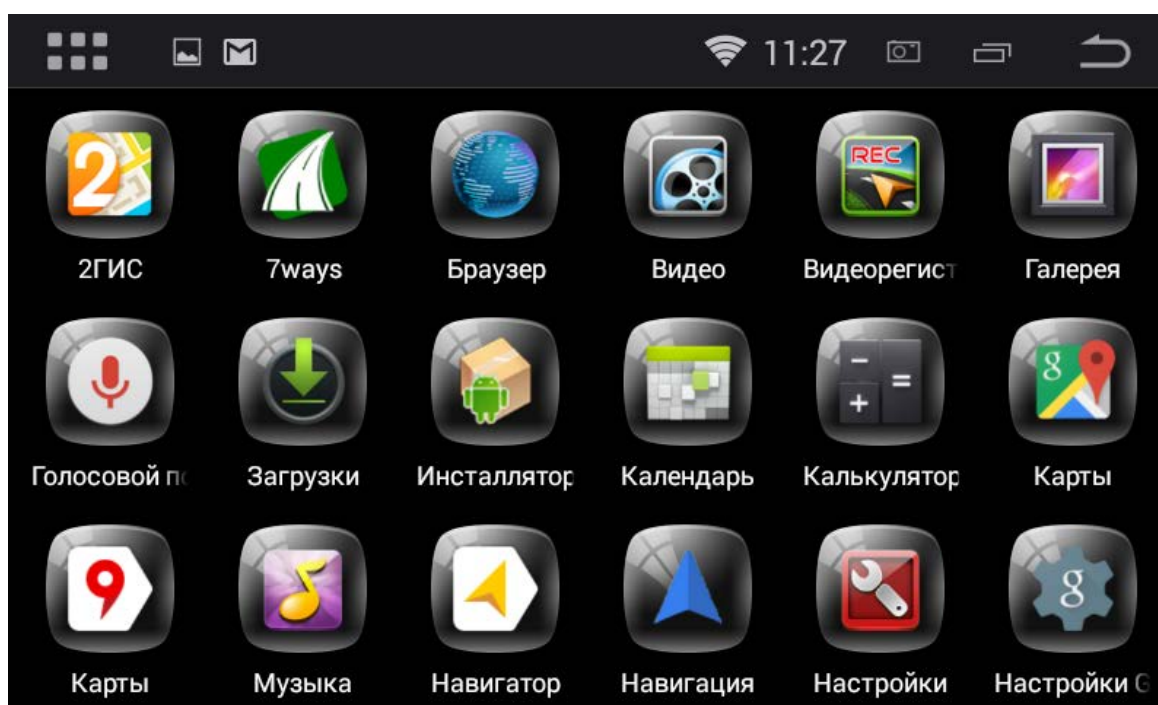

Установка устройства

Инструкция по эксплуатации

При включении проигрывателя, на дисплее появится главное меню. Для доступа к меню уведомлений проведите по экрану сверху вниз.

Нажмите верхний левый значок для доступа к меню приложений.