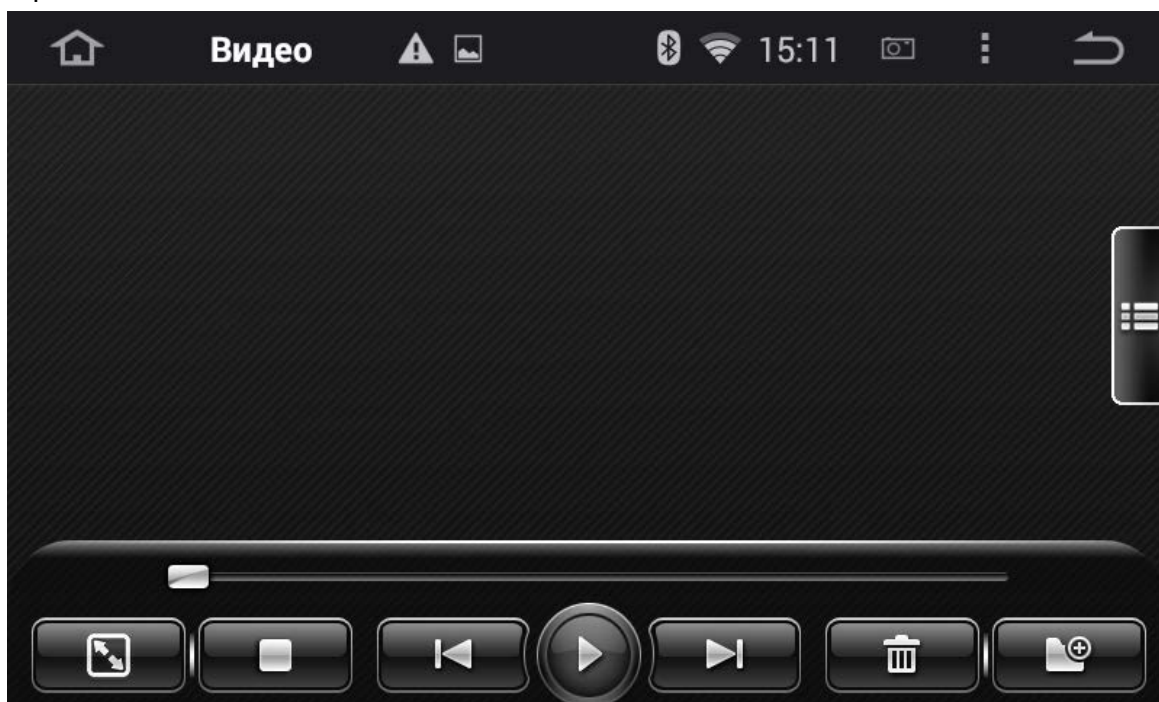

Предыдущая радиостанция

Сканирование радиостанций

Следующая радиостанция

Ручной поиск с шагом 0.1M

Bluetooth

В главном меню нажмите значок Bluetooth для доступа к соответствующему меню. Пароль по умолчанию 0000.

После подключения телефона, Вы можете использовать автопроигрыватель для совершения вызовов.

Также можно воспроизводить музыку с Вашего телефона через автопроигрыватель в режиме A2DP.

Видео

Нажмите значок Видео для воспроизведения видеофайлов с внутренней памяти устройства, SD карты или USB.