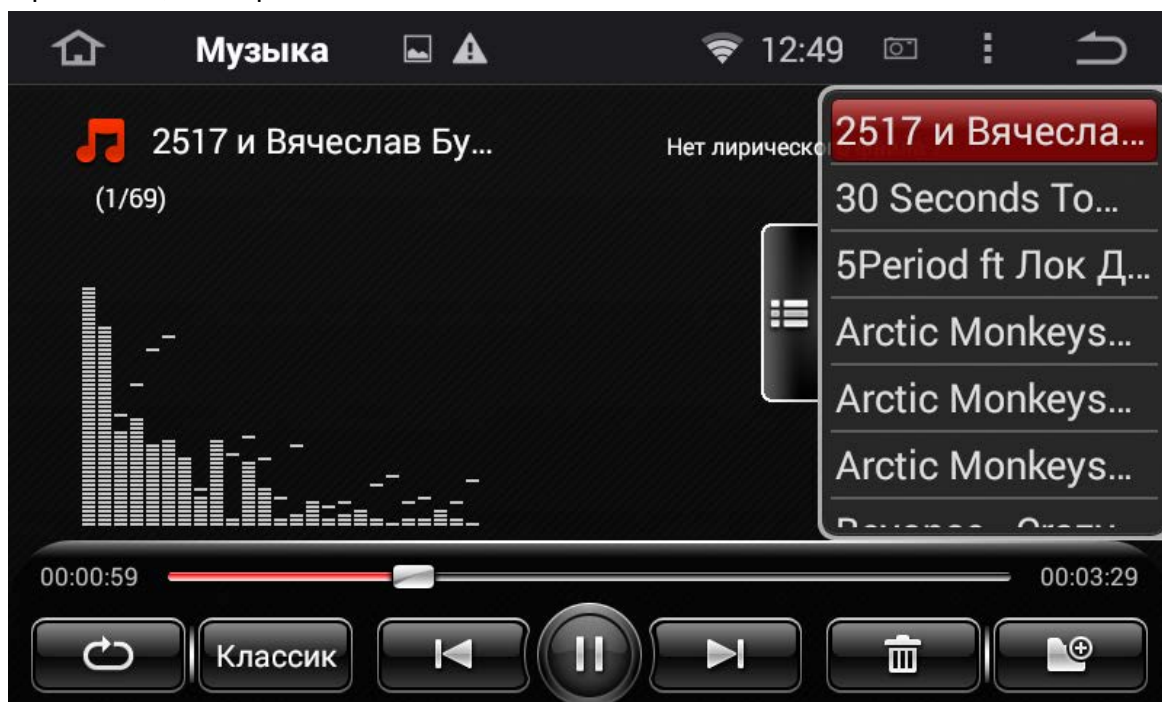

Элементы управления Видео:

Полноэкранный режим

Остановить воспроизведение

Предыдущее видео

Воспроизведение/Пауза

Следующее видео

Удалить файлы

Добавить файлы

Список воспроизведения

Музыка

Нажмите значок Музыка для воспроизведения музыкальных файлов с внутренней памяти проигрывателя, SD карты или USB.

Режим воспроизведения

Профиль звука

Предыдущая композиция

Воспроизведение/Пауза