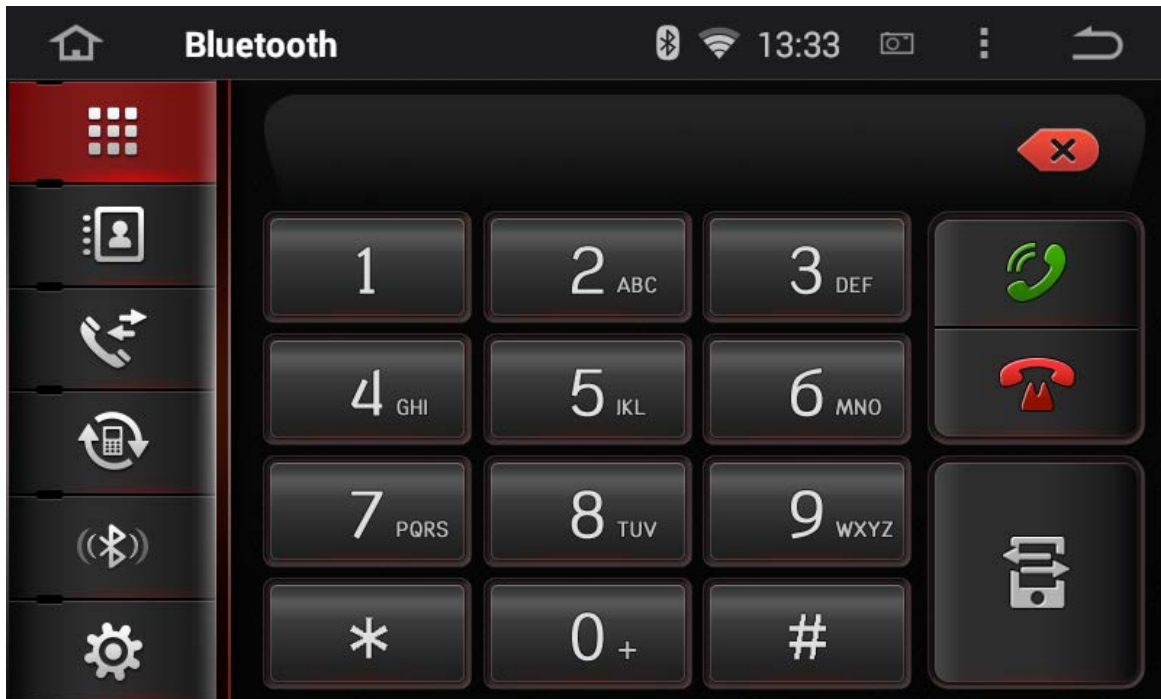

Bluetooth

В главном меню нажмите значок Bluetooth для доступа к соответствующему меню. Пароль по умолчанию 0000.

После подключения телефона, Вы можете использовать автопроигрыватель для совершения вызовов.