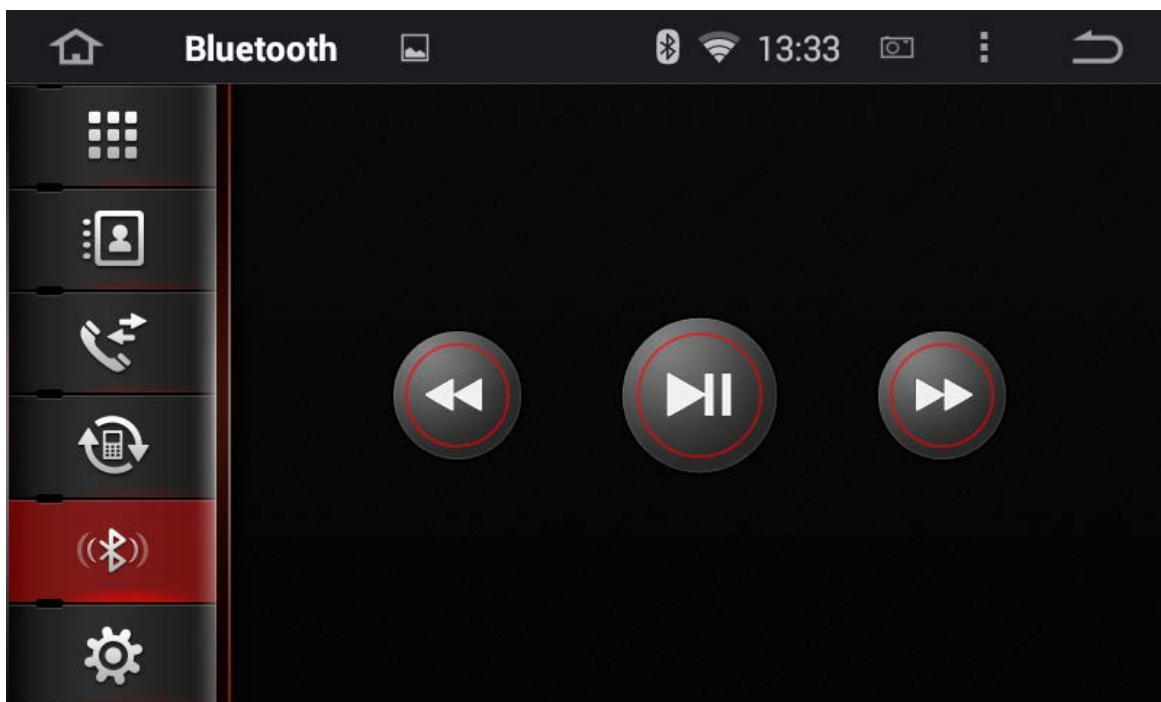

В режиме ожидания, нажмите клавишу радио на главной панели или значок Радио в главном меню, для доступа к радио.

Вы можете сохранить 18FM и 12AM станций в памяти устройства.

Элементы управления Радио:

Ручной поиск с шагом 0.1M

Предыдущая радиостанция

Сканирование радиостанций

Следующая радиостанция

Ручной поиск с шагом 0.1M

Bluetooth

В главном меню нажмите значок Bluetooth для доступа к соответствующему меню. Пароль по умолчанию 0000.

После подключения телефона, Вы можете использовать автопроигрыватель для совершения вызовов.

Также можно воспроизводить музыку с Вашего телефона через автопроигрыватель в режиме A2DP.

Видео

Нажмите значок Видео для воспроизведения видеофайлов с внутренней памяти устройства, SD карты или USB.