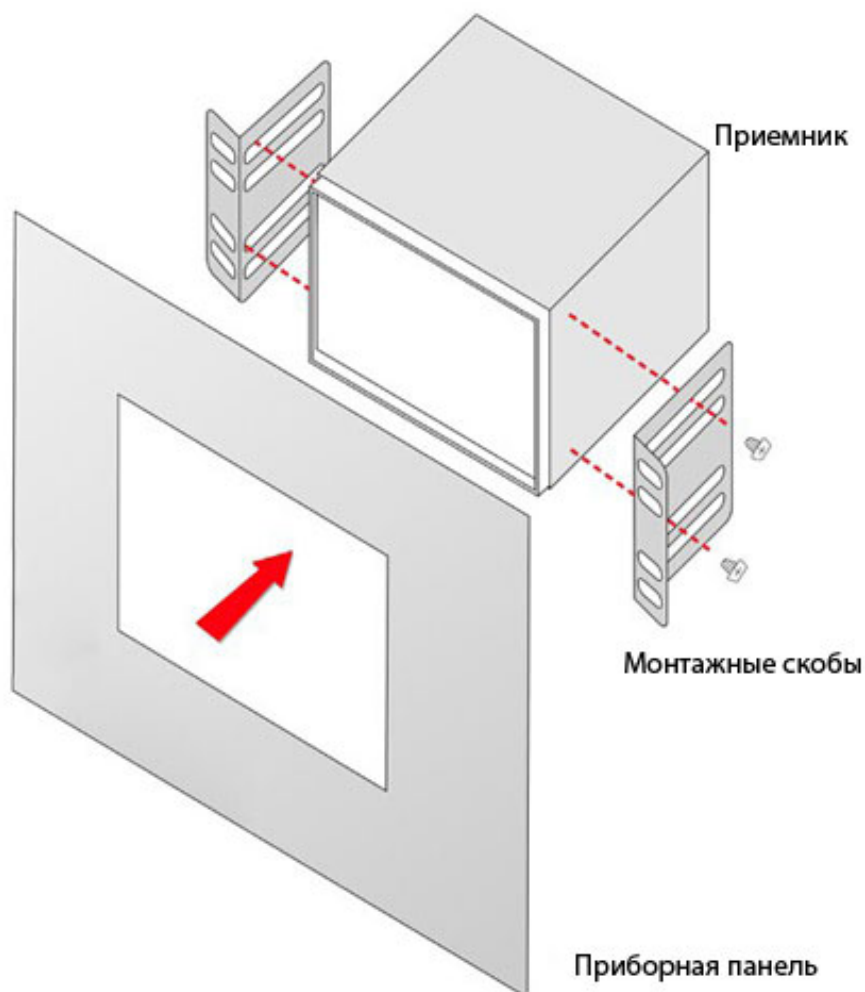

Инструкция по установке

ВНИМАНИЕ: Не устанавливайте устройство в места, где оно будет загромождать Вам обзор или каким-либо другим образом нарушать меры безопасности при вождении транспортного средства.

Подготовка

Устройство предназначено для установки в транспортном средстве, оборудованном специальным разъемом для автомагнитолы. В особых случаях могут понадобиться специальные инструменты для установки магнитолы в приборную панель. Для приобретения набора, необходимого для выполнения этой установки, обратитесь в специализированный магазин радиоэлектроники или автомобильного звука.

1. Во избежание короткого замыкания, убедитесь, что зажигание выключено и отсоедините отрицательную клемму (-) от аккумулятора транспортного средства непосредственно перед началом установки магнитолы.
2. Для установки данного устройства используйте болты, идущие в комплекте.

Установка устройства