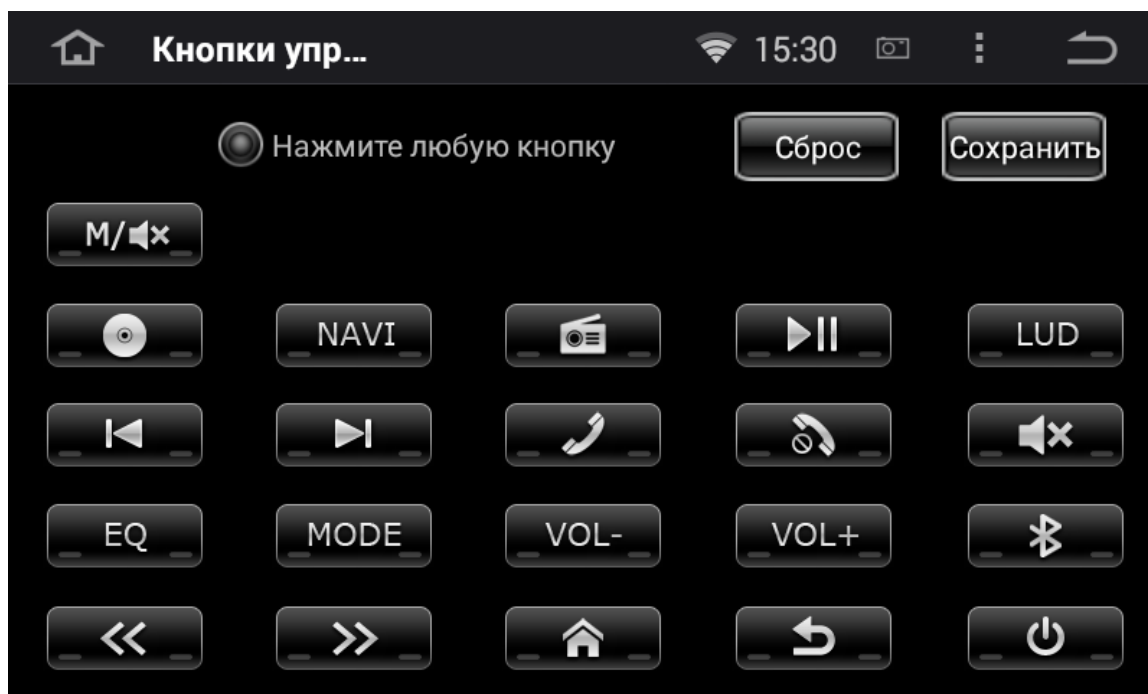

Кнопки управления

Вы можете задать клавишам определенные функции.

Зайдите в меню настроек, выберите пункт Функции кнопок управления.

Нажмите клавишу перезагрузки.

Зажмите и удерживайте необходимую функциональную клавишу. Выберите функцию на сенсорном экране.

Выбранная функция будет выполняться при последующем нажатии функциональной клавиши.