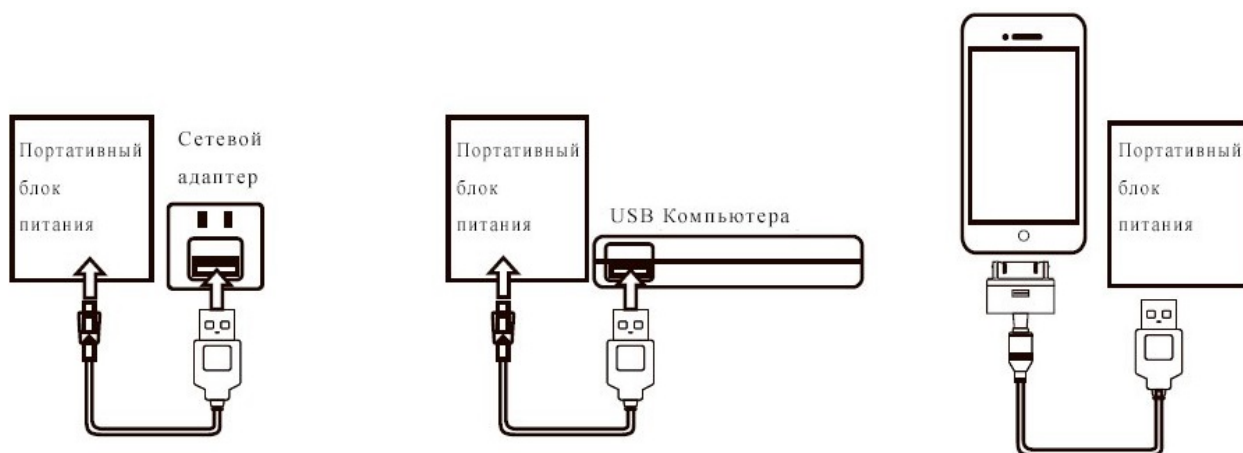

4. Зарядка цифровых устройств с помощью портативного блока питания:

Используйте USB кабель и подходящий переходник для зарядки вашего цифрового устройства. При подключении зарядка начнется автоматически.

Меры предосторожности

Убедитесь, что вы используете портативный блок питания правильно. Внимательно прочтите инструкцию перед использованием.

А. ВНИМАНИЕ

1. Портативный блок питания имеет встроенную литий-ионную батарею. Во избежание ошибок и опасных ситуаций не прикасайтесь к батарее металлическими предметами.
2. Не используйте портативный блок питания во влажной и жаркой среде.
3. Не разбирайте и не повреждайте корпус.
4. Для зарядки портативного блока питания используйте только подходящие сетевые адаптеры или совместимые USB порты.
5. Большое механическое воздействие может привести к взрыву и возгоранию.

Б. Условия использования

1. В первый раз портативный блок питания необходимо заряжать в течении 8 – 10 часов.
2. Портативный блок питания может работать в диапазоне температур от -10 °C до 45 °C. Используйте портативный блок питания только в этих температурных условиях.
3. Портативный блок питания нагревается во время использования. Это нормально.