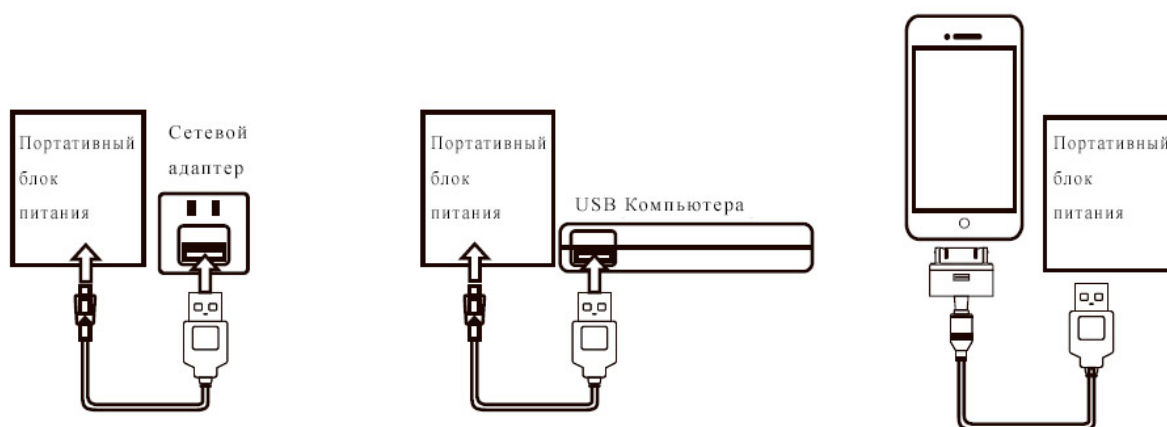

Рекомендации по использованию

1. Отображение мощности (Доступно только для моделей с LED индикацией):

Нажмите управляющую клавишу, включится LED индикация, через 10 с она погаснет автоматически.

Горят 4 светодиода: 75%~100% заряда осталось.

Горят 3 светодиода: 50%~75% заряда осталось.

Горят 2 светодиода: 25%~50% заряда осталось.

Горит 1 светодиод: меньше 25% заряда осталось.

2. LED фонарик (Доступно только для моделей с LED фонариком)

Нажмите и держите управляющую клавишу больше 2 с, фонарик загорится. Снова зажмите управляющую клавишу на 2 с, фонарик потухнет.

3. Зарядка портативного блока питания

Подключите стандартный USB к компьютеру или к сетевому зарядному устройству, а Micro USB к портативному блоку питания. Зарядка начнется автоматически. Во время зарядки светодиодный индикатор заряда будет циклично мигать, при полном заряде батареи будут гореть все 4 светодиода.

4. Зарядка цифровых устройств с помощью портативного блока питания.

Используйте USB кабель и подходящий переходник для зарядки вашего цифрового устройства. При подключении зарядка начнется автоматически.