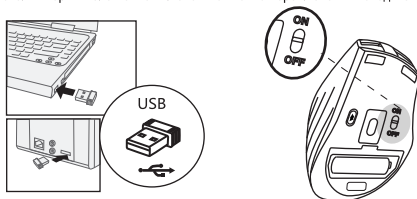

РУКОВОДСТВО ПОЛЬЗОВАТЕЛЯ

для модели: FB35

НАЗНАЧЕНИЕ:

Устройство предназначено для управления курсором и отдачи компьютеру различных команд.

ХАРАКТЕРИСТИКИ:

- Тип подключения: беспроводной
- Сенсор: оптический
- Разрешение: 800-1000-1600-2000 DPI
- Радиосвязь на частоте: 2.4 ГГц
- Рабочая дистанция: до 10 м
- Количество кнопок: 6
- Поддержка Bluetooth 3.0/4.0
- Интерфейс подключения: Bluetooth/USB-ресивер
- Аккумулятор: 1x батарейка «AA»
- Напряжение: 1.5 В \approx 8.5 мА (2.4G, BT4.0), 1.5 В \approx 16.5 мА (BT3.0)
- Системные требования: PC/Android/Ios/MAC и более поздние версии.

ПОДКЛЮЧЕНИЕ С ПОМОЩЬЮ USB-ПРИЕМНИКА (2.4G режим):

1. Вставьте USB-приемник (USB-ресивер) в свободный USB-порт компьютера/ноутбука.
2. Переключите выключатель вверх в положение включения. Кнопка переключения находится на задней панели мыши.