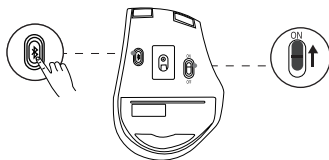

ПОДКЛЮЧЕНИЕ ПО ТЕХНОЛОГИИ BLUETOOTH:

1. Установите переключатель мыши в положение «ON».
2. Нажмите на кнопку Bluetooth (короткое нажатие) и выберите устройство 1 (синий свет колеса прокрутки).
3. Нажмите и удерживайте кнопку Bluetooth, и синий светодиод на колесе прокрутки быстро начнет мигать.
4. Включите Bluetooth на компьютере/ноутбуке, найдите и выберите имя BT* на устройстве (мышь A4Tech BT4.0 или мышь A4Tech BT3.0).

* Энергосберегающая «мышь A4Tech BT4.0» является приоритетной.

5. После подключения синий светодиод колеса прокрутки выключится автоматически.
6. Если вы хотите подключить устройство 2 или устройство 3, повторите шаг 2 - шаг 5.