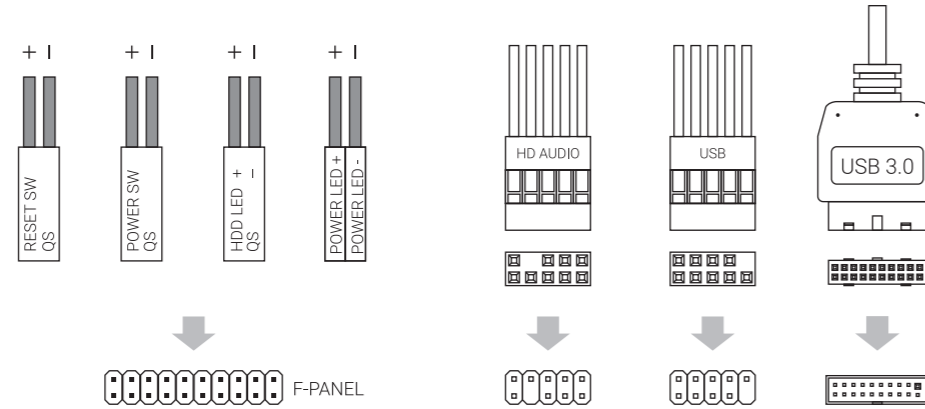

CS-103

Front I/O Panel Cable Connection

Front Panel Connector

(Please refer to the motherboard's manual for further instructions).

Note : Specifications may vary depending on your region. Contact your local retailer for more information.

User's Manual
Manual del usuario
Bedienungsanleitung
Manuel d'utilisation

Manuale dell'utente
Podręcznik użytkownika
Руководство пользователя
Manual de utilizador

使用説明書/使用说明书
ユーザーマニュアル
Нұсқаулары
Tallmatlar

Accessory Bag Contents

- 1 SSD Screw
  ODD Screw
  MB Screw
- 2 HDD Screw
- 3 PSU Screw
  PCI Screw
- 4 MB Standoff