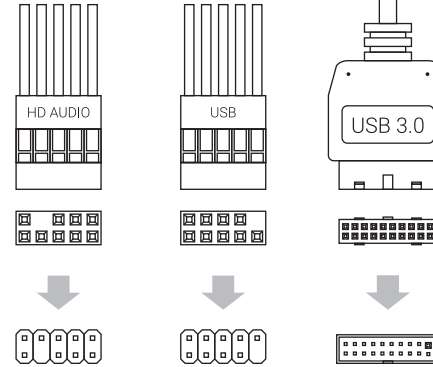

CS-103

Front I/O Panel Cable Connection

Front Panel Connector

(Please refer to the motherboard's manual for further instructions).

Note : Specifications may vary depending on your region. Contact your local retailer for more information.

Deutsch
Netzteil installieren

Franciais
Installer unité d'alimentation

Italiano
Installazione della PSU

Polski
Instalacja zasilacza

Русский
Установите блок питания

Português
Instalar a fonte de alimentação

繁体中文
安裝電源供應器 / 安裝電源供應器

日本語
PSUを取り付けます

Қазақ тілі
Қорек блогын орнатыңыз

Türkçe
PSU yükleyin

(3) Install add-on Card

English
Install add-on Card

Español
Inserte la tarjeta add-on

Deutsch
Setzen Sie die Erweiterungskarte ein