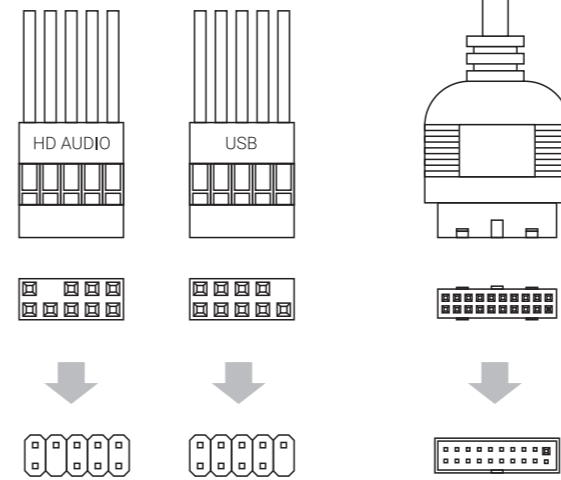

364mm

CS-105

Front I/O Panel Cable Connection

Accessory Bag Contents

Front Panel Connector

- MB Standoff
- MB Screw
SSD Screw
ODD Screw
- 3.5" HDD
Thumb Screw
- PSU Screw
PCI Screw

(Please refer to the motherboard's manual for further instructions).

Қазақ тілі
Кеңейту тақшасын салыңыз

Polski
Włóż dodatkową kartę

Türkçe
Eklenli Yükleme Kartı

I/O Panel

FR
Cet appareil se recycle
REPRISE À LA LIVRAISON OU À DÉPOSER EN MAGASIN OU À DÉPOSER EN DÉCHÈTERIE
Points de collecte sur www.quefairedemesdechets.fr
Privilégiez la réparation ou le don de votre appareil !