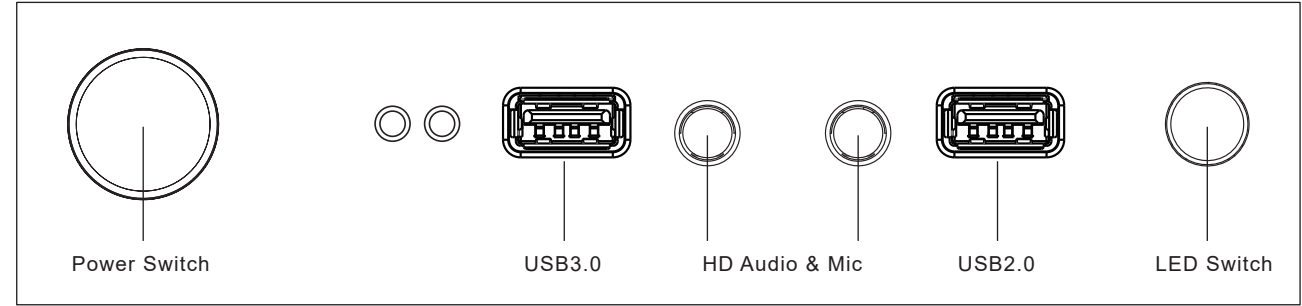

How to install Guide

(4) 3.5" HDD x 2

English

Install 3.5" HDD

Español

Instalación de 3.5" HDD

Deutsche

3,5-Zoll-Festplatte installieren

Français

Installer disque dur 3,5"

Italiano

Installare l'unità HDD 3,5"

Polski

Instalacja HDD 3,5"

Русский

Установите 3.5" жесткий диск

Português

Instalar o HDD de 3,5"

繁體中

安裝3.5" 硬碟

日本語

3.5インチHDDを取り付けます

Қазақ тілі

3.5 «қатты дискіні» орнатыңыз

Türkçe

Yükleme 3.5 "HDD

(5) 2.5" SSD x 3

English

Install 2.5" HDD

Español

Instalación de 2.5" HDD

Deutsche

2,5-Zoll-Festplatte installieren

Français

Installer disque dur 2,5"

Italiano

Installare l'unità HDD 2,5"

Polski

Instalacja HDD 2,5"

Русский

Установите 2.5" жесткий диск

Português

Instalar o HDD de 2,5"

繁體中

安裝2.5" 硬碟

日本語

2.5インチHDDを取り付けます

Қазақ тілі

2.5 «қатты дискіні» орнатыңыз

Türkçe

Yükleme 2.5 "HDD

English

Install 2.5" HDD

Español

Instalación de 2.5" HDD

Deutsche

2,5-Zoll-Festplatte installieren

Français

Installer disque dur 2,5"

Italiano

Installare l'unità HDD 2,5"

Polski

Instalacja HDD 2,5"

Русский

Установите 2.5" жесткий диск

Português

Instalar o HDD de 2,5"

繁體中

安裝2.5" 硬碟

日本語

2.5インチHDDを取り付けます

Қазақ тілі

2.5 «қатты дискіні» орнатыңыз

Türkçe

Yükleme 2.5 "HDD

English

Install 2.5" HDD

Español

Instalación de 2.5" HDD

Deutsche

2,5-Zoll-Festplatte installieren

Français

Installer disque dur 2,5"

Italiano

Installare l'unità HDD 2,5"

Polski

Instalacja HDD 2,5"

Русский

Установите 2.5" жесткий диск

Português

Instalar o HDD de 2,5"

繁體中

安裝2.5" 硬碟

日本語

2.5インチHDDを取り付けます

Қазақ тілі

2.5 «қатты дискіні» орнатыңыз

Türkçe

Yükleme 2.5 "HDD

I/O Panel

LED Mode Switch

(Hold switch for 2 secs to turn off LED)