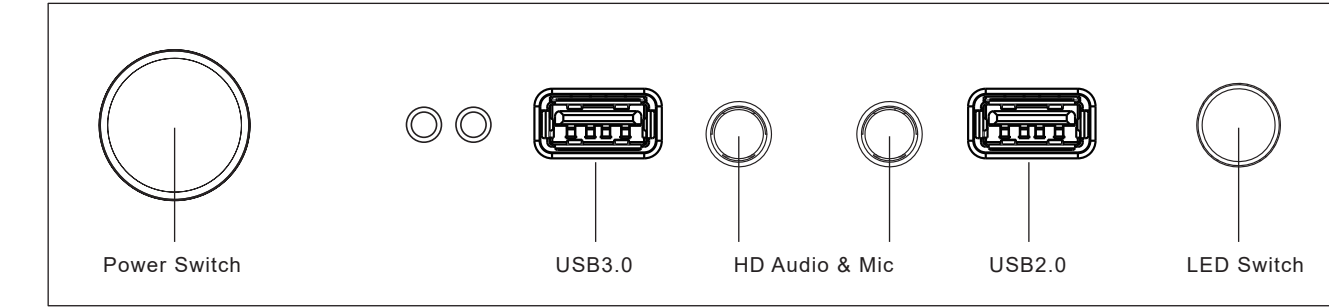

Cylon Mini

Front I/O Panel Cable Connection

Front Panel Connector

(Please refer to the motherboard's manual for further instructions).

MB Standoff

SSD Screw
MB Screw

PSU Screw
PCI Screw

Accessory Bag Contents

How to install Guide

(4) 3.5" HDD x 2

English
Install 3.5" HDD
Español
Instalación de 3.5" HDD
Deutsche
3,5-Zoll-Festplatte installieren
Français
Installer disque dur 3,5"
Italiano
Installare l'unità HDD 3,5"
Polski
Instalacja HDD 3,5"

Русский
Установите 3.5" жесткий диск
Português
Instalar o HDD de 3,5"
繁體中文
安裝3.5" 硬碟
日本語
3.5インチHDDを取り付けます
Қазақ тілі
3.5 «қатты дискіні» орнатыңыз
Türkçe
Yükleme 3.5 "HDD

(5) 2.5" SSD x 3

English
Install 2.5" HDD
Español
Instalación de 2.5" HDD
Deutsche
2,5-Zoll-Festplatte installieren
Français
Installer disque dur 2,5"
Italiano
Installare l'unità HDD 2,5"
Polski
Instalacja HDD 2,5"

Русский
Установите 2.5" жесткий диск
Português
Instalar o HDD de 2,5"
繁體中文
安裝2.5" 硬碟
日本語
2.5インチHDDを取り付けます
Қазақ тілі
2.5 «қатты дискіні» орнатыңыз
Türkçe
Yükleme 2.5 "HDD

I/O Panel

LED Mode Switch

(Hold switch for 2 secs to turn off LED)

How to install Guide

(1) Motherboard

English
Install Motherboard

Español
Instalación de Placa madre

Deutsche
Motherboard installieren

Français
Installer carte mère

Italiano
Installazione della scheda madre

Polski
Instalacja płyty głównej

Русский
Установите материнскую плату

Português
Instalar a placa principal

繁體中文
安裝主機板

日本語
マザーボードを取り付けます

Қазақ тілі
Аналық тақтаны орнатыңыз

Türkçe
Anakart yükleyin

How to install Guide

(2) PSU

English
Install PSU
Español
Instalación de Fuente
Deutsche
Netzteil installieren
Français
Installer unité d'alimentation
Italiano
Installazione della PSU
Polski
Instalacja zasilacza