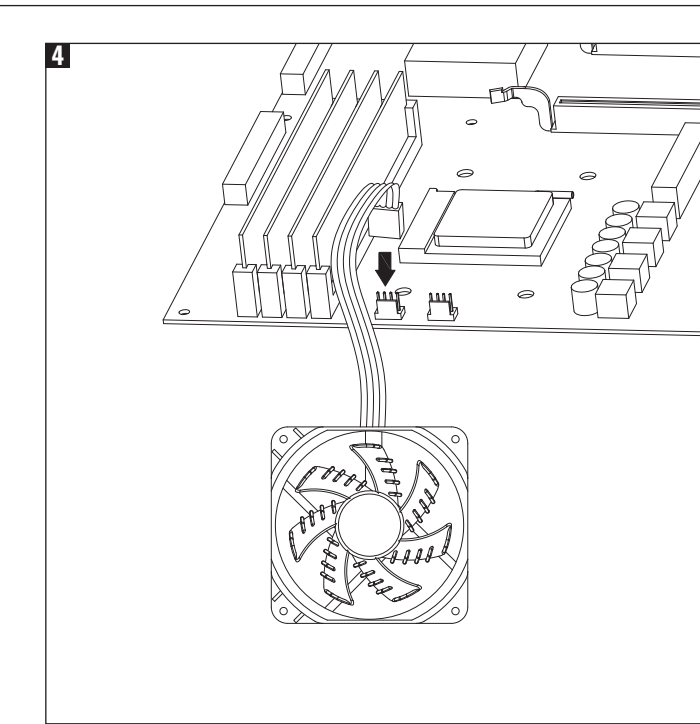

Verkho Series

Socket : LGA 1700 / 1200 / 115X / 775
Socket : AM5 / AM4 / AM3+ / AM3 / AM2+ / AM2 / FM2 / FM1

User's Manual	Manuale dell'utente	使用説明書/使用说明书
Manual del usuario	Podręcznik użytkownika	ユーザーズマニュアル
Bedienungsanleitung	Руководство пользователя	нұсқаулары
Manuel d'utilisation	Manual de utilizador	Talimatlar