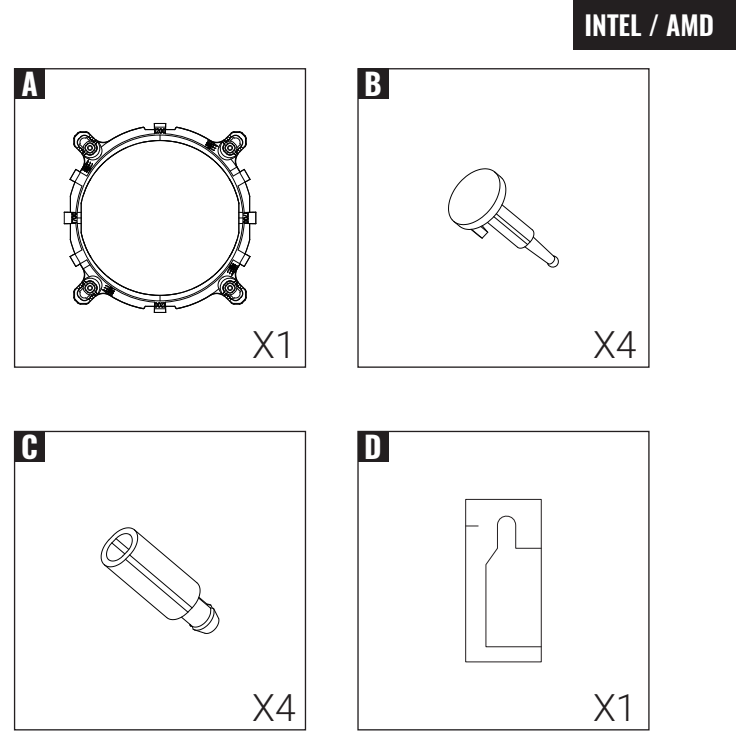

W:630mm x H:100mm

Verkho Series

Socket : LGA 1700 / 1200 / 115X / 775
Socket : AM5 / AM4 / AM3+ / AM3 / AM2+ / AM2 / FM2 / FM1

User's Manual	Manuale dell'utente	使用説明書/使用说明书
Manual del usuario	Podręcznik użytkownika	ユーザーズマニュアル
Bedienungsanleitung	Руководство пользователя	нұсқаулары
Manuel d'utilisation	Manual de utilizador	Talimatlar