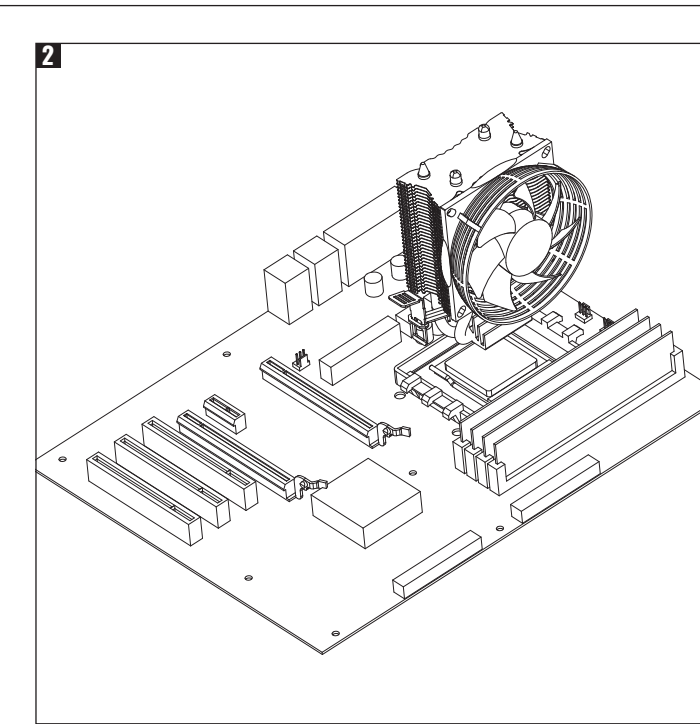

Verkho Series

Socket : LGA 1700 / 1200 / 115X / 775
Socket : AM5 / AM4 / AM3+ / AM3 / AM2+ / AM2 / FM2 / FM1

User's Manual	Manuale dell'utente	使用説明書/使用说明书
Manual del usuario	Podręcznik użytkownika	ユーザーズマニュアル
Bedienungsanleitung	Руководство пользователя	нұсқаулары
Manuel d'utilisation	Manual de utilizador	Talimatlar