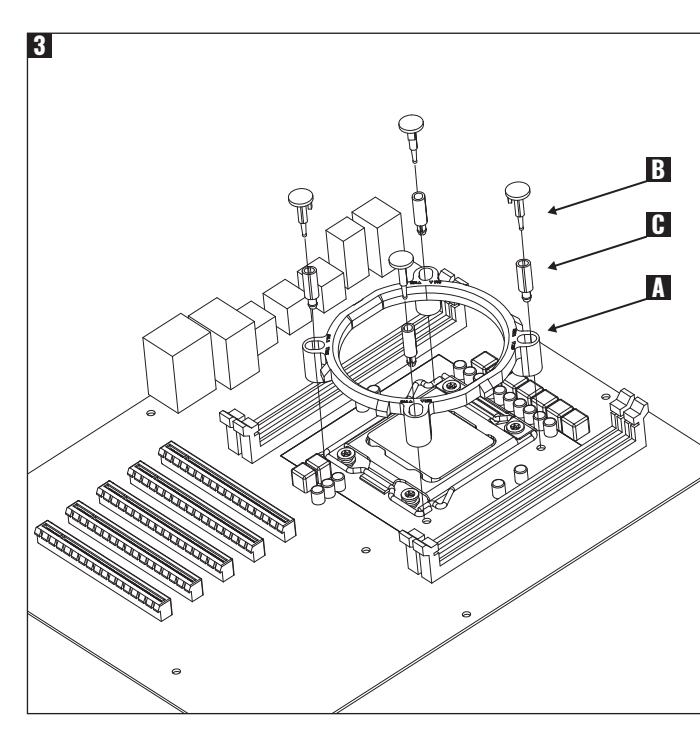

W:630mm x H:100mm

Verkho Series

Socket : LGA 1700 / 1200 / 115X / 775
Socket : AM5 / AM4 / AM3+ / AM3 / AM2+ / AM2 / FM2 / FM1

User's Manual	Manuale dell'utente	使用説明書/使用说明书
Manual del usuario	Podręcznik użytkownika	ユーザーズマニュアル
Bedienungsanleitung	Руководство пользователя	нұсқаулары
Manuel d'utilisation	Manual de utilizador	Talimatlar