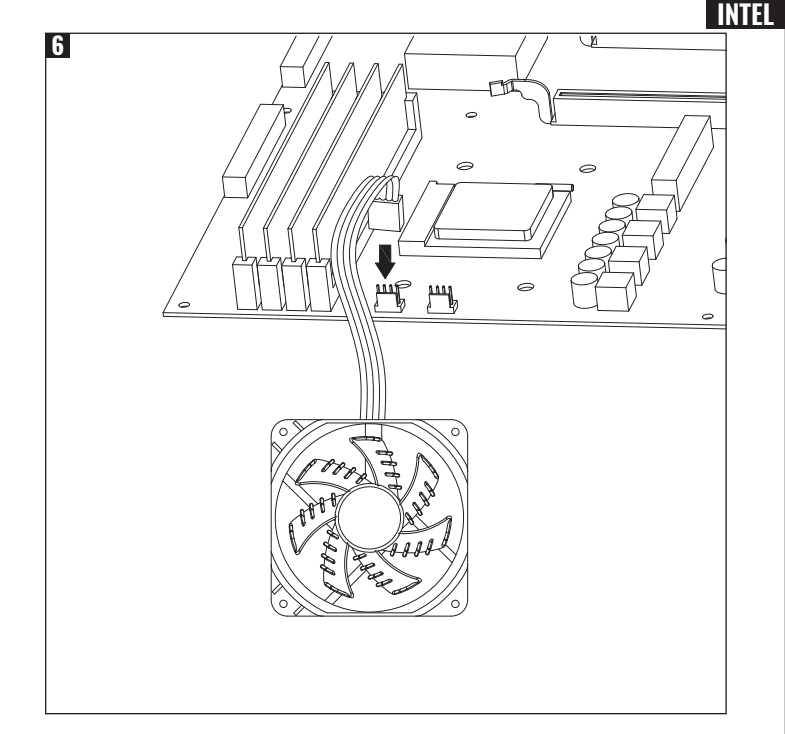

W:630mm x H:100mm

Verkho Series

Socket : LGA 1700 / 1200 / 115X / 775
Socket : AM5 / AM4 / AM3+ / AM3 / AM2+ / AM2 / FM2 / FM1

User's Manual	Manuale dell'utente	使用説明書/使用说明书
Manual del usuario	Podręcznik użytkownika	ユーザーズマニュアル
Bedienungsanleitung	Руководство пользователя	нұсқаулары
Manuel d'utilisation	Manual de utilizador	Talimatlar