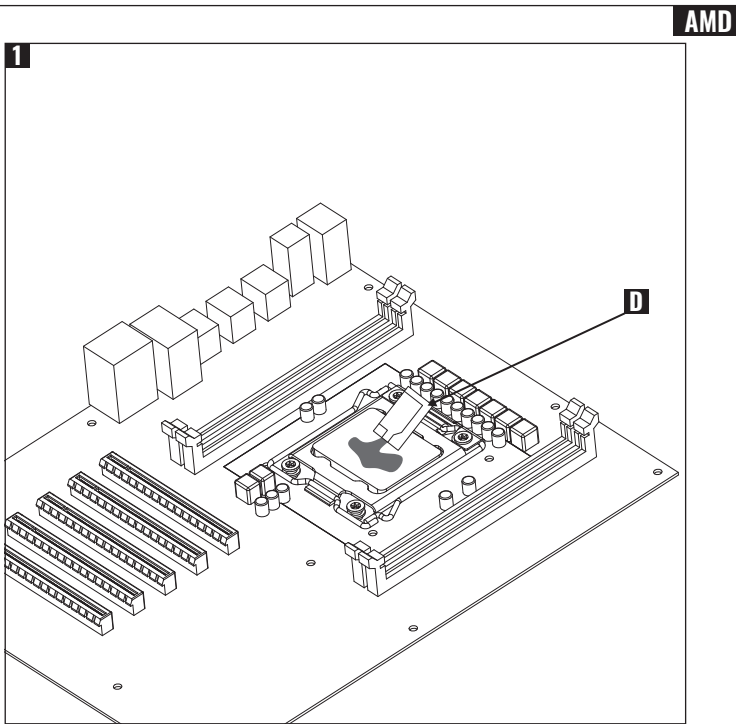

Verkho Series

Socket : LGA 1700 / 1200 / 115X / 775
Socket : AM5 / AM4 / AM3+ / AM3 / AM2+ / AM2 / FM2 / FM1

User's Manual	Manuale dell'utente	使用説明書/使用说明书
Manual del usuario	Podręcznik użytkownika	ユーザーズマニュアル
Bedienungsanleitung	Руководство пользователя	нұсқаулары
Manuel d'utilisation	Manual de utilizador	Talimatlar