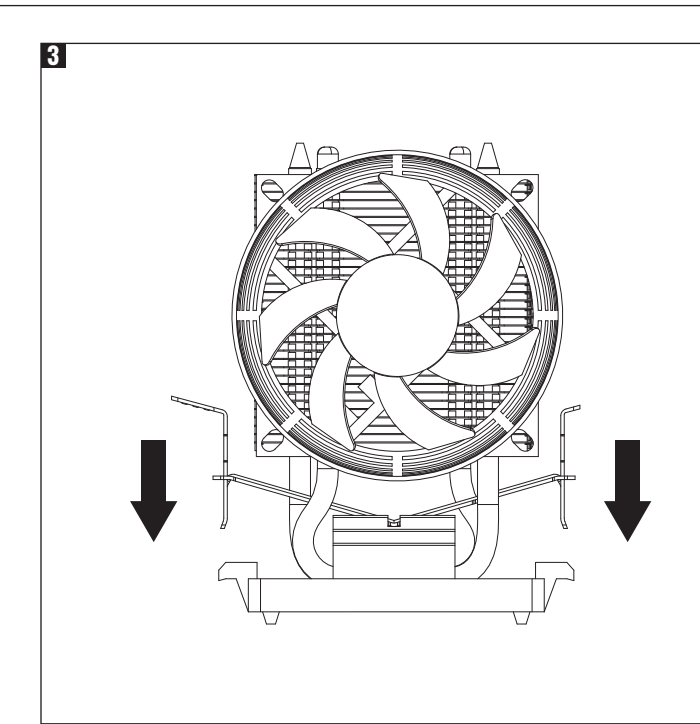

Verkho Series

Socket : LGA 1700 / 1200 / 115X / 775
Socket : AM5 / AM4 / AM3+ / AM3 / AM2+ / AM2 / FM2 / FM1

User's Manual	Manuale dell'utente	使用説明書/使用说明书
Manual del usuario	Podręcznik użytkownika	ユーザーズマニュアル
Bedienungsanleitung	Руководство пользователя	нұсқаулары
Manuel d'utilisation	Manual de utilizador	Talimatlar