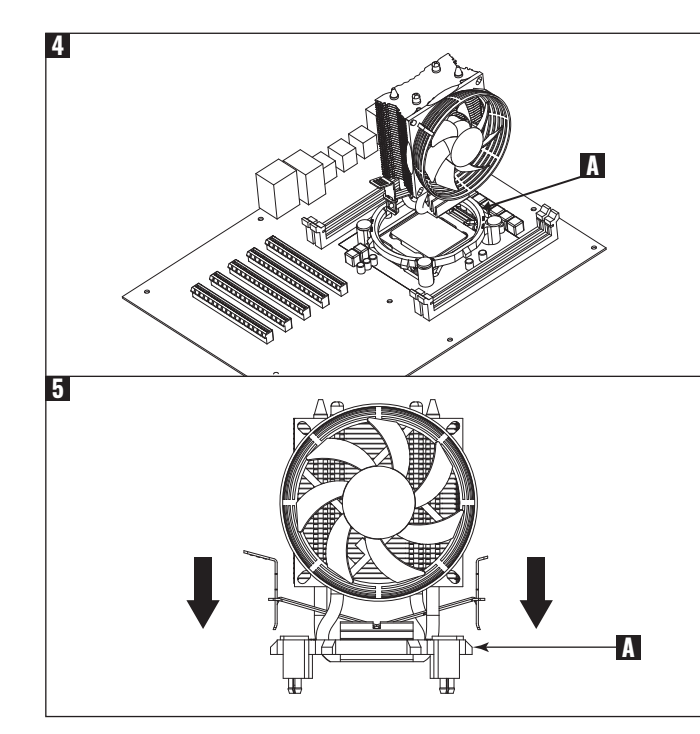

W:630mm x H:100mm

Verkho Series

Socket : LGA 1700 / 1200 / 115X / 775
Socket : AM5 / AM4 / AM3+ / AM3 / AM2+ / AM2 / FM2 / FM1

User's Manual	Manuale dell'utente	使用説明書/使用说明书
Manual del usuario	Podręcznik użytkownika	ユーザーズマニュアル
Bedienungsanleitung	Руководство пользователя	нұсқаулары
Manuel d'utilisation	Manual de utilizador	Talimatlar