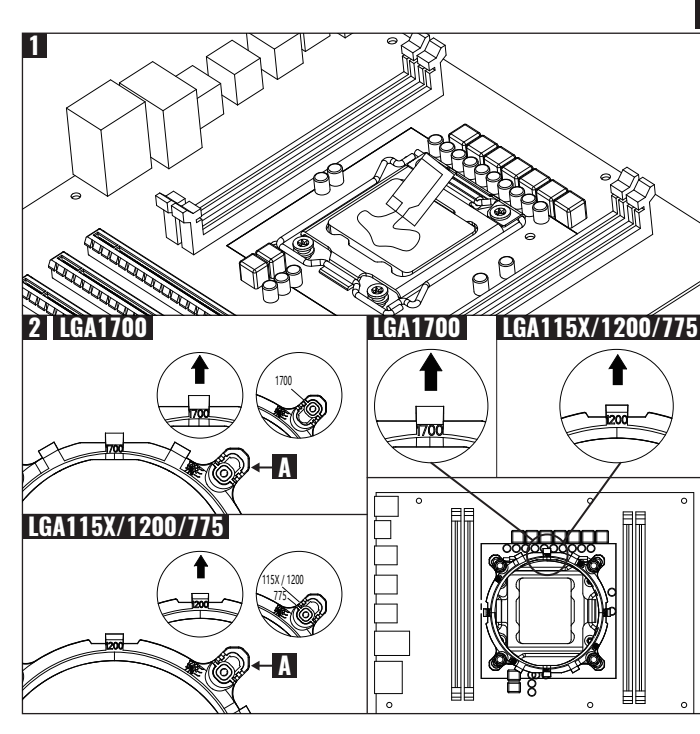

W:630mm x H:100mm

Verkho Series

Socket : LGA 1700 / 1200 / 115X / 775
Socket : AM5 / AM4 / AM3+ / AM3 / AM2+ / AM2 / FM2 / FM1

User's Manual	Manuale dell'utente	使用説明書/使用说明书
Manual del usuario	Podręcznik użytkownika	ユーザーズマニュアル
Bedienungsanleitung	Руководство пользователя	нұсқаулары
Manuel d'utilisation	Manual de utilizador	Talimatlar