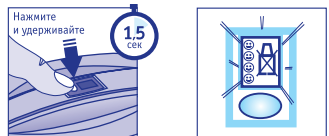

Запуск

1. Чтобы включить индикатор, нажмите на кнопку и удерживайте ее в течение нескольких секунд, пока на экране не появится изображение.

1. После включения индикатора установите необходимое количество пользователей однократным нажатием кнопки.