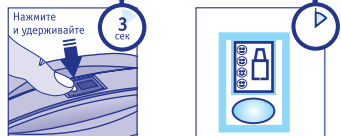

Индикация окончания ресурса

Появление мигающего крестика на изображении сменной кассеты означает, что кассету рекомендуется заменить в течение недели.