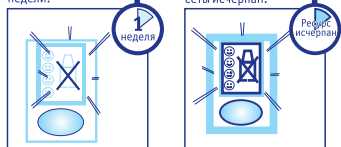

Запуск

- Чтобы включить индикатор, нажмите на кнопку и удерживайте ее в течение нескольких секунд, пока на экране не появится изображение.

- После включения индикатора установите необходимое количество пользователей однократным нажатием кнопки.

Индикация окончания ресурса

Появление мигающего крестика на изображении сменной кассеты означает, что кассету рекомендуется заменить в течение недели.

Вы можете изменить количество пользователей в любой момент двойным быстрым нажатием кнопки. Затем повторите процедуры, описанные в пунктах 2 и 3. Когда количество пользователей изменено, ресурс сменной кассеты пересчитывается автоматически.