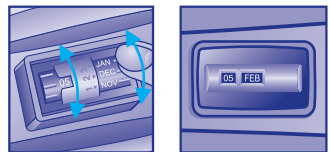

Индикация окончания ресурса

Появление мигающего крестика на изображении сменной кассеты означает, что кассету рекомендуется заменить в течение недели.

Вы можете изменить количество пользователей в любой момент двойным быстрым нажатием кнопки. Затем повторите процедуры, описанные в пунктах 2 и 3. Когда количество пользователей изменено, ресурс сменной кассеты пересчитывается автоматически.

Действия при замене кассеты

После установки новой кассеты нажмите кнопку и удерживайте, пока на экране не появится полное немигающее изображение. Отпустите кнопку, появится изображение количества пользователей и сменной кассеты. Таймер запущен.

СТАЙЛ, ГРАНД Нео, СМАРТ механический календарный индикатор

После того как Вы установили новую сменную кассету, переверните крышку кувшина, укажите в соответствующем окошке индикатора ближайшее к дате замены число. Совместите текущий месяц с указателем количества пользователей.