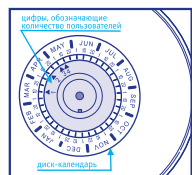

ЗАМЕНА ФИЛЬТРУЮЩЕЙ КАССЕТЫ НОРМА, КОМПАКТ календарный индикатор ресурса

Поворачивая диск-календарь на внутренней стороне крышки, совместите цифру, соответствующую количеству пользователей, с датой установки кассеты.