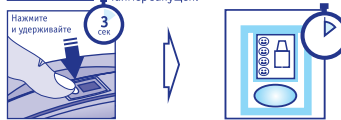

Руководство по эксплуатации

Фильтр-кувшин "БАРЬЕР" предназначен для доочистки питьевой водопроводной воды. Эффективно очищает воду от активного хлора, органических и хлорорганических соединений, ионов тяжелых металлов и других вредных веществ. Устраняет неприятные запахи и привкусы.

Фильтр укомплектован сменной фильтрующей кассетой "БАРЬЕР-4". (Кроме фильтров-кувшинов БАРЬЕР Классик, Экстра, Лайт, которые укомплектованы сменной кассетой "БАРЬЕР-Классик").

Фильтрующая кассета "БАРЬЕР" разработана на основе последних достижений в технологии очистки воды. В ней использованы наиболее эффективные материалы и компоненты. Тем не менее, ресурс кассеты ограничен, и для того, чтобы фильтр продолжал очищать воду с прежней эффективностью, кассету необходимо своевременно менять.

Ресурс сменных кассет

Ресурс сменной кассеты БАРЬЕР-4 ("Стандарт") – до 350 литров*. Начальная производительность (скорость фильтрации) – не менее трех литров в час.

Фильтры-кувшины Классик, Экстра, Лайт комплектуются сменной кассетой БАРЬЕР-Классик. Ресурс кассеты до 200 литров*. Срок службы сменной кассеты с начала использования – не более трех месяцев независимо от объема очищенной воды. Температура очищаемой воды – не более +35°C

* Ресурс сменной кассеты зависит от качества исходной воды.

ВНИМАНИЕ!

Не используйте фильтр для очистки воды, небезопасной в микробиологическом отношении. Кассеты БАРЬЕР-4 ("Стандарт"), БАРЬЕР-Классик не предназначены для уничтожения бактерий и вирусов!

Объемы кувшинов