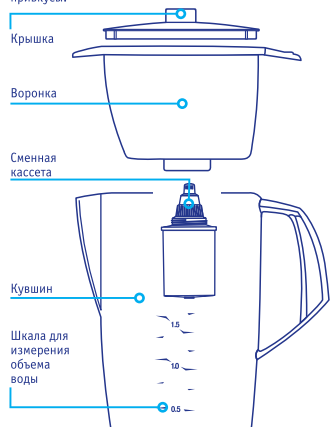

Руководство по эксплуатации

Фильтр-кувшин "БАРЬЕР" предназначен для доочистки питьевой водопроводной воды. Эффективно очищает воду от активного хлора, органических и хлорорганических соединений, ионов тяжелых металлов и других вредных веществ. Устраняет неприятные запахи и привкусы.

Фильтр укомплектован сменной фильтрующей кассетой "БАРЬЕР-4". (Кроме фильтров-кувшинов БАРЬЕР Классик, Экстра, Лайт, которые укомплектованы сменной кассетой "БАРЬЕР-Классик").

Фильтрующая кассета "БАРЬЕР" разработана на основе последних достижений в технологии очистки воды. В ней использованы наиболее эффективные материалы и компоненты. Тем не менее, ресурс кассеты ограничен, и для того, чтобы фильтр продолжал очищать воду с прежней эффективностью, кассету необходимо своевременно менять.

Ресурс сменных кассет

Ресурс сменной кассеты БАРЬЕР-4 ("Стандарт") – до 350 литров*. Начальная производительность (скорость фильтрации) – не менее трех литров в час.

Фильтры-кувшины Классик, Экстра, Лайт комплектуются сменной кассетой БАРЬЕР-Классик. Ресурс кассеты до 200 литров*. Срок службы сменной кассеты с начала использования – не более трех месяцев независимо от объема очищенной воды. Температура очищаемой воды – не более +35°C

* Ресурс сменной кассеты зависит от качества исходной воды.

ВНИМАНИЕ!

Не используйте фильтр для очистки воды, небезопасной в микробиологическом отношении. Кассеты БАРЬЕР-4 ("Стандарт"), БАРЬЕР-Классик не предназначены для уничтожения бактерий и вирусов!

Объемы кувшинов

Фильтр-кувшин	объем кувшина, л	объем воронки, л	объем очищенной воды, л
НОРМА, ЛАЙТ	3,0	1,5	1,65
КОМПАКТ	2,7	1,1	1,2
ПРЕМИА, СТАЙЛ	2,5	1,0	1,1
СМАРТ	3,5	1,4	1,5
ГРАНД НЕО	4,0	1,7	2,0
ГРАНД	3,6	1,65	1,8
ЭКО	2,6	1,1	1,2
ЭКСТРА	2,5	1,0	1,1
КЛАССИК	3,2	1,3	1,4

Подготовка фильтра к работе

1. Тщательно промойте детали фильтра.
2. Вверните сменную кассету в воронку до упора.
3. Обязательно слейте первые две порции очищенной воды. В первых литрах очищенной воды возможно появление небольшого количества угольной пыли. В процессе использования также возможно попадание частиц угля в отфильтрованную воду. Это безопасно для здоровья и не свидетельствует о неисправности сменной кассеты.