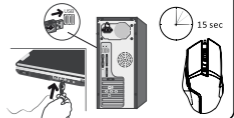

Connection