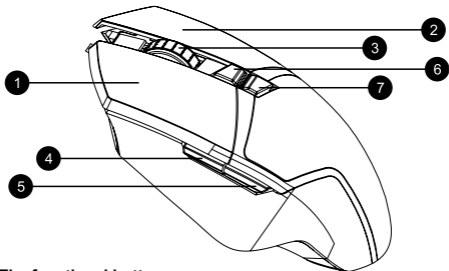

## Physical characteristics

129 mm

40 mm

71 mm

**GM-12**  
**v 1.2**