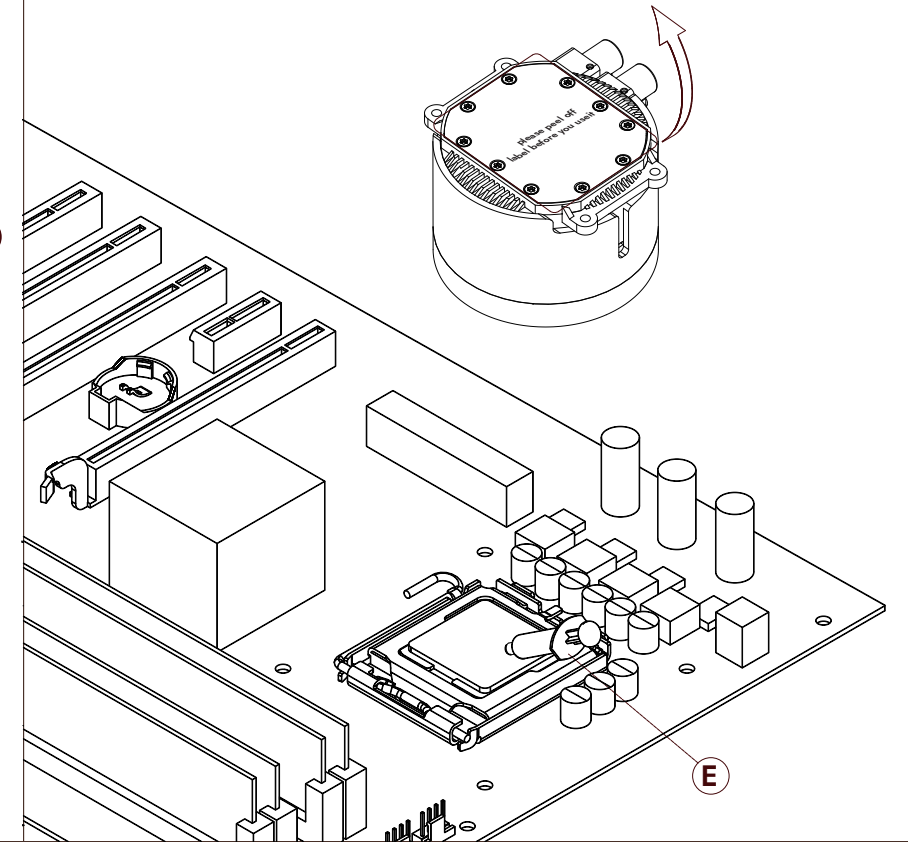

**120/240/360**  
**DX SERIES**  
**TWISTER ARGB**  
**120/240/360**  
**TR SERIES**  
**SYMPHONY**  
 ALL-IN-ONE LIQUID CPU COOLER

INSTALLATION GUIDE

Part List

|   |  |  |  |   |
|---|--|--|--|---|
| <b>A</b><br>Radiator FAN<br>x1                  | <b>B</b><br>Radiator Screws<br>x4          | <b>C</b><br>FAN Screws<br>x4             | <b>D</b><br>PWM Connector<br>(only for 240/360mm cooler)<br>x1 | <b>E</b><br>Thermal Grease<br>x1                |
| <b>F</b><br>AMD Fastener<br>x2                  | <b>G</b><br>AMD Bracket<br>x2              | <b>H</b><br>Intel Clip<br>x2             | <b>I</b><br>Fastener Screws<br>x4                              | <b>J</b><br>Intel Bracket<br>x1                 |
| <b>K</b><br>Rubber Washer<br>x4                 | <b>L</b><br>Intel Mounting<br>Screws<br>x4 | <b>M</b><br>AMD Mounting<br>Screws<br>x2 | <b>N</b><br>Intel 1700<br>Standoff Screws<br>x4                | <b>O</b><br>Intel 115x<br>Standoff Screws<br>x4 |
| <b>P</b><br>Intel 20xx<br>Standoff Screws<br>x4 | <b>A</b><br>Radiator FAN<br>x2             | <b>B</b><br>Radiator Screws<br>x8        | <b>C</b><br>FAN Screws<br>x8                                   |   |
| <b>A</b><br>Radiator FAN<br>x3                  | <b>B</b><br>Radiator Screws<br>x12         | <b>C</b><br>FAN Screws<br>x12            |  |   |

STEP 1 - INTEL/AMD

STEP 2 - INTEL/AMD

STEP 3 - INTEL/20XX

STEP 4 - INTEL 115X

STEP 5 - INTEL 1700

STEP 6 - AMD

STEP 7 - Wiring

www.darkFlash.com