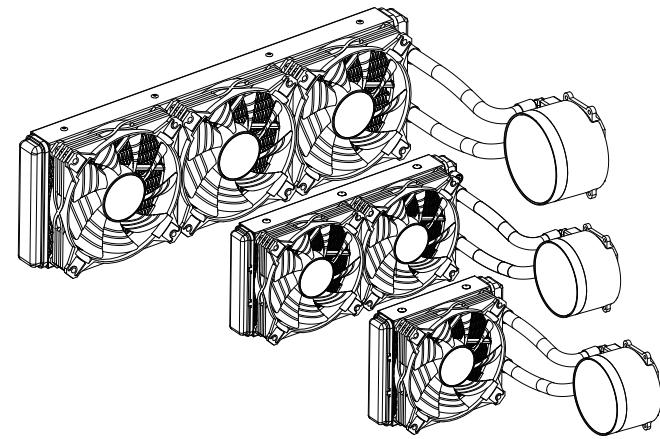

**120/240/360**  
**DX SERIES**  
**TWISTER ARGB**  
**120/240/360**  
**TR SERIES**  
**SYMPHONY**  
 ALL-IN-ONE LIQUID CPU COOLER

INSTALLATION GUIDE

Part List

|   |  |  |  |   |
|---|--|--|--|---|
| <b>A</b><br>Radiator FAN<br>x1                  | <b>B</b><br>Radiator Screws<br>x4          | <b>C</b><br>FAN Screws<br>x4             | <b>D</b><br>PWM Connector<br>(only for 240/360mm cooler)<br>x1 | <b>E</b><br>Thermal Grease<br>x1                |
| <b>F</b><br>AMD Fastener<br>x2                  | <b>G</b><br>AMD Bracket<br>x2              | <b>H</b><br>Intel Clip<br>x2             | <b>I</b><br>Fastener Screws<br>x4                              | <b>J</b><br>Intel Bracket<br>x1                 |
| <b>K</b><br>Rubber Washer<br>x4                 | <b>L</b><br>Intel Mounting<br>Screws<br>x4 | <b>M</b><br>AMD Mounting<br>Screws<br>x2 | <b>N</b><br>Intel 1700<br>Standoff Screws<br>x4                | <b>O</b><br>Intel 115x<br>Standoff Screws<br>x4 |
| <b>P</b><br>Intel 20xx<br>Standoff Screws<br>x4 | <b>A</b><br>Radiator FAN<br>x2             | <b>B</b><br>Radiator Screws<br>x8        | <b>C</b><br>FAN Screws<br>x8                                   |   |
| <b>A</b><br>Radiator FAN<br>x3                  | <b>B</b><br>Radiator Screws<br>x12         | <b>C</b><br>FAN Screws<br>x12            |  |   |