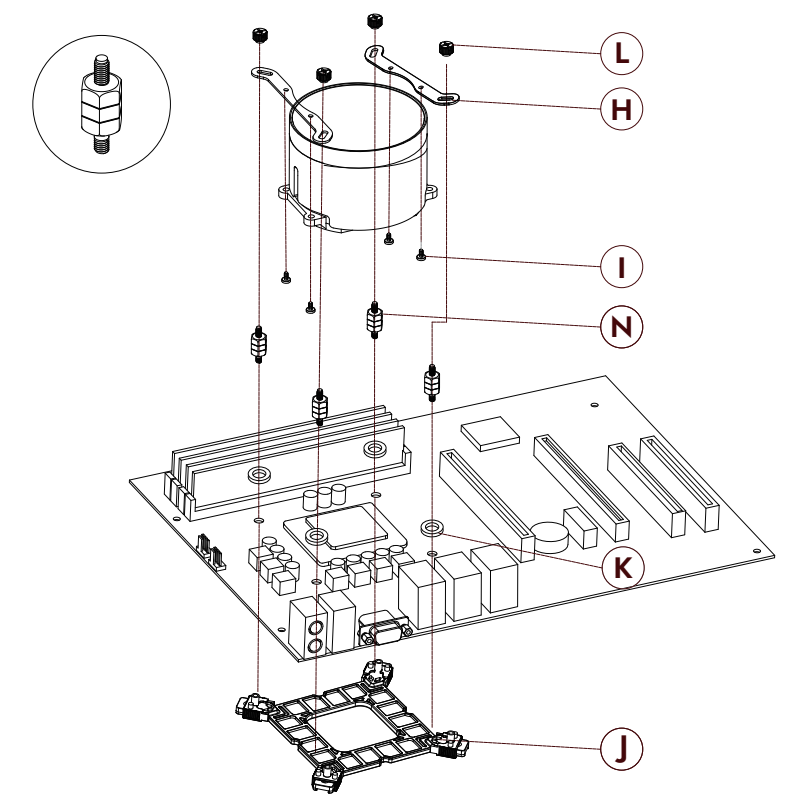

**120/240/360**  
**DX SERIES**  
**TWISTER ARGB**  
**120/240/360**  
**TR SERIES**  
**SYMPHONY**  
 ALL-IN-ONE LIQUID CPU COOLER

INSTALLATION GUIDE

Part List

|   |  |  |  |   |
|---|--|--|--|---|
| <b>A</b><br>Radiator FAN<br>x1                  | <b>B</b><br>Radiator Screws<br>x4          | <b>C</b><br>FAN Screws<br>x4             | <b>D</b><br>PWM Connector<br>(only for 240/360mm cooler)<br>x1 | <b>E</b><br>Thermal Grease<br>x1                |
| <b>F</b><br>AMD Fastener<br>x2                  | <b>G</b><br>AMD Bracket<br>x2              | <b>H</b><br>Intel Clip<br>x2             | <b>I</b><br>Fastener Screws<br>x4                              | <b>J</b><br>Intel Bracket<br>x1                 |
| <b>K</b><br>Rubber Washer<br>x4                 | <b>L</b><br>Intel Mounting<br>Screws<br>x4 | <b>M</b><br>AMD Mounting<br>Screws<br>x2 | <b>N</b><br>Intel 1700<br>Standoff Screws<br>x4                | <b>O</b><br>Intel 115x<br>Standoff Screws<br>x4 |
| <b>P</b><br>Intel 20xx<br>Standoff Screws<br>x4 | <b>A</b><br>Radiator FAN<br>x2             | <b>B</b><br>Radiator Screws<br>x8        | <b>C</b><br>FAN Screws<br>x8                                   |   |
| <b>A</b><br>Radiator FAN<br>x3                  | <b>B</b><br>Radiator Screws<br>x12         | <b>C</b><br>FAN Screws<br>x12            |  |   |

STEP 1 - INTEL/AMD

STEP 2 - INTEL/AMD

STEP 3 - INTEL/20XX

STEP 4 - INTEL 115X

STEP 5 - INTEL 1700

STEP 6 - AMD

STEP 7 - Wiring

www.darkFlash.com