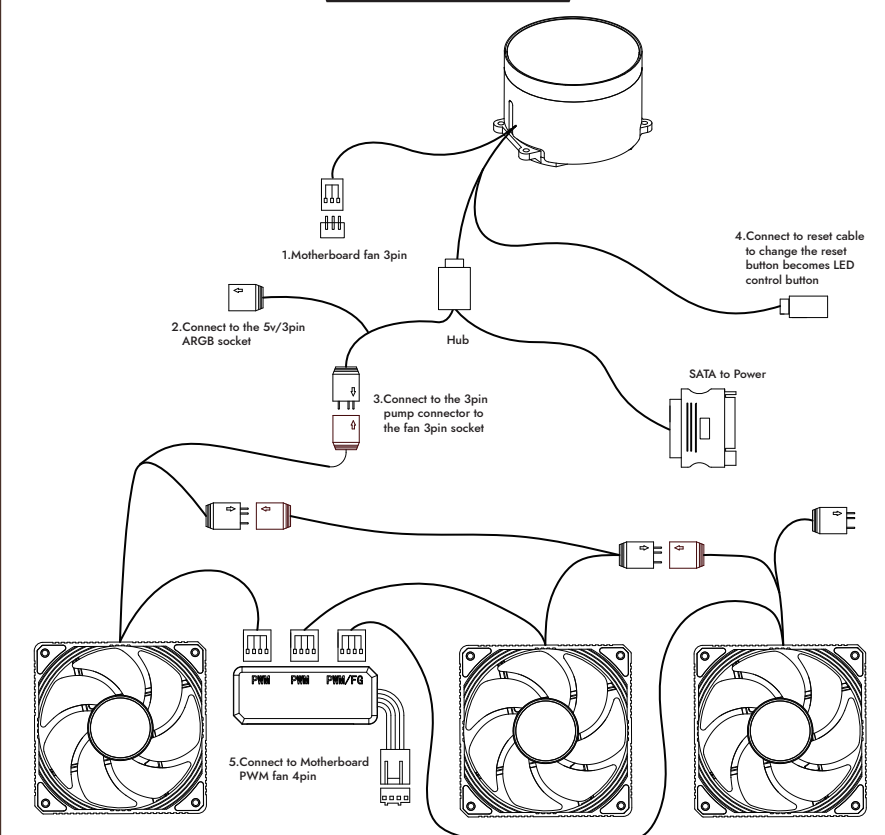

**120/240/360**  
**DX SERIES**  
**TWISTER ARGB**  
**120/240/360**  
**TR SERIES**  
**SYMPHONY**  
 ALL-IN-ONE LIQUID CPU COOLER

INSTALLATION GUIDE

Part List

|   |  |  |  |   |
|---|--|--|--|---|
| <b>A</b><br>Radiator FAN<br>x1                  | <b>B</b><br>Radiator Screws<br>x4          | <b>C</b><br>FAN Screws<br>x4             | <b>D</b><br>PWM Connector<br>(only for 240/360mm cooler)<br>x1 | <b>E</b><br>Thermal Grease<br>x1                |
| <b>F</b><br>AMD Fastener<br>x2                  | <b>G</b><br>AMD Bracket<br>x2              | <b>H</b><br>Intel Clip<br>x2             | <b>I</b><br>Fastener Screws<br>x4                              | <b>J</b><br>Intel Bracket<br>x1                 |
| <b>K</b><br>Rubber Washer<br>x4                 | <b>L</b><br>Intel Mounting<br>Screws<br>x4 | <b>M</b><br>AMD Mounting<br>Screws<br>x2 | <b>N</b><br>Intel 1700<br>Standoff Screws<br>x4                | <b>O</b><br>Intel 115x<br>Standoff Screws<br>x4 |
| <b>P</b><br>Intel 20xx<br>Standoff Screws<br>x4 | <b>A</b><br>Radiator FAN<br>x2             | <b>B</b><br>Radiator Screws<br>x8        | <b>C</b><br>FAN Screws<br>x8                                   |   |
| <b>A</b><br>Radiator FAN<br>x3                  | <b>B</b><br>Radiator Screws<br>x12         | <b>C</b><br>FAN Screws<br>x12            |  |   |

STEP 1 - INTEL/AMD

STEP 2 - INTEL/AMD

STEP 3 - INTEL/20XX

STEP 4 - INTEL 115X

STEP 5 - INTEL 1700

STEP 6 - AMD

STEP 7 - Wiring

www.darkFlash.com