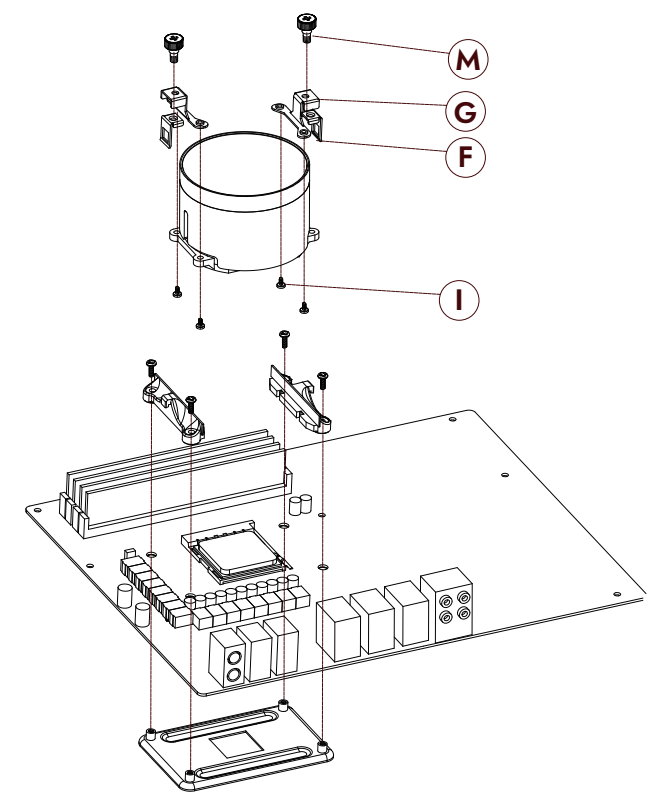

**120/240/360**  
**DX SERIES**  
**TWISTER ARGB**  
**120/240/360**  
**TR SERIES**  
**SYMPHONY**  
 ALL-IN-ONE LIQUID CPU COOLER

INSTALLATION GUIDE

Part List

|   |  |  |  |   |
|---|--|--|--|---|
| <b>A</b><br>Radiator FAN<br>x1                  | <b>B</b><br>Radiator Screws<br>x4          | <b>C</b><br>FAN Screws<br>x4             | <b>D</b><br>PWM Connector<br>(only for 240/360mm cooler)<br>x1 | <b>E</b><br>Thermal Grease<br>x1                |
| <b>F</b><br>AMD Fastener<br>x2                  | <b>G</b><br>AMD Bracket<br>x2              | <b>H</b><br>Intel Clip<br>x2             | <b>I</b><br>Fastener Screws<br>x4                              | <b>J</b><br>Intel Bracket<br>x1                 |
| <b>K</b><br>Rubber Washer<br>x4                 | <b>L</b><br>Intel Mounting<br>Screws<br>x4 | <b>M</b><br>AMD Mounting<br>Screws<br>x2 | <b>N</b><br>Intel 1700<br>Standoff Screws<br>x4                | <b>O</b><br>Intel 115x<br>Standoff Screws<br>x4 |
| <b>P</b><br>Intel 20xx<br>Standoff Screws<br>x4 | <b>A</b><br>Radiator FAN<br>x2             | <b>B</b><br>Radiator Screws<br>x8        | <b>C</b><br>FAN Screws<br>x8                                   |   |
| <b>A</b><br>Radiator FAN<br>x3                  | <b>B</b><br>Radiator Screws<br>x12         | <b>C</b><br>FAN Screws<br>x12            |  |   |

STEP 1 - INTEL/AMD

STEP 2 - INTEL/AMD

STEP 3 - INTEL/20XX

STEP 4 - INTEL 115X

STEP 5 - INTEL 1700

STEP 6 - AMD

STEP 7 - Wiring

www.darkFlash.com