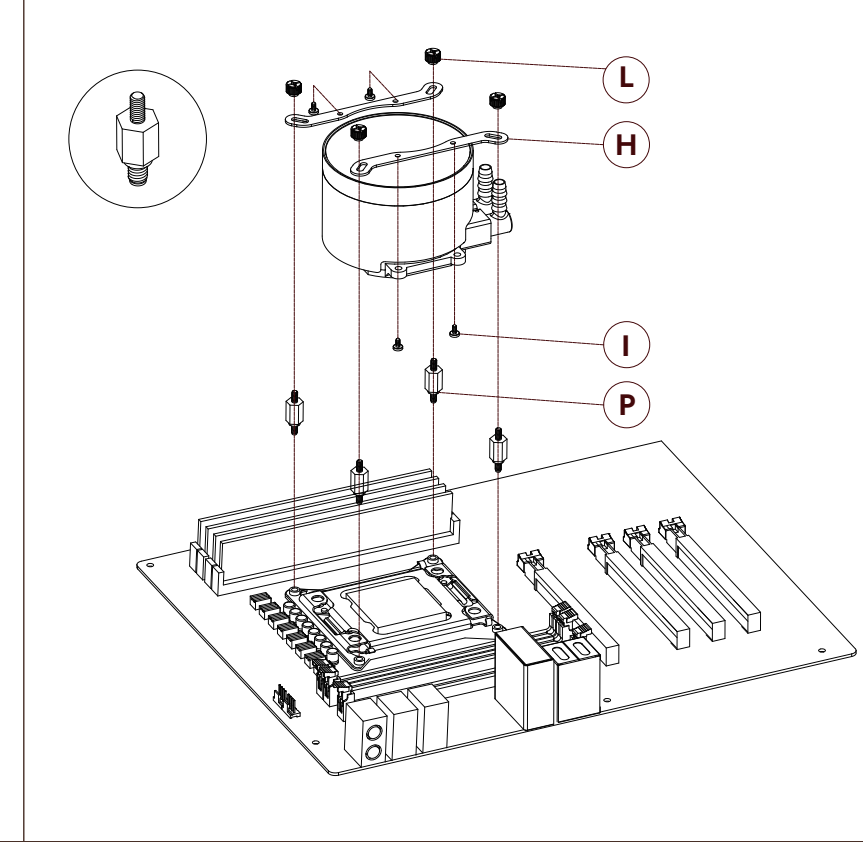

STEP 3 - INTEL/20XX