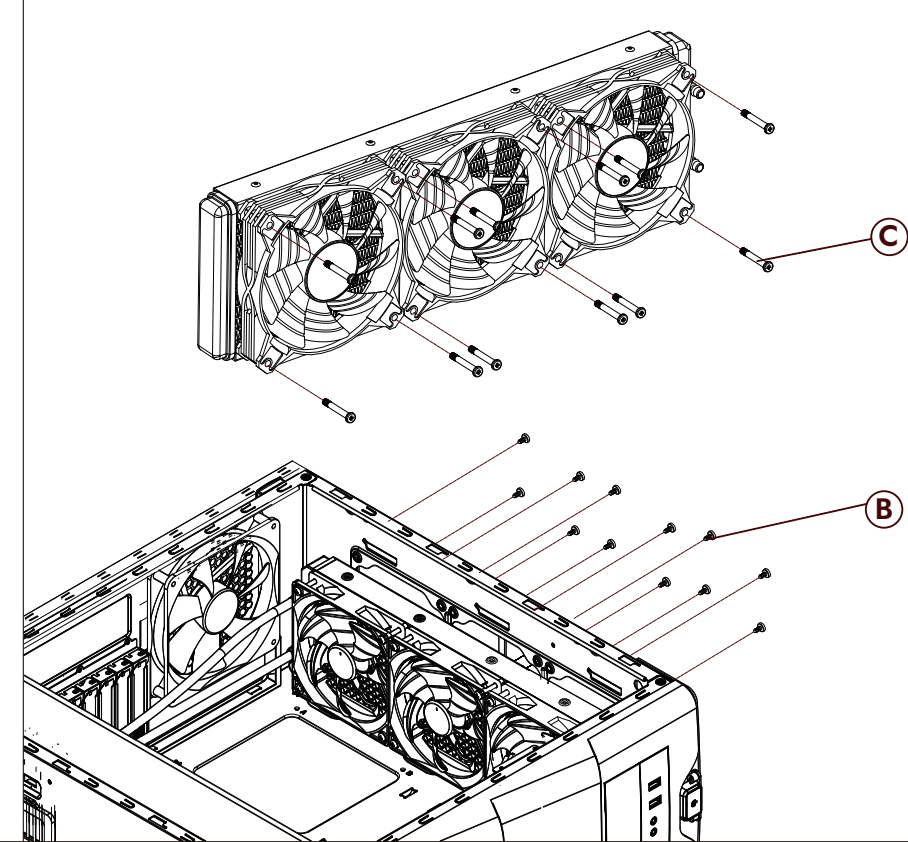

STEP 1 - INTEL/AMD