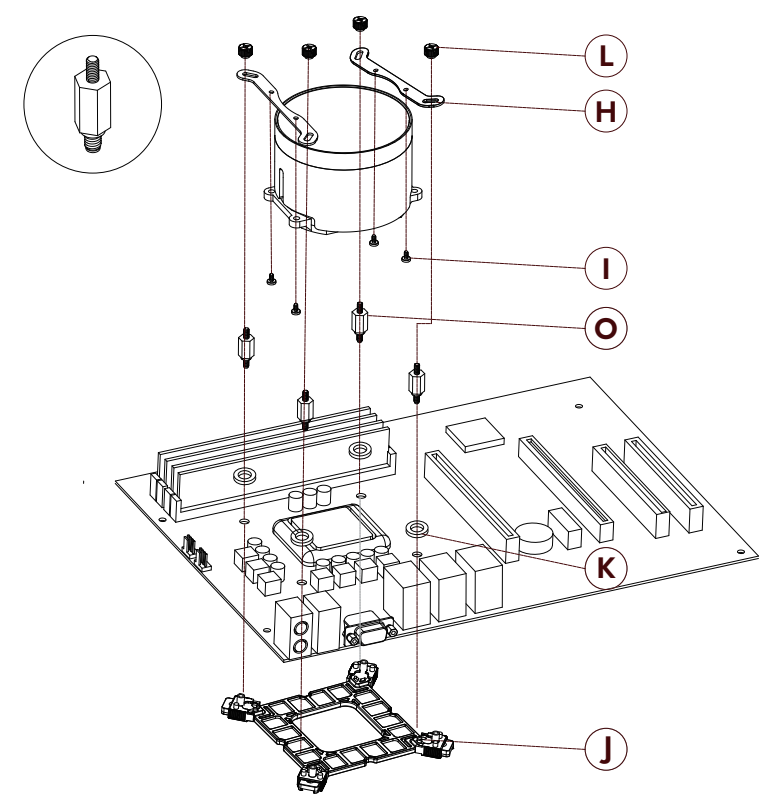

**120/240/360**  
**DX SERIES**  
**TWISTER ARGB**  
**120/240/360**  
**TR SERIES**  
**SYMPHONY**  
 ALL-IN-ONE LIQUID CPU COOLER

INSTALLATION GUIDE

Part List

|   |  |  |  |   |
|---|--|--|--|---|
| <b>A</b><br>Radiator FAN<br>x1                  | <b>B</b><br>Radiator Screws<br>x4          | <b>C</b><br>FAN Screws<br>x4             | <b>D</b><br>PWM Connector<br>(only for 240/360mm cooler)<br>x1 | <b>E</b><br>Thermal Grease<br>x1                |
| <b>F</b><br>AMD Fastener<br>x2                  | <b>G</b><br>AMD Bracket<br>x2              | <b>H</b><br>Intel Clip<br>x2             | <b>I</b><br>Fastener Screws<br>x4                              | <b>J</b><br>Intel Bracket<br>x1                 |
| <b>K</b><br>Rubber Washer<br>x4                 | <b>L</b><br>Intel Mounting<br>Screws<br>x4 | <b>M</b><br>AMD Mounting<br>Screws<br>x2 | <b>N</b><br>Intel 1700<br>Standoff Screws<br>x4                | <b>O</b><br>Intel 115x<br>Standoff Screws<br>x4 |
| <b>P</b><br>Intel 20xx<br>Standoff Screws<br>x4 | <b>A</b><br>Radiator FAN<br>x2             | <b>B</b><br>Radiator Screws<br>x8        | <b>C</b><br>FAN Screws<br>x8                                   |   |
| <b>A</b><br>Radiator FAN<br>x3                  | <b>B</b><br>Radiator Screws<br>x12         | <b>C</b><br>FAN Screws<br>x12            |  |   |

STEP 1 - INTEL/AMD

STEP 2 - INTEL/AMD

STEP 3 - INTEL/20XX

STEP 4 - INTEL 115X

STEP 5 - INTEL 1700

STEP 6 - AMD

STEP 7 - Wiring

www.darkFlash.com