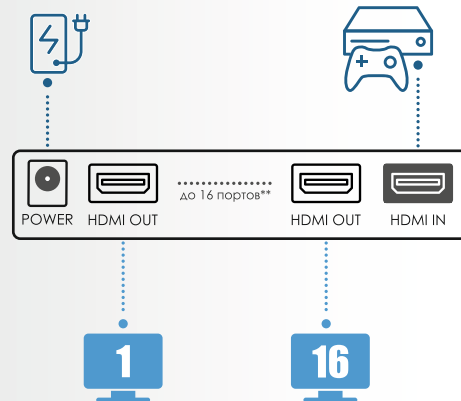

ХАРАКТЕРИСТИКИ

Разветвитель предназначен для подключения нескольких дисплеев к одному источнику сигнала одновременно. Металлический корпус устройства обеспечивает защиту от электромагнитных помех.

Интерфейс	HDMI 1.4	HDMI 2.0
Частота кадров	30Гц	60Гц
Пропускная способность	340МГц	600МГц
Скорость передачи	3.4Гбит/с	6Гбит/с
Спецификация HDCP	1.0/1.1/1.2	2.2
Напряжение питания	5В / 12В*	
Количество каналов	2 / 4 / 8 / 10 / 16**	

*Зависит от модели устройства. Используйте только блок питания из комплекта.

Передача видеосигнала сверхвысокого разрешения Ultra High-Definition 4K (3840x2160)

Светодиодная индикация портов

Возможность каскадного соединения

Поддержка 3D-изображения

СПОСОБ ПОДКЛЮЧЕНИЯ

1

ШАГ 1

Подключите источник HDMI-сигнала (ноутбук, компьютер, TV-ресивер, игровую приставку или медиаплеер) к входному HDMI-порту разветвителя.

2

ШАГ 2

Подключите устройства отображения HDMI (например, телевизор, монитор) к выходным HDMI-портам разветвителя.

3

ШАГ 3

Вставьте штекер блока питания во вход питания HDMI-разветвителя, а затем включите блок питания в розетку электросети.

СХЕМА ПОДКЛЮЧЕНИЯ

Внимание! Аккуратно вставляйте и извлекайте кабель! При подключении устройств отображения и источника сигнала нужно использовать кабели типа 26AWG. Максимальная длина кабеля зависит от модели и указана в описании товара на сайте www.orientrus.ru.