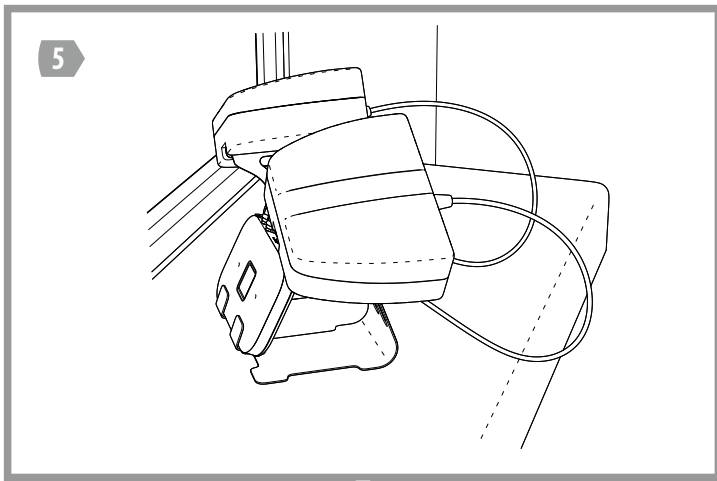

Appendix "Types of connectors" | Приложение «Типы разъемов»

- Huawei E5332 – TS9
- Huawei E5372 – TS9x2 (MiMo)
- Huawei E5577/E5577CS – TS9
- Huawei E5573/E5573s – TS9
- Huawei E5776 – TS9x2 (MiMo)
- ZTE MF60/MF61 – TS9
- ZTE MF91/MF91S/MF91D – TS9x2 (MiMo)
- ZTE MF910 – TS9x2 (MiMo)

** Used information from open sources. The data may contain errors and are not exhaustive.
* Использована информация из открытых источников. Данные могут содержать неточности и не являются исчерпывающими.*