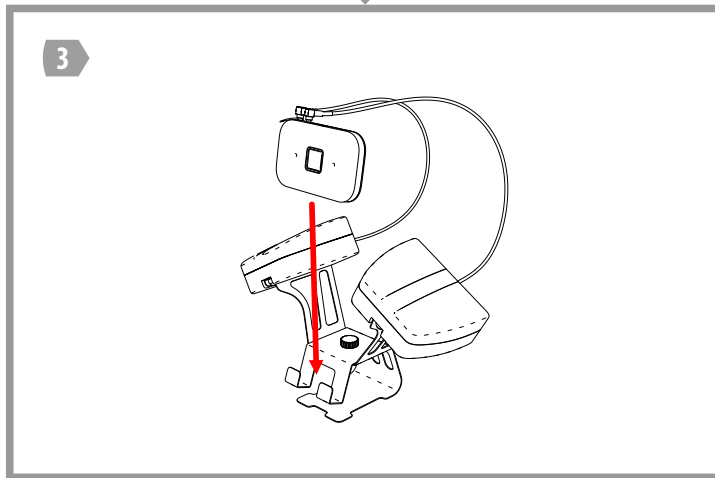

Connector | Разъем

English

Thank you for choosing the antenna indoor BAS-2007 LTE MiMo Indoor! It has been developed by a team of engineers determined to continue the tradition of excellence and innovation of REMO-Electronics products. The antenna BAS-2007 LTE MiMo Indoor is made of high-quality materials in accordance with thoroughly detailed design.

The BAS-2007 LTE MiMo Indoor can be installed either on a table, or a shelf, or nearby a window, or any other horizontal surface. You won't even need any tools! The BAS-2007 LTE MiMo Indoor will improve the signal strength, as well as steadiness and accuracy of data transmission. The BAS-2007 LTE MiMo Indoor is compatible with router of any cellular network provider and standards (3G/UMTS, 4G/LTE).

To tune the antenna, use the signal strength data in the router's control panel.

Manufacturer:
REMO-Technologii, LLC., P.O.Box 500, Saratov, 410052, Russia.
www.remo-electronics.com
info@remo-electronics.com

Русский

Благодарим за выбор комнатной антенны BAS-2007 LTE MiMo Indoor! Вы держите в руках современную комнатную 3G/4G антенну, которая может повысить уровень сигнала сети и увеличить стабильность и качество передачи данных. Антенна совместима практически с любыми мобильными роутерами, имеющими разъемы для подключения внешних антенн. Антенна BAS-2007 LTE MiMo Indoor может быть установлена на столе, полке, на подоконнике или любой другой горизонтальной поверхности. Для подключения и установки Вам не потребуются инструменты! Для удобства настройки на максимум сигнала используйте данные в панели управления мобильного роутера.

Наименование и адрес местонахождения изготовителя:
ООО «РЭМО-Технологии»,
410033, Россия, г. Саратов, пр. 50 лет Октября 101, литер ПЗ, офис 222