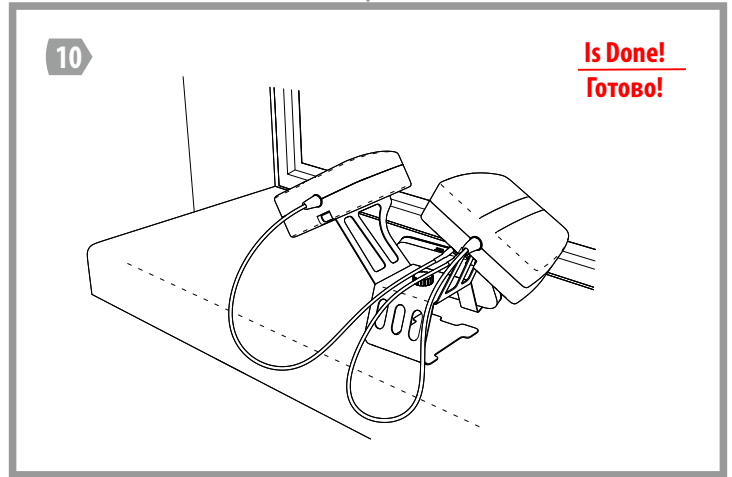

Appendix "Types of connectors" | Приложение «Типы разъемов»

- Huawei E5332 – TS9
- Huawei E5372 – TS9x2 (MiMo)
- Huawei E5577/E5577CS – TS9
- Huawei E5573/E5573s – TS9
- Huawei E5776 – TS9x2 (MiMo)
- ZTE MF60/MF61 – TS9
- ZTE MF91/MF91S/MF91D – TS9x2 (MiMo)
- ZTE MF910 – TS9x2 (MiMo)

** Used information from open sources. The data may contain errors and are not exhaustive.
* Использована информация из открытых источников. Данные могут содержать неточности и не являются исчерпывающими.*