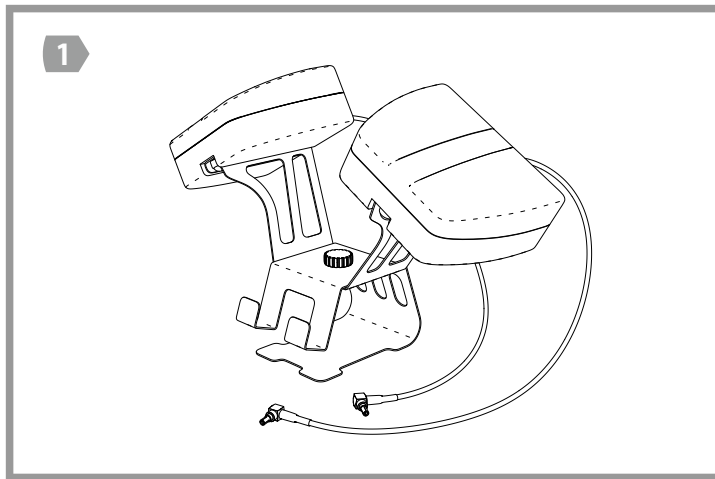

Connector | Разъем

English

Thank you for choosing the antenna indoor BAS-2007 LTE MiMo Indoor! It has been developed by a team of engineers determined to continue the tradition of excellence and innovation of REMO-Electronics products. The antenna BAS-2007 LTE MiMo Indoor is made of high-quality materials in accordance with thoroughly detailed design.

The BAS-2007 LTE MiMo Indoor can be installed either on a table, or a shelf, or nearby a window, or any other horizontal surface. You won't even need any tools! The BAS-2007 LTE MiMo Indoor will improve the signal strength, as well as steadiness and accuracy of data transmission. The BAS-2007 LTE MiMo Indoor is compatible with router of any cellular network provider and standards (3G/UMTS, 4G/LTE).

To tune the antenna, use the signal strength data in the router's control panel.

Manufacturer:
REMO-Technologii, LLC., P.O.Box 500, Saratov, 410052, Russia.
www.remo-electronics.com
info@remo-electronics.com

Русский

Благодарим за выбор комнатной антенны BAS-2007 LTE MiMo Indoor! Вы держите в руках современную комнатную 3G/4G антенну, которая может повысить уровень сигнала сети и увеличить стабильность и качество передачи данных. Антенна совместима практически с любыми мобильными роутерами, имеющими разъемы для подключения внешних антенн. Антенна BAS-2007 LTE MiMo Indoor может быть установлена на столе, полке, на подоконнике или любой другой горизонтальной поверхности. Для подключения и установки Вам не потребуются инструменты! Для удобства настройки на максимум сигнала используйте данные в панели управления мобильного роутера.

Наименование и адрес местонахождения изготовителя:
ООО «РЭМО-Технологии»,
410033, Россия, г. Саратов, пр. 50 лет Октября 101, литер ПЗ, офис 222