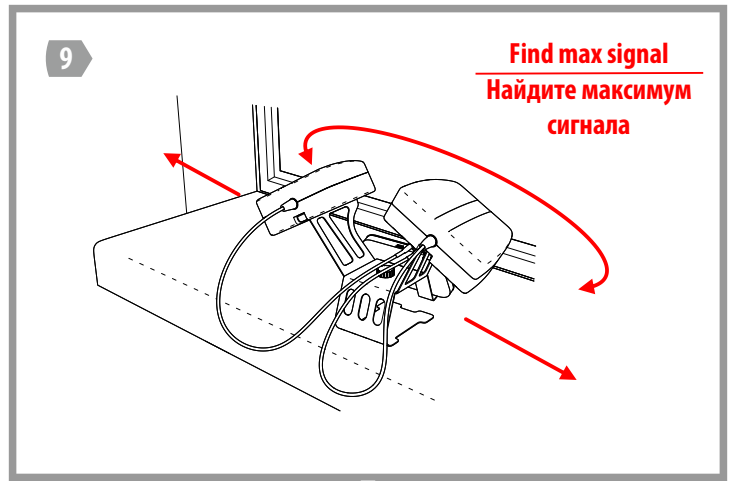

Appendix "Types of connectors" | Приложение «Типы разъемов»

- Huawei E5332 – TS9
- Huawei E5372 – TS9x2 (MiMo)
- Huawei E5577/E5577CS – TS9
- Huawei E5573/E5573s – TS9
- Huawei E5776 – TS9x2 (MiMo)
- ZTE MF60/MF61 – TS9
- ZTE MF91/MF91S/MF91D – TS9x2 (MiMo)
- ZTE MF910 – TS9x2 (MiMo)

** Used information from open sources. The data may contain errors and are not exhaustive.
* Использована информация из открытых источников. Данные могут содержать неточности и не являются исчерпывающими.*