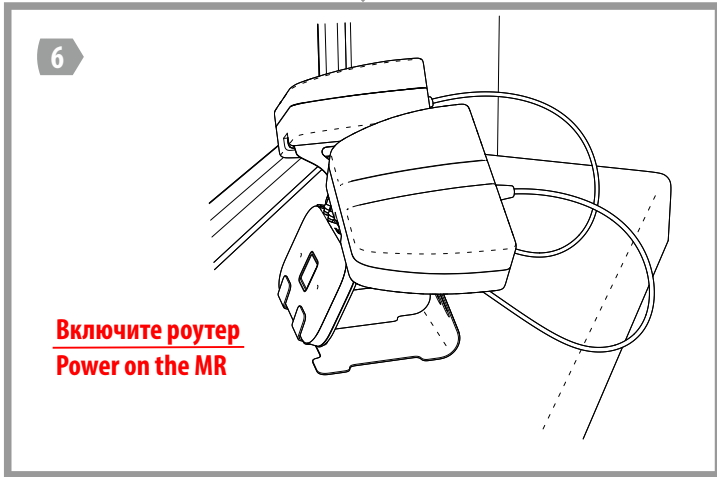

Appendix "Types of connectors" | Приложение «Типы разъемов»

- Huawei E5332 – TS9
- Huawei E5372 – TS9x2 (MiMo)
- Huawei E5577/E5577CS – TS9
- Huawei E5573/E5573s – TS9
- Huawei E5776 – TS9x2 (MiMo)
- ZTE MF60/MF61 – TS9
- ZTE MF91/MF91S/MF91D – TS9x2 (MiMo)
- ZTE MF910 – TS9x2 (MiMo)

** Used information from open sources. The data may contain errors and are not exhaustive.
* Использована информация из открытых источников. Данные могут содержать неточности и не являются исчерпывающими.*