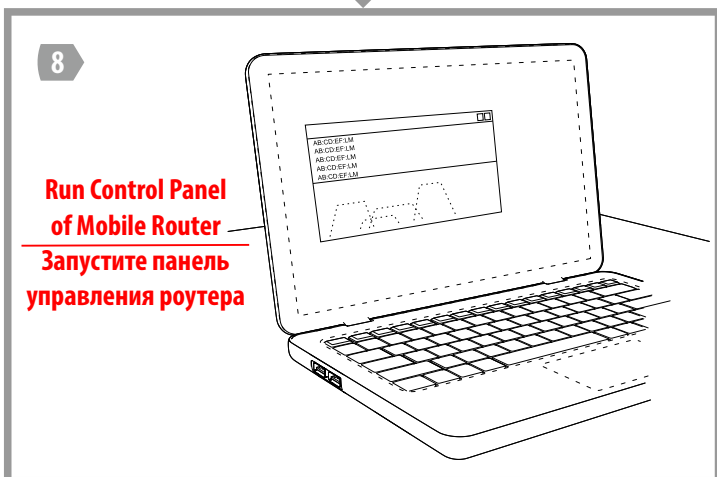

Appendix "Types of connectors" | Приложение «Типы разъемов»

- Huawei E5332 – TS9
- Huawei E5372 – TS9x2 (MiMo)
- Huawei E5577/E5577CS – TS9
- Huawei E5573/E5573s – TS9
- Huawei E5776 – TS9x2 (MiMo)
- ZTE MF60/MF61 – TS9
- ZTE MF91/MF91S/MF91D – TS9x2 (MiMo)
- ZTE MF910 – TS9x2 (MiMo)

** Used information from open sources. The data may contain errors and are not exhaustive.
* Использована информация из открытых источников. Данные могут содержать неточности и не являются исчерпывающими.*