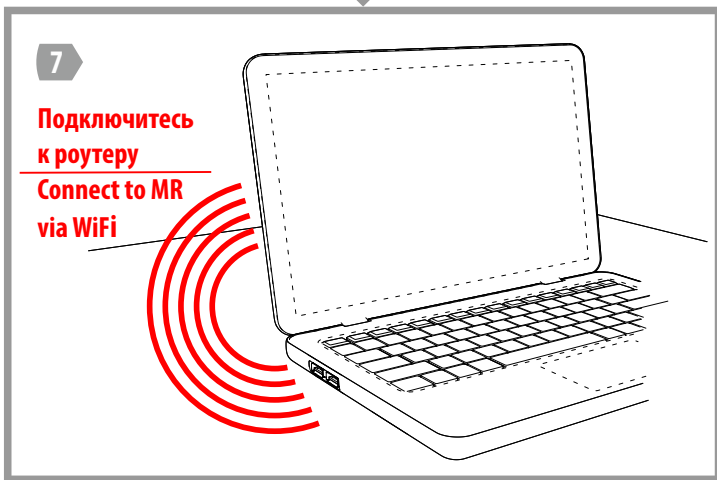

Appendix "Types of connectors" | Приложение «Типы разъемов»

- Huawei E5332 – TS9
- Huawei E5372 – TS9x2 (MiMo)
- Huawei E5577/E5577CS – TS9
- Huawei E5573/E5573s – TS9
- Huawei E5776 – TS9x2 (MiMo)
- ZTE MF60/MF61 – TS9
- ZTE MF91/MF91S/MF91D – TS9x2 (MiMo)
- ZTE MF910 – TS9x2 (MiMo)

** Used information from open sources. The data may contain errors and are not exhaustive.
* Использована информация из открытых источников. Данные могут содержать неточности и не являются исчерпывающими.*