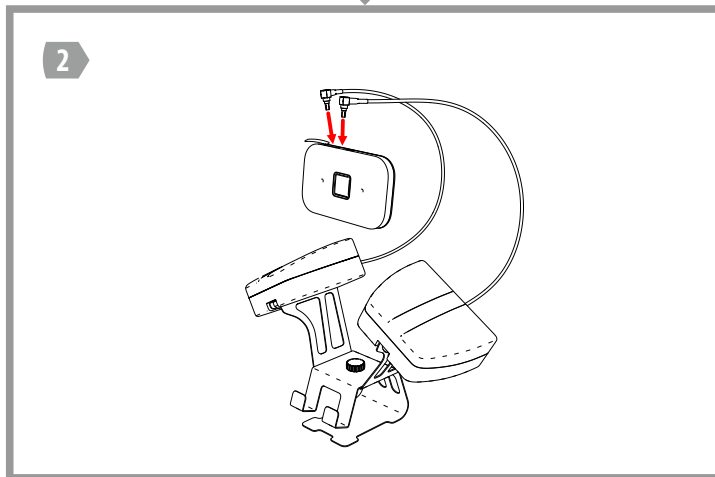

Connector | Разъем

English

Thank you for choosing the antenna indoor BAS-2007 LTE MiMo Indoor! It has been developed by a team of engineers determined to continue the tradition of excellence and innovation of REMO-Electronics products. The antenna BAS-2007 LTE MiMo Indoor is made of high-quality materials in accordance with thoroughly detailed design.

The BAS-2007 LTE MiMo Indoor can be installed either on a table, or a shelf, or nearby a window, or any other horizontal surface. You won't even need any tools! The BAS-2007 LTE MiMo Indoor will improve the signal strength, as well as steadiness and accuracy of data transmission. The BAS-2007 LTE MiMo Indoor is compatible with router of any cellular network provider and standards (3G/UMTS, 4G/LTE).

To tune the antenna, use the signal strength data in the router's control panel.

Manufacturer:
REMO-Technologii, LLC., P.O.Box 500, Saratov, 410052, Russia.
www.remo-electronics.com
info@remo-electronics.com

Русский

Благодарим за выбор комнатной антенны BAS-2007 LTE MiMo Indoor! Вы держите в руках современную комнатную 3G/4G антенну, которая может повысить уровень сигнала сети и увеличить стабильность и качество передачи данных. Антенна совместима практически с любыми мобильными роутерами, имеющими разъемы для подключения внешних антенн. Антенна BAS-2007 LTE MiMo Indoor может быть установлена на столе, полке, на подоконнике или любой другой горизонтальной поверхности. Для подключения и установки Вам не потребуются инструменты! Для удобства настройки на максимум сигнала используйте данные в панели управления мобильного роутера.

Наименование и адрес местонахождения изготовителя:
ООО «РЭМО-Технологии»,
410033, Россия, г. Саратов, пр. 50 лет Октября 101, литер ПЗ, офис 222