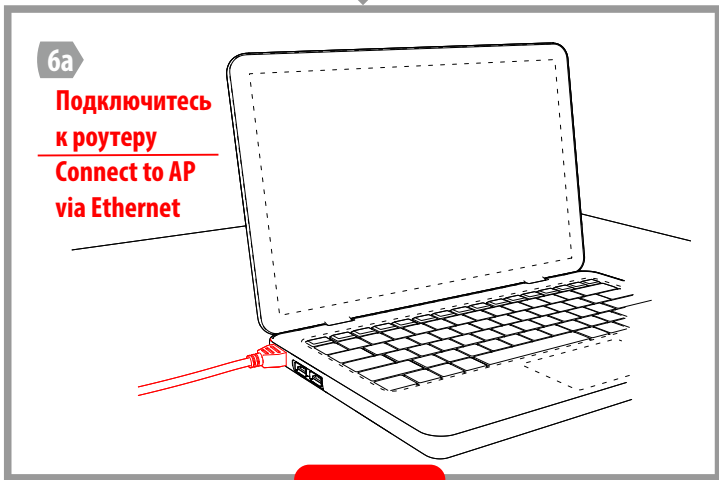

OR / ИЛИ

Appendix "Compatible CPE" | Приложение «Совместимые роутеры»

Huawei LTE CPE B315 (MTC 8212FT)
Huawei LTE CPE B310
Huawei B525
TP-LINK TL-MR6400
TP-LINK Archer MR200
ZTE MF283 (MTC 834F)
ZyXEL LTE5121/LTE5122
ZyXEL Keenetic LTE

** Used information from open sources. The data may contain errors and are not exhaustive.
* Использована информация из открытых источников. Данные могут содержать неточности и не являются исчерпывающими.*