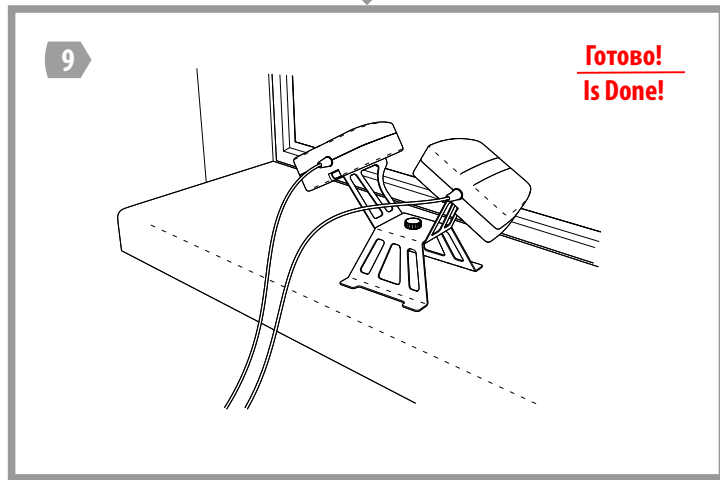

Appendix "Compatible CPE" | Приложение «Совместимые роутеры»

Huawei LTE CPE B315 (MTC 8212FT)
Huawei LTE CPE B310
Huawei B525
TP-LINK TL-MR6400
TP-LINK Archer MR200
ZTE MF283 (MTC 834F)
ZyXEL LTE5121/LTE5122
ZyXEL Keenetic LTE

** Used information from open sources. The data may contain errors and are not exhaustive.
* Использована информация из открытых источников. Данные могут содержать неточности и не являются исчерпывающими.*