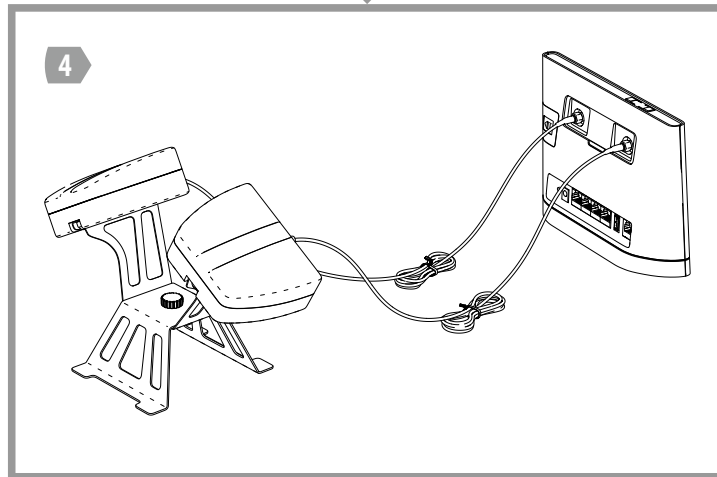

Antenna LTE Indoor | Комнатная LTE антенна BAS-2008 LTE MiMo Indoor *

QUICK USER GUIDE | РУКОВОДСТВО ПО УСТАНОВКЕ

English

Thank you for choosing the antenna indoor BAS-2008 LTE MiMo Indoor!
It has been developed by a team of engineers determined to continue the tradition of excellence and innovation of REMO-Electronics products. The antenna BAS-2008 LTE MiMo Indoor is made of high-quality materials in accordance with thoroughly detailed design.

The BAS-2008 LTE MiMo Indoor can be installed either on a table, or a shelf, or nearby a window, or any other horizontal surface. You won't even need any tools!
The BAS-2008 LTE MiMo Indoor will improve the signal strength, as well as steadiness and accuracy of data transmission. The BAS-2008 LTE MiMo Indoor is compatible with router of any cellular network provider and standards (3G/UMTS, 4G/LTE).

To tune the antenna, use the signal strength data in the router's control panel.

REMO
ELECTRONICS

Manufacturer:
REMO-Technologii, LLC., P.O.Box 500, Saratov, 410052, Russia.
www.remo-electronics.com
info@remo-electronics.com

Русский

Благодарим за выбор комнатной антенны BAS-2008 LTE MiMo Indoor!
Вы держите в руках современную комнатную 3G/4G антенну, которая может повысить уровень сигнала сети и увеличить стабильность и качество передачи данных. Антенна совместима практически с любыми CPE роутерами, имеющими разъемы для подключения внешних антенн.

Антенна BAS-2008 LTE MiMo Indoor может быть установлена на столе, полке, на подоконнике или любой другой горизонтальной поверхности. Для подключения и установки Вам не потребуются инструменты!

Для удобства настройки на максимум сигнала используйте данные в панели управления CPE роутера.

РЭМО