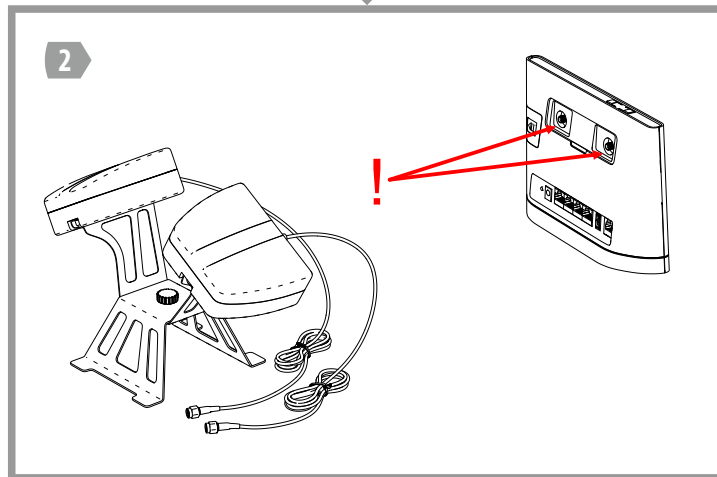

Antenna LTE Indoor | Комнатная LTE антенна BAS-2008 LTE MiMo Indoor *

QUICK USER GUIDE | РУКОВОДСТВО ПО УСТАНОВКЕ

English

Thank you for choosing the antenna indoor BAS-2008 LTE MiMo Indoor!
It has been developed by a team of engineers determined to continue the tradition of excellence and innovation of REMO-Electronics products. The antenna BAS-2008 LTE MiMo Indoor is made of high-quality materials in accordance with thoroughly detailed design.

The BAS-2008 LTE MiMo Indoor can be installed either on a table, or a shelf, or nearby a window, or any other horizontal surface. You won't even need any tools!
The BAS-2008 LTE MiMo Indoor will improve the signal strength, as well as steadiness and accuracy of data transmission. The BAS-2008 LTE MiMo Indoor is compatible with router of any cellular network provider and standards (3G/UMTS, 4G/LTE).

To tune the antenna, use the signal strength data in the router's control panel.

REMO
ELECTRONICS

Manufacturer:
REMO-Technologii, LLC., P.O.Box 500, Saratov, 410052, Russia.
www.remo-electronics.com
info@remo-electronics.com

Русский

Благодарим за выбор комнатной антенны BAS-2008 LTE MiMo Indoor!
Вы держите в руках современную комнатную 3G/4G антенну, которая может повысить уровень сигнала сети и увеличить стабильность и качество передачи данных. Антенна совместима практически с любыми CPE роутерами, имеющими разъемы для подключения внешних антенн.

Антенна BAS-2008 LTE MiMo Indoor может быть установлена на столе, полке, на подоконнике или любой другой горизонтальной поверхности. Для подключения и установки Вам не потребуются инструменты!

Для удобства настройки на максимум сигнала используйте данные в панели управления CPE роутера.

РЭМО