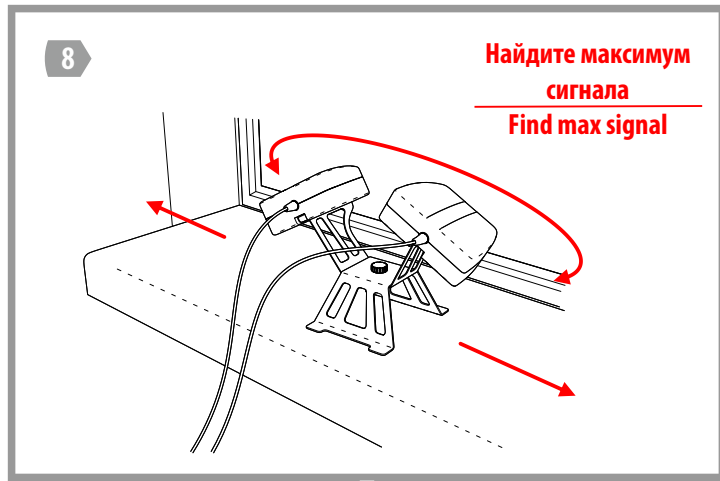

Appendix "Compatible CPE" | Приложение «Совместимые роутеры»

Huawei LTE CPE B315 (MTC 8212FT)
Huawei LTE CPE B310
Huawei B525
TP-LINK TL-MR6400
TP-LINK Archer MR200
ZTE MF283 (MTC 834F)
ZyXEL LTE5121/LTE5122
ZyXEL Keenetic LTE

** Used information from open sources. The data may contain errors and are not exhaustive.
* Использована информация из открытых источников. Данные могут содержать неточности и не являются исчерпывающими.*