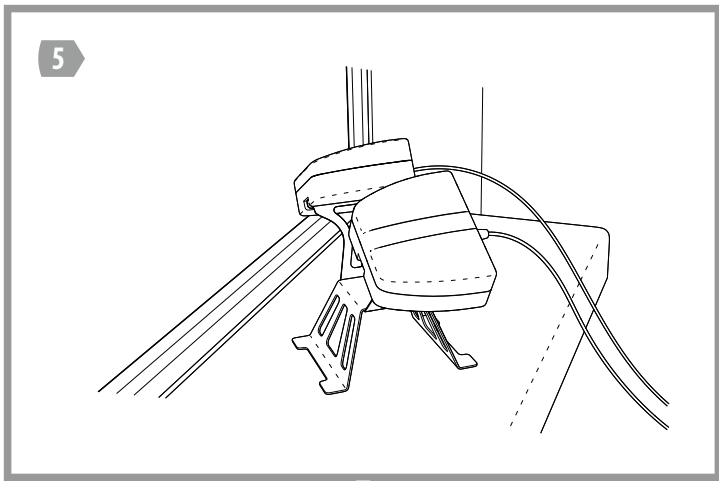

OR / ИЛИ

Appendix "Compatible CPE" | Приложение «Совместимые роутеры»

Huawei LTE CPE B315 (MTC 8212FT)
Huawei LTE CPE B310
Huawei B525
TP-LINK TL-MR6400
TP-LINK Archer MR200
ZTE MF283 (MTC 834F)
ZyXEL LTE5121/LTE5122
ZyXEL Keenetic LTE

** Used information from open sources. The data may contain errors and are not exhaustive.
* Использована информация из открытых источников. Данные могут содержать неточности и не являются исчерпывающими.*