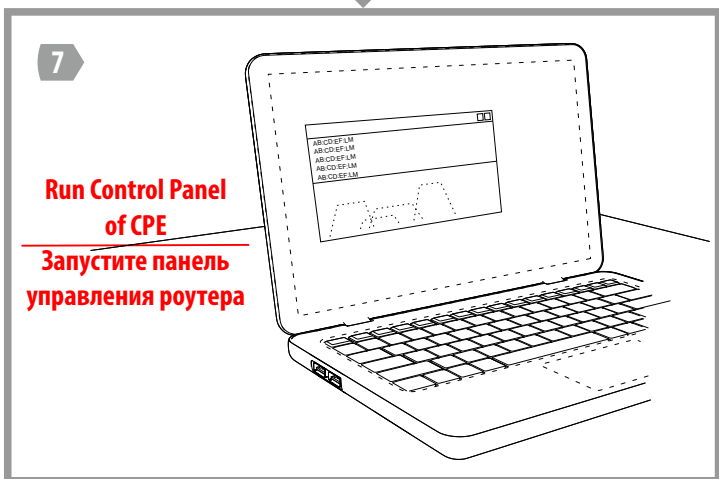

Appendix "Compatible CPE" | Приложение «Совместимые роутеры»

Huawei LTE CPE B315 (MTC 8212FT)
Huawei LTE CPE B310
Huawei B525
TP-LINK TL-MR6400
TP-LINK Archer MR200
ZTE MF283 (MTC 834F)
ZyXEL LTE5121/LTE5122
ZyXEL Keenetic LTE

** Used information from open sources. The data may contain errors and are not exhaustive.
* Использована информация из открытых источников. Данные могут содержать неточности и не являются исчерпывающими.*