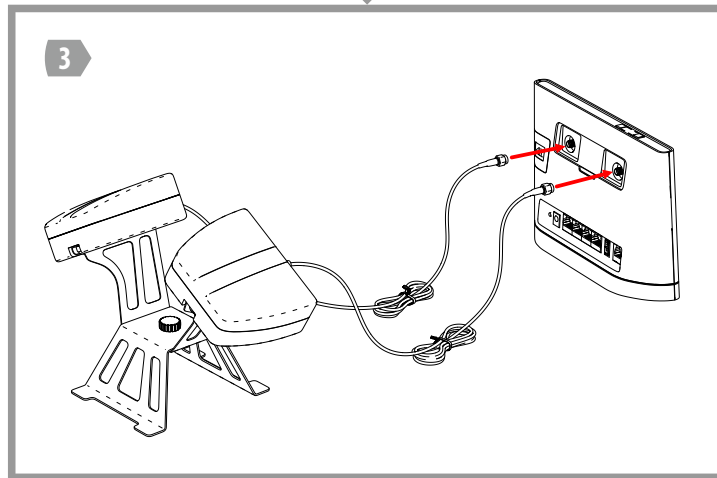

Antenna LTE Indoor | Комнатная LTE антенна BAS-2008 LTE MiMo Indoor *

QUICK USER GUIDE | РУКОВОДСТВО ПО УСТАНОВКЕ

English

Thank you for choosing the antenna indoor BAS-2008 LTE MiMo Indoor!
It has been developed by a team of engineers determined to continue the tradition of excellence and innovation of REMO-Electronics products. The antenna BAS-2008 LTE MiMo Indoor is made of high-quality materials in accordance with thoroughly detailed design.

The BAS-2008 LTE MiMo Indoor can be installed either on a table, or a shelf, or nearby a window, or any other horizontal surface. You won't even need any tools!
The BAS-2008 LTE MiMo Indoor will improve the signal strength, as well as steadiness and accuracy of data transmission. The BAS-2008 LTE MiMo Indoor is compatible with router of any cellular network provider and standards (3G/UMTS, 4G/LTE).

To tune the antenna, use the signal strength data in the router's control panel.

REMO
ELECTRONICS

Manufacturer:
REMO-Technologii, LLC., P.O.Box 500, Saratov, 410052, Russia.
www.remo-electronics.com
info@remo-electronics.com

Русский

Благодарим за выбор комнатной антенны BAS-2008 LTE MiMo Indoor!
Вы держите в руках современную комнатную 3G/4G антенну, которая может повысить уровень сигнала сети и увеличить стабильность и качество передачи данных. Антенна совместима практически с любыми CPE роутерами, имеющими разъемы для подключения внешних антенн.

Антенна BAS-2008 LTE MiMo Indoor может быть установлена на столе, полке, на подоконнике или любой другой горизонтальной поверхности. Для подключения и установки Вам не потребуются инструменты!

Для удобства настройки на максимум сигнала используйте данные в панели управления CPE роутера.

РЭМО