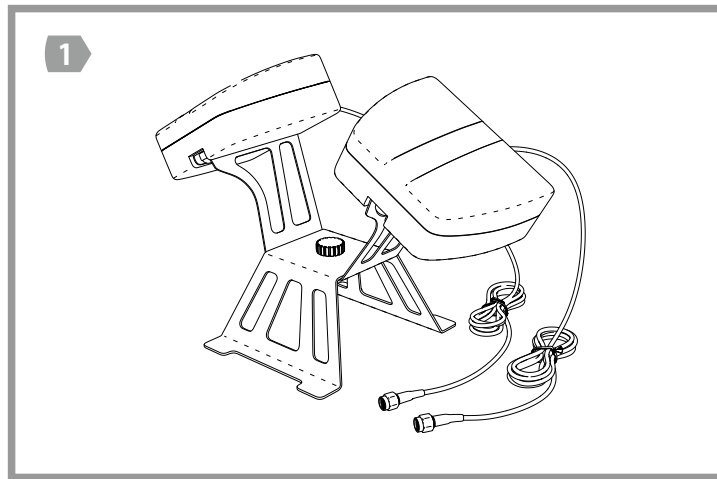

Antenna LTE Indoor | Комнатная LTE антенна BAS-2008 LTE MiMo Indoor *

QUICK USER GUIDE | РУКОВОДСТВО ПО УСТАНОВКЕ

English

Thank you for choosing the antenna indoor BAS-2008 LTE MiMo Indoor!
It has been developed by a team of engineers determined to continue the tradition of excellence and innovation of REMO-Electronics products. The antenna BAS-2008 LTE MiMo Indoor is made of high-quality materials in accordance with thoroughly detailed design.

The BAS-2008 LTE MiMo Indoor can be installed either on a table, or a shelf, or nearby a window, or any other horizontal surface. You won't even need any tools!
The BAS-2008 LTE MiMo Indoor will improve the signal strength, as well as steadiness and accuracy of data transmission. The BAS-2008 LTE MiMo Indoor is compatible with router of any cellular network provider and standards (3G/UMTS, 4G/LTE).

To tune the antenna, use the signal strength data in the router's control panel.

REMO
ELECTRONICS

Manufacturer:
REMO-Technologii, LLC., P.O.Box 500, Saratov, 410052, Russia.
www.remo-electronics.com
info@remo-electronics.com

Русский

Благодарим за выбор комнатной антенны BAS-2008 LTE MiMo Indoor!
Вы держите в руках современную комнатную 3G/4G антенну, которая может повысить уровень сигнала сети и увеличить стабильность и качество передачи данных. Антенна совместима практически с любыми CPE роутерами, имеющими разъемы для подключения внешних антенн.

Антенна BAS-2008 LTE MiMo Indoor может быть установлена на столе, полке, на подоконнике или любой другой горизонтальной поверхности. Для подключения и установки Вам не потребуются инструменты!

Для удобства настройки на максимум сигнала используйте данные в панели управления CPE роутера.

РЭМО