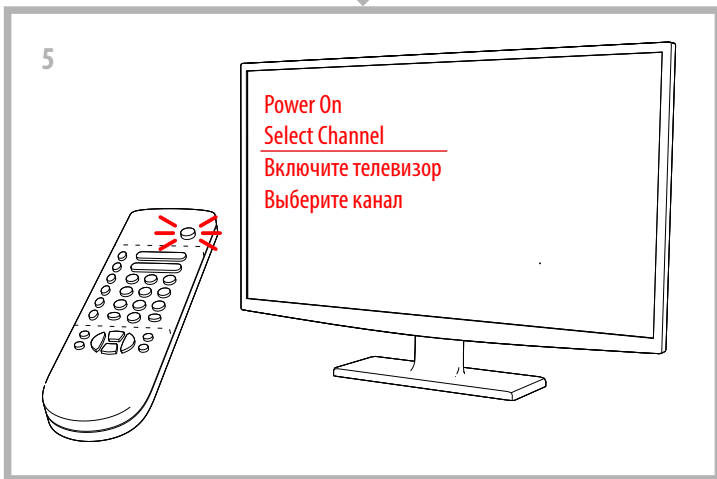

English Great! You have installed the antenna and plugged it to the TV.
Nice watching your favorite TV shows!

Русский Отлично! Вы установили антенну и подключили её к телевизору.
Приятного просмотра любимых телепрограмм!

Антенна может эксплуатироваться в интервале температур от +1°C до +40°C и предельном значении относительной влажности воздуха 100% при температуре 25°C. Транспортировка и хранение должны осуществляться при температурах от -60°C до +45°C и предельном значении относительной влажности воздуха 100% при температуре 25°C при условии защиты от солнечного излучения и атмосферных осадков. При хранении и/или транспортировке при температурах ниже +1°C изделие перед распаковкой должно быть выдержано не менее 2 часов при комнатной температуре.

Срок службы изделия – 3 года. Изделие не содержит вредных веществ (материалов) и может быть утилизировано как бытовые отходы любым способом, кроме сжигания в непригодных условиях. Изделие может эксплуатироваться без ограничений в быту и на промышленных предприятиях не выше III класса опасности.

Антенна BAS-5157 Сакура соответствует ТУ 657730-001-13760586-2016 и признана годной для эксплуатации. Изготовитель гарантирует соответствие изделия требованиям ТУ 657730-001-13760586-2016 при соблюдении потребителем условий эксплуатации, хранения и транспортировки.

Гарантийный срок эксплуатации 12 месяцев со дня продажи через розничную торговую сеть. При отсутствии отметки торговой организации, гарантийный срок исчисляется с даты изготовления изделия. Месяц и год изготовления изделия указаны в гарантийном талоне. Гарантийный ремонт осуществляет предприятие-изготовитель.