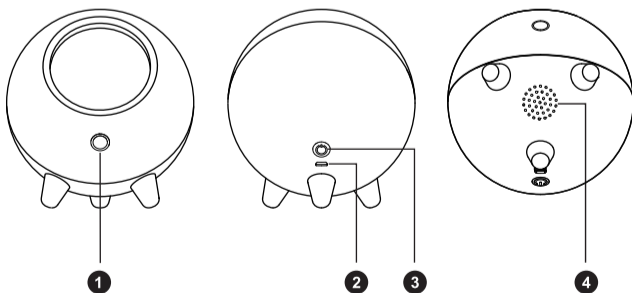

Right Meow

Lamp with Bluetooth speaker

multi

1. Light button
2. Micro-USB charging port
3. Power button
4. Speaker

It is recommended to fully charge the battery of the device before the first usage. All the functions listed below are not available or limited if the battery is out of power/low power.

LED lighting

- Turn on the Power button to activate LED lighting.
- Long press the Light button to change the brightness level.

Bluetooth pairing with a speaker

- Long press the Power button to activate Bluetooth mode of the lamp. After the activation you will hear a voice.
- Activate Bluetooth of your device (smartphone, laptop, etc.) and make it visible for other gadgets.
- Start available devices search in your gadget.
- Pair with Right Meow from available Bluetooth devices list.
- Enter a password or PIN 0000 (if necessary) and press "Yes" or "Confirm".
- Now you can start listening to music via the lamp speaker.

Specification

Brightness: 118 lm (max)
Adjustable brightness
Bluetooth 5.0
Speaker power: 2 W
Input: 5 V, 1000 mA
Built-in Li-Ion battery: 1200 mAh
Diameter: 130 mm
Height: 140 mm
Weight: 245 g
Package contents: lamp with built-in speaker, plush cat, micro-USB cable, user manual

Safety and Usage Precautions

- Do not dismantle or maintain this product by yourself.
- Do not place the product in an environment with high temperature, humidity and dust.
- If the lamp is not used for a long time, please charge at least once in two months to protect the battery from ageing.
- Note that this device is not a toy and it should be kept away from children.

Made in China