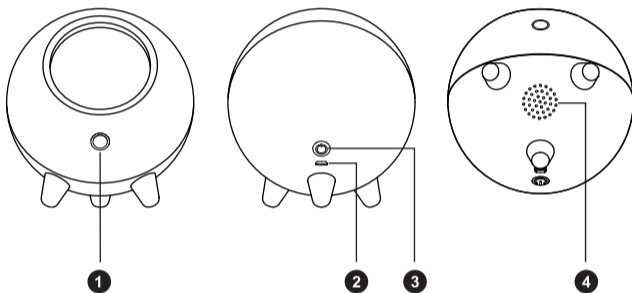

1 fold

cut line

fold line

Right Meow

Лампа с беспроводной колонкой

multi

1. Управление подсветкой
2. Порт зарядки micro-USB
3. Клавиша включения
4. Динамик

Рекомендуется полностью зарядить устройство перед первым использованием. Функции, описанные ниже, будут недоступны или ограничены, если батарея не заряжена или имеет низкий заряд.

Спецификация

Яркость: 118 лм (макс)
Регулируемая яркость
Bluetooth 5.0
Мощность динамика: 2 Вт
Вход: 5 В, 1000 мА
Встроенная литий-ионная батарея: 1200 мАч
Диаметр: 130 мм
Высота: 140 мм
Вес: 245 г
Комплектность: лампа, плюшевый котенок, кабель micro-USB, руководство по эксплуатации