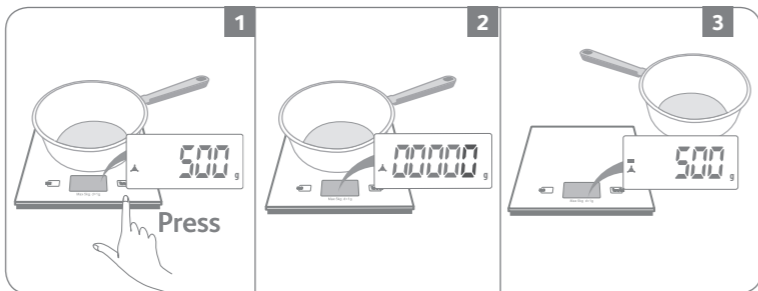

FR: Balance de cuisine / **EN:** Kitchen scale /
NL: Keukenweegschaal / **DE:** Küchenwaage /
IT: Bilancia da cucina / **ES:** Báscula de cocina /
PT: Balança de cozinha / **EL:** Ζυγαριά κουζίνας /
TR: Mutfak tartısı / **DA:** Køkkenvægt / **FI:** Keittiövaaka /
RU: Кухонные весы / **UK:** Ваги кухонні / **PL:** Waga kuchenna /
CS: Kuchyňská váha / **HU:** Konyhai mérleg / **SK:** Kuchynská váha /
RO: Cântar de bucătărie / **SR:** Kuhinjska vaga / **SL:** Kuhinjska tehtnica /
HR: Kuhinjska vaga / **BG:** Кухненска везна / **AR:** الميزان مطبخ ميزان / **ET:** Köögikaal /
LV: Virtuves svāri / **LT:** Virtuvės svarstyklės

www.tefal.com

1820004049

ON

OFF

TARE

UNIT