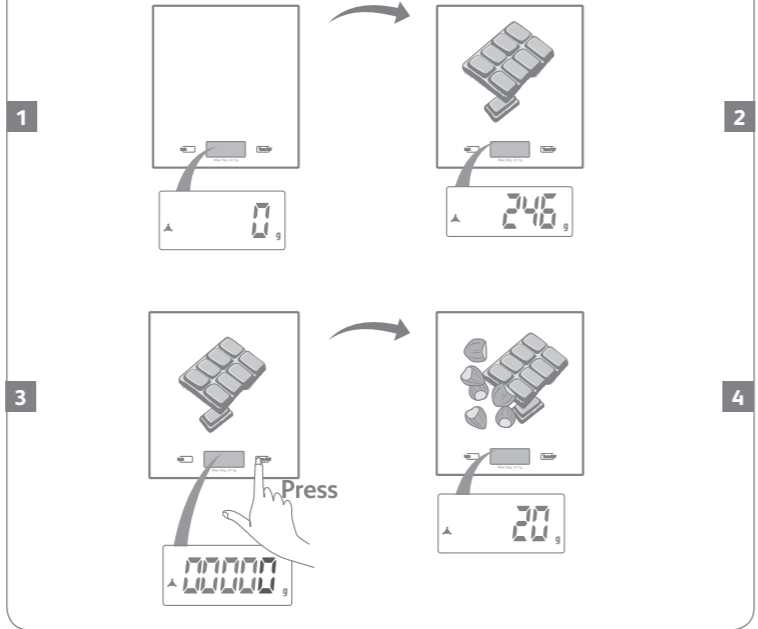

FR: Balance de cuisine / **EN:** Kitchen scale /
NL: Keukenweegschaal / **DE:** Küchenwaage /
IT: Bilancia da cucina / **ES:** Báscula de cocina /
PT: Balança de cozinha / **EL:** Ζυγαριά κουζίνας /
TR: Mutfak tartısı / **DA:** Køkkenvægt / **FI:** Keittiövaaka /
RU: Кухонные весы / **UK:** Ваги кухонні / **PL:** Waga kuchenna /
CS: Kuchyňská váha / **HU:** Konyhai mérleg / **SK:** Kuchynská váha /
RO: Cântar de bucătărie / **SR:** Kuhinjska vaga / **SL:** Kuhinjska tehtnica /
HR: Kuhinjska vaga / **BG:** Кухненска везна / **AR:** الميزان مطبخ ميزان / **ET:** Köögikaal /
LV: Virtuves svāri / **LT:** Virtuvės svarstyklės

www.tefal.com

1820004049

ON

OFF

TARE

UNIT