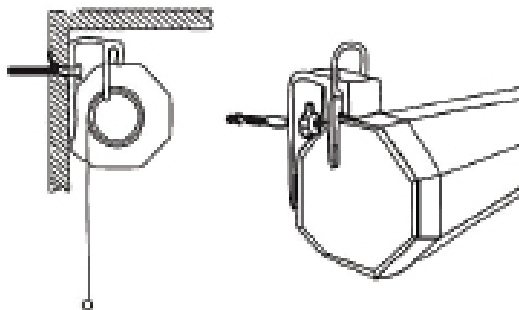

Инструкция по установке

Установка на стену

Установите экран с помощью винтов и стеновых анкеров.