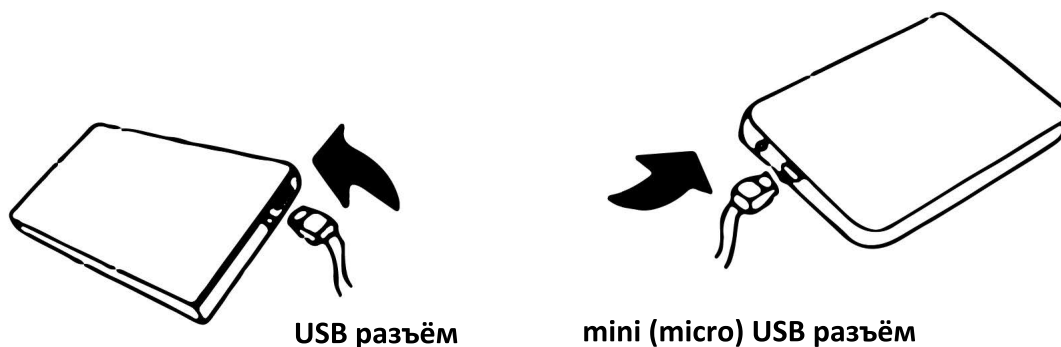

Инструкция по установке

1. Откройте крышку.

2. Вставьте жесткий диск в разъем и зафиксируйте его.

3. Подсоедините USB -кабель.

4. Подключитесь к USB-порту, загорится индикатор.

Инструкция по эксплуатации

Для использования высокоскоростного USB бокса для жесткого диска необходимо подключить его к компьютеру с помощью USB-кабеля. Операционные системы Windows ME, 2000, X, Vista, Windows 7, Windows 8, Windows 10 поддерживают устройство без установки драйвера. Если на вашем ПК установлена операционная система Windows 98, вам потребуется запустить программу для установки драйвера.