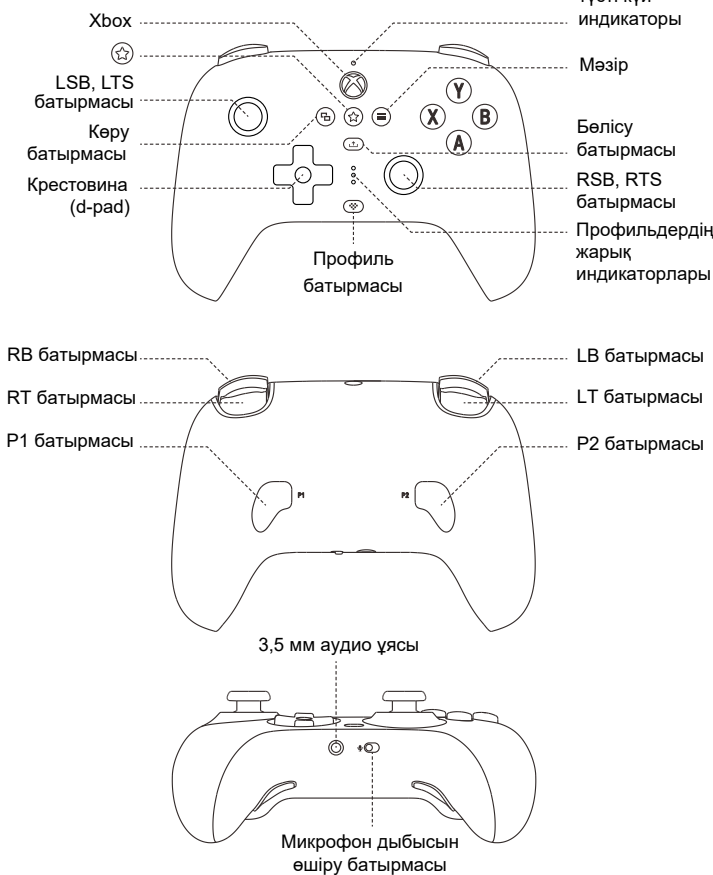

## Сымды BitDo Ultimate ойын контроллері (геймпад)

### Құрылғы схемасы