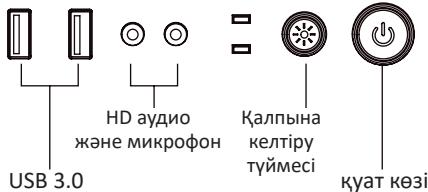

- Қатты дискіні бекітуге арналған бұрандалар.

- Аналық платаны бекітуге арналған тірек болттары.

- Желдеткішті бекітуге арналған бұрандалар.

- Кәбілдік байламдар.

Орнату нұсқаулары.

Басыңыз.

Алдыңғы радиаторды орнату

Жоғарғы радиаторды орнату.

Артқы радиаторды орнату.

Алдыңғы желдеткіштерді орнату.

Үстіңгі желдеткіштерді орнату.

Артқы желдеткіш орнату.

Қуат көзінің желдеткіштерін орнату.

Енгізу/шығару панелі.

Қалпына келтіру батырмасы сонымен қатар LED басқару батырмасы ретінде пайдаланылады. Аналық плата мен батырманы басқару арасында ауысу үшін оны 3 секунд басып тұрыңыз.