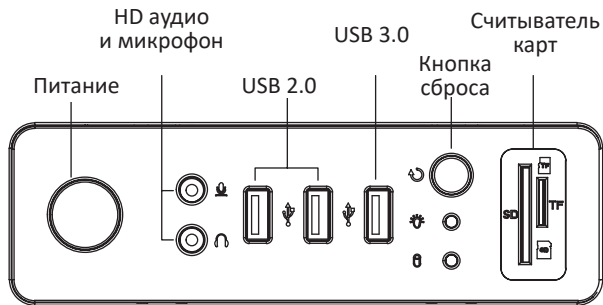

- Винты для крепления блока питания.
Винты для крепления системного интерфейса.
Винты для крепления HDD.

- Опорные болты для крепления материнской платы.

- Винты для крепления вентилятора.

- Кабельные стяжки.

Инструкция по установке.

Установка переднего радиатора.

Установка переднего вентилятора.

Установка заднего вентилятора.

Установка вентилятора видеоадаптера.

Панель портов ввода/вывода.

Изготовитель: Гуанчжоу Сэньхун Компьютэ Эквипмент Ко., ЛТД.
 Зап. шоссе Миньлэ Синьсинь №305, Аотоу, р-н Цунхуа, г. Гуанчжоу, Китай.