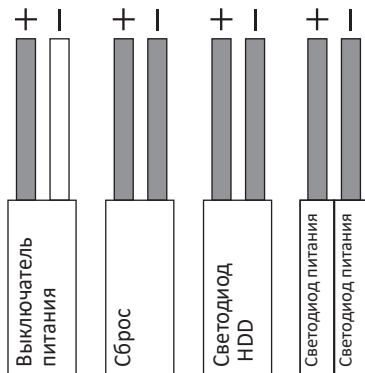

Корпус Aerocool Ore Saturn FRGB

Дополнение к руководству по эксплуатации

Подключение кабелей передних портов ввода/вывода.

Дополнительные инструкции см. в руководстве по эксплуатации материнской платы.

F-панель мат.
платы

Примечание: технические характеристики могут отличаться в зависимости от вашего региона. Для получения дополнительной информации обратитесь к местному продавцу.

Аксессуары.

- Винты для крепления SSD.
Винты для крепления материнской платы.