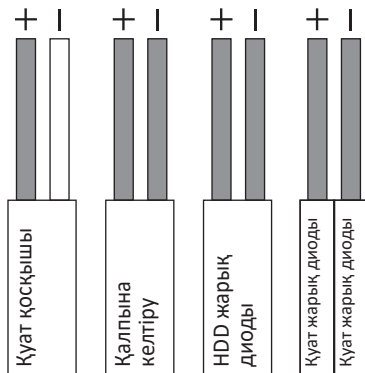

Aerocool Ore Saturn FRGB корпусы

Пайдалану бойынша нұсқаулыққа қосымша

Алдыңғы енгізу/шығару кәбілдерін қосу.

Қосымша нұсқаулар алу үшін аналық плата нұсқаулығын қараңыз.

F-аналық плата
панелі

Ескертпе: техникалық сипаттамалар аймағыңызға байланысты әр түрлі болуы мүмкін. Қосымша ақпарат алу үшін жергілікті сатушыға хабарласыңыз.

Аксессуарлар.

- SSD орнатуға арналған бұрандалар.
  Аналық платаны бекітуге арналған бұрандалар.

- Қуат көзін бекітуге арналған бұрандалар.
  Жүйе интерфейсін бекітуге арналған бұрандалар.
  HDD бекітуге арналған бұрандалар.