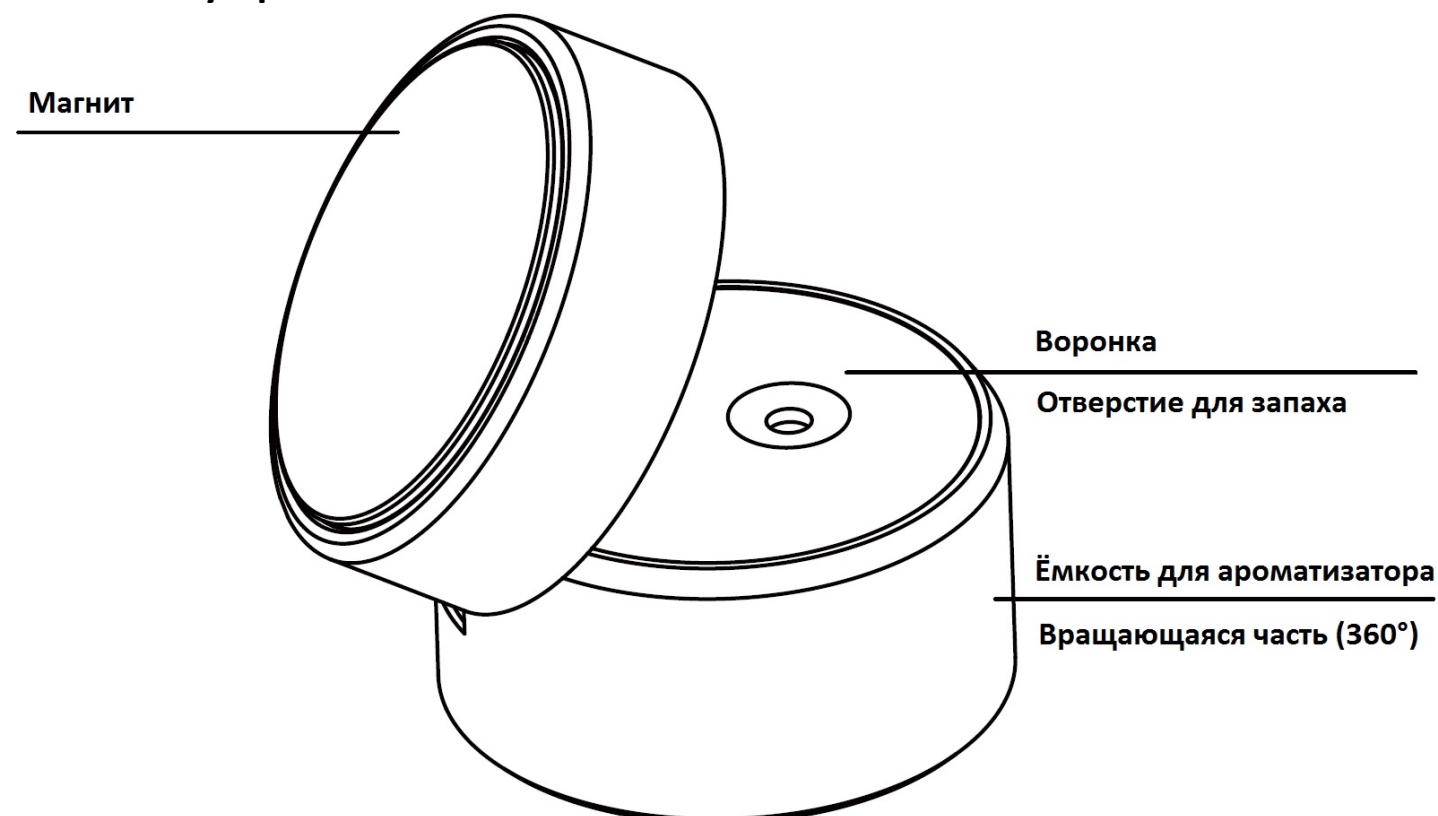

Магнитный автомобильный держатель DEXP ICY-C008

Уважаемый покупатель

Благодарим Вас за выбор продукции, выпускаемой под торговой маркой «DEXP». Мы рады предложить Вам изделия, разработанные и изготовленные в соответствии с высокими требованиями к качеству, функциональности и дизайну. Перед началом эксплуатации прибора внимательно прочитайте данное руководство, в котором содержится важная информация, касающаяся Вашей безопасности, а также рекомендации по правильному использованию прибора и уходу за ним. Позаботьтесь о сохранности настоящего Руководства, используйте его в качестве справочного материала при дальнейшем использовании прибора.

Технические характеристики

- Материал: алюминий.
- Вес нетто: 77.2 г.
- Габариты: 37.8x33.3 мм.
- Совместимость: все мобильные телефоны.
- Место крепления: задняя панель телефона.

Содержимое упаковки

- Автомобильный держатель.
- Комплект аксессуаров.
- Руководство пользователя.

Описание устройства