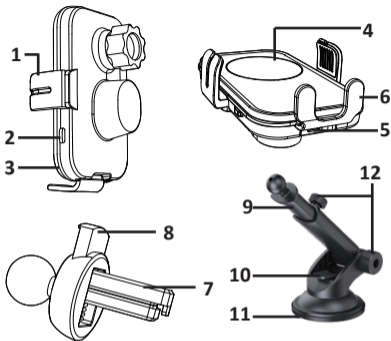

Құрылғы схемасы

1. Смартфонды бекіткіш.
2. Сенсорлы батырма.
3. Индикатор.
4. Сымсыз зарядтау аймағы.
5. Type-C қосқышы.
6. Реттелетін тіреуіш.
7. Желдеткіш торына бекіткіш.
8. Бекіткішті бекітуге арналған қысқыш.
9. Қарнақ.
10. Сорғыш бекіткіші.
11. Сорғыш.
12. Көлбеулену бұрышын реттегіштер.