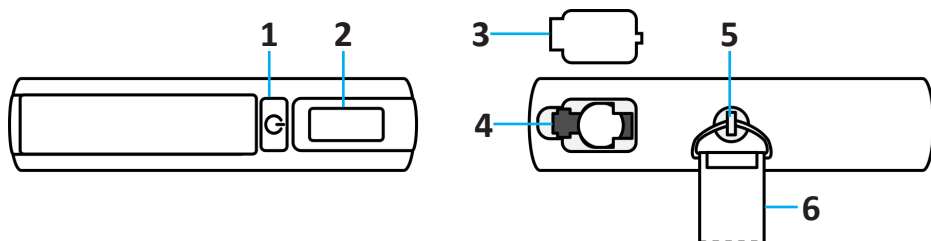

Құрылғының сұлбасы

1. Қуаттау батырмасы.
2. СК дисплей.
3. Батареяға арналған бөлімшенің қақпағы.
4. Батареяға арналған бөлімше.
5. Бекітпе.
6. Жүкті бекітуге арналған таспа.

Техникалық сипаттамалар

- Моделі: BM-10.
- Максималды жүк: 50 кг / 110 lb.
- Өлшемдеу дәлдігі: 0,05 кг / 0,5 lb.
- Автоматты өшіру және мәндерді автоматты жою.
- Артық жүктеменің және батареяның азайғанын білдіретін индикация.
- Қуаттау элементі: CR2032 типтес 1 x 3 В литийлі батарея.
- Қолданылу аясы: тұрмыстық.

Пайдалану нұсқаулығы

1. Батареяны таразының астыңғы бөлігіндегі тиісті бөлімшеге салып орнатыңыз.
2. Таспаны өлшенетін жүктің тұтқасы арқылы өткізіңіз де, суретте көрсетілгендей бекітпесін орнатыңыз.
3. Қуаттау батырмасын басыңыз. Дисплейде килограмм түріндегі 0.00 салмағы жазылып тұрады.
4. Жүкті көтеріңіз де өлшеу нәтижесіне қараңыз.
5. Өлшем бірліктерін ауыстыру үшін таразыны іске қосқаннан кейін бірден қуаттау батырмасын басыңыз.
6. Құрылғыны өшіру үшін қуаттау батырмасын басып 3 секунд бойы ұстап тұрыңыз.