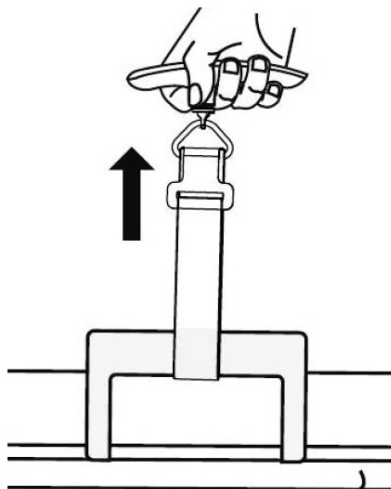

Құрылғының сұлбасы

1. Қуаттау батырмасы.
2. СК дисплей.
3. Батареяға арналған бөлімшенің қақпағы.
4. Батареяға арналған бөлімше.
5. Бекітпе.
6. Жүкті бекітуге арналған таспа.

Техникалық сипаттамалар

- Моделі: BM-10.
- Максималды жүк: 50 кг / 110 lb.
- Өлшемдеу дәлдігі: 0,05 кг / 0,5 lb.
- Автоматты өшіру және мәндерді автоматты жою.
- Артық жүктеменің және батареяның азайғанын білдіретін индикация.
- Қуаттау элементі: CR2032 типтес 1 x 3 В литийлі батарея.
- Қолданылу аясы: тұрмыстық.

Пайдалану нұсқаулығы

1. Батареяны таразының астыңғы бөлігіндегі тиісті бөлімшеге салып орнатыңыз.
2. Таспаны өлшенетін жүктің тұтқасы арқылы өткізіңіз де, суретте көрсетілгендей бекітпесін орнатыңыз.
3. Қуаттау батырмасын басыңыз. Дисплейде килограмм түріндегі 0.00 салмағы жазылып тұрады.
4. Жүкті көтеріңіз де өлшеу нәтижесіне қараңыз.
5. Өлшем бірліктерін ауыстыру үшін таразыны іске қосқаннан кейін бірден қуаттау батырмасын басыңыз.
6. Құрылғыны өшіру үшін қуаттау батырмасын басып 3 секунд бойы ұстап тұрыңыз.