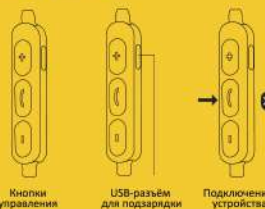

BLUETOOTH
СТЕРЕО ГАРНИТУРА
WAE-003

aceline

Беспроводная гарнитура Aceline WAE-003

Уважаемый покупатель!

Схема устройства

Гарнитура совместима с любыми смартфонами и цифровыми устройствами iOS и Android.

Управление устройством

- Включение: нажмите и удерживайте кнопку , пока не мигнёт синий световой индикатор.
- Выключение: нажмите и удерживайте кнопку , пока не мигнёт красный световой индикатор.
- Ответ/завершение входящего вызова: нажмите кнопку для принятия вызова и нажмите повторно для завершения вызова.
- Воспроизведение/Пауза: нажмите кнопку .
- Переход к следующей композиции: нажмите кнопку .
- Переход к предыдущей композиции: нажмите кнопку .
- Увеличение громкости: нажмите и удерживайте кнопку .
- Уменьшение громкости: нажмите и удерживайте кнопку .

Для установки соединения с устройством

1. Включите Bluetooth на своём цифровом устройстве.
   - Нажмите и удерживайте кнопки , пока не начнёт мигать красный и синий световые индикаторы, означающие, что устройство перешло в режим сопряжения.
   - Выберите «WAE-003» из списка доступных устройств.
   - Устройство подключено.
2. Если сопряжение не происходит, выключите Bluetooth на устройстве, выключите гарнитуру, затем снова включите.

Зарядка гарнитуры

Технические характеристики

- Bluetooth: Bluetooth V5.0+EDR.
- Диаметр динамика: 10 мм.
- Входное напряжение: 3,7 В. 500 мА.
- Емкость батареи: 90 мА·ч.
- Время работы: около 4-5 часов.
- Время подзарядки: около 1-2 часов.
- Время работы в режиме ожидания: 240 часов.

КОМПЛЕКТ ПОСТАВКИ

- Bluetooth стереогарнитура.
- Шнурные вкладки размером S, M, L.
- USB-кабель.
- Руководство пользователя.

Дополнительная информация

Изготовитель: Шэньчжэнь Ди-Фаст Текнолоджи Ко., ЛТД, 3 эт., зд. 8, промпарк Синьганьшэнь, 1-е шоссе Баолун 27, р-н Лунган, Шэньчжэнь, Китай.

Гарантийные обязательства