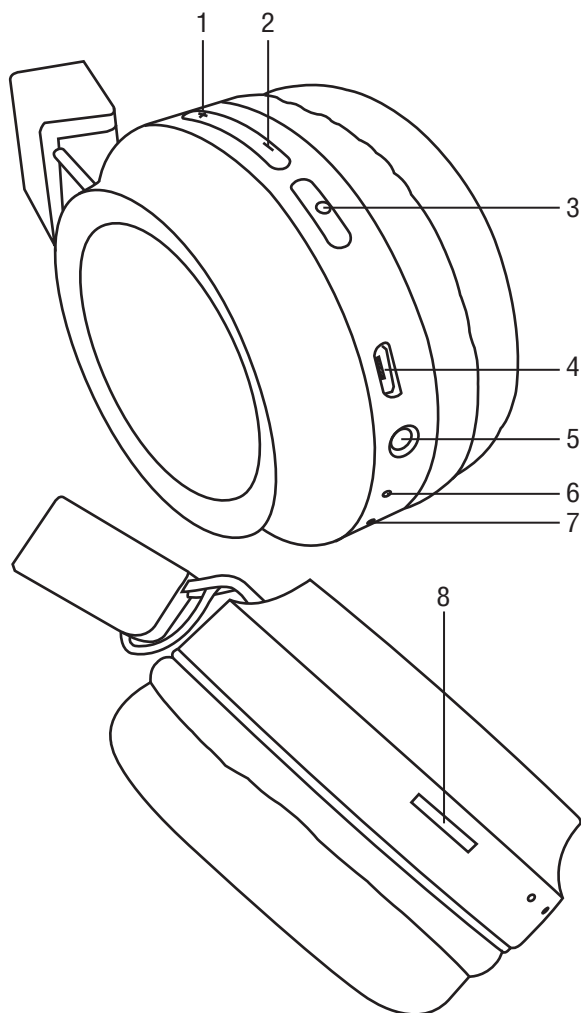

Белсенді құлаққап сұлбасы

1. Дыбыс деңгейін арттыру: батырманы басып тұрыңыз.
Келесі трек: бір рет басыңыз.
2. Дыбыс деңгейін азайту: басып тұрыңыз.
Алдыңғы трек: бір рет басыңыз.
3. Көпфункционалды батырма:
 - Қосу: батырманы басып тұрыңыз, индикатор шамы көк және қызыл болып жыпылықтайды.
 - Өшіру: индикатор шамы қызыл болып жыпылықтағанша басып тұрыңыз.
 - Ойнату/кідірту: бір рет басыңыз.
 - Қоңырауға жауап беру/аяқтау: сөйлесу режимінде бір рет басыңыз.
 - Артқы жарығын қосу/өшіру: батырмасын екі рет басыңыз.*
 - Bluetooth > MicroSD режимдері арасында ауыстыру: батырманы үш рет басыңыз.
4. Зарядтауға арналған MicroUSB порты.
5. AUX-IN желілік кіргізімі.
6. LED-индикаторы.
 - Индикатор қызыл және көк болып жыпылықтайды: құрылғы түйістіру режимінде.
 - Қызыл индикатор жыпылықтайды: құрылғының өшуі.
 - Индикатор қызыл болып жанады: құрылғы зарядталуда.
 - Индикатор көк болып жанады: құрылғы толықтай зарядталған.
7. Кіріктірілген микрофон.
8. MicroSD жады картасының слоты.