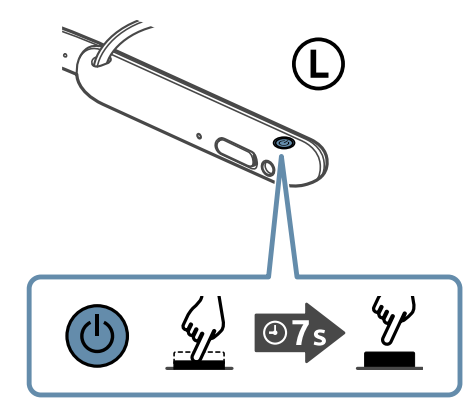

Wireless Noise Canceling Stereo Headset

Casque stéréo sans fil réducteur de bruits

Operating Instructions	GB	Käyttöohjeet	FI
Mode d'emploi	FR	Bruksanvisning	NO
Manual de instrucciones	ES	Bruksanvisning	SE
使用説明書	CT	Instrukcja obsługi	PL
사용 설명서	KR	Kezelési útmutató	HU
Инструкция по эксплуатации	RU	Návod k použití	CZ
تعليمات التشغيل	AR	Návod na obsluhu	SK
Bedienungsanleitung	DE	Инструкции за експлоатация	BG
Istruzioni per l'uso	IT	Instrucțiunile de utilizare	RO
Gebbruksaanwijzing	NL	Navodila za uporabo	SI
Instruções de operação	PT	Οδηγίες λειτουργίας	GR
Bejteningsvejledning	DK	Інструкції з експлуатації	UA

WI-1000XM2

1

2

3