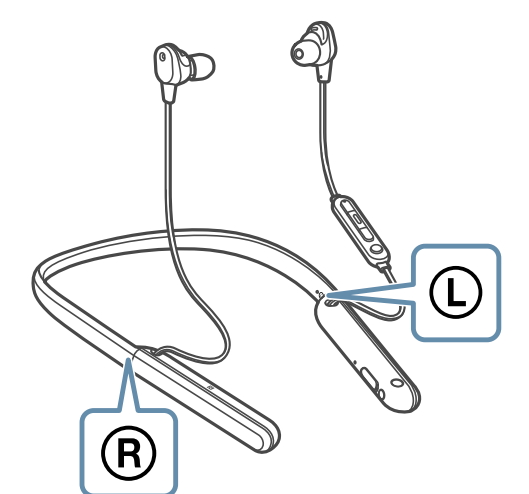

Wireless Noise Canceling Stereo Headset

Casque stéréo sans fil réducteur de bruits

Operating Instructions	GB	Käyttöohjeet	FI
Mode d'emploi	FR	Bruksanvisning	NO
Manual de instrucciones	ES	Bruksanvisning	SE
使用説明書	CT	Instrukcja obsługi	PL
사용 설명서	KR	Kezelési útmutató	HU
Инструкция по эксплуатации	RU	Návod k použití	CZ
تعليمات التشغيل	AR	Návod na obsluhu	SK
Bedienungsanleitung	DE	Инструкции за експлоатация	BG
Istruzioni per l'uso	IT	Instrucțiunile de utilizare	RO
Gebbruksaanwijzing	NL	Navodila za uporabo	SI
Instruções de operação	PT	Οδηγίες λειτουργίας	GR
Bejteningsvejledning	DK	Інструкції з експлуатації	UA

WI-1000XM2

1

2

3