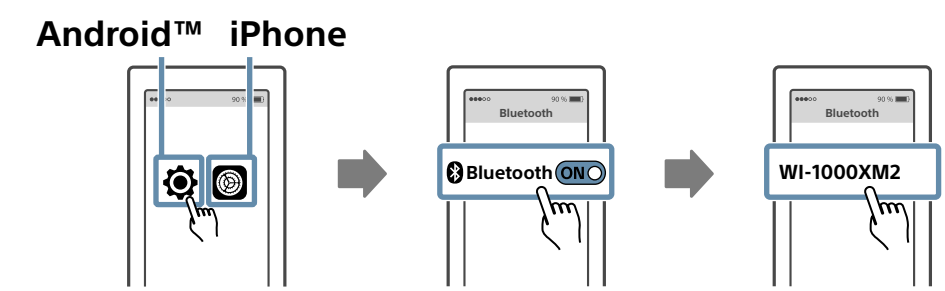

Wireless Noise Canceling Stereo Headset

Casque stéréo sans fil réducteur de bruits

Operating Instructions	GB	Käyttöohjeet	FI
Mode d'emploi	FR	Bruksanvisning	NO
Manual de instrucciones	ES	Bruksanvisning	SE
使用説明書	CT	Instrukcja obsługi	PL
사용 설명서	KR	Kezelési útmutató	HU
Инструкция по эксплуатации	RU	Návod k použití	CZ
تعليمات التشغيل	AR	Návod na obsluhu	SK
Bedienungsanleitung	DE	Инструкции за експлоатация	BG
Istruzioni per l'uso	IT	Instrucțiunile de utilizare	RO
Gebbruksaanwijzing	NL	Navodila za uporabo	SI
Instruções de operação	PT	Οδηγίες λειτουργίας	GR
Bejteningsvejledning	DK	Інструкції з експлуатації	UA

WI-1000XM2

1

2

3