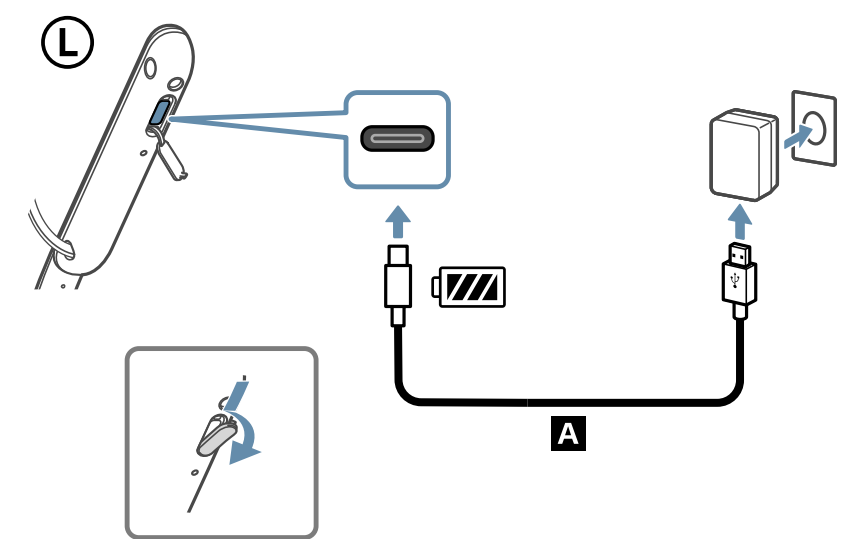

Wireless Noise Canceling Stereo Headset

Casque stéréo sans fil réducteur de bruits

Operating Instructions	GB	Käyttöohjeet	FI
Mode d'emploi	FR	Bruksanvisning	NO
Manual de instrucciones	ES	Bruksanvisning	SE
使用説明書	CT	Instrukcja obsługi	PL
사용 설명서	KR	Kezelési útmutató	HU
Инструкция по эксплуатации	RU	Návod k použití	CZ
تعليمات التشغيل	AR	Návod na obsluhu	SK
Bedienungsanleitung	DE	Инструкции за експлоатация	BG
Istruzioni per l'uso	IT	Instrucțiunile de utilizare	RO
Gebbruksaanwijzing	NL	Navodila za uporabo	SI
Instruções de operação	PT	Οδηγίες λειτουργίας	GR
Bejteningsvejledning	DK	Інструкції з експлуатації	UA

WI-1000XM2

1

2

3