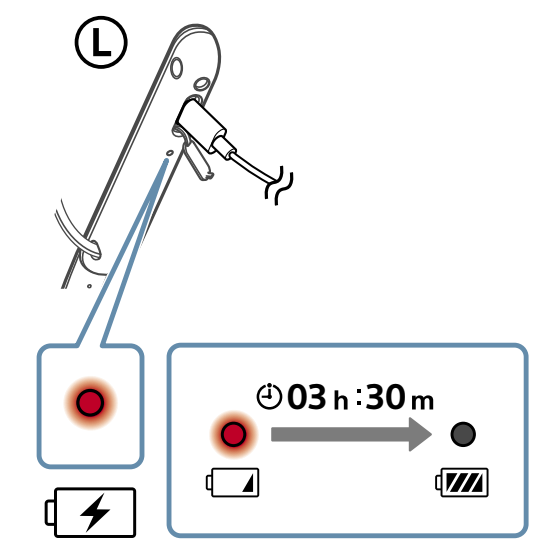

Wireless Noise Canceling Stereo Headset

Casque stéréo sans fil réducteur de bruits

Operating Instructions	GB	Käyttöohjeet	FI
Mode d'emploi	FR	Bruksanvisning	NO
Manual de instrucciones	ES	Bruksanvisning	SE
使用説明書	CT	Instrukcja obsługi	PL
사용 설명서	KR	Kezelési útmutató	HU
Инструкция по эксплуатации	RU	Návod k použití	CZ
تعليمات التشغيل	AR	Návod na obsluhu	SK
Bedienungsanleitung	DE	Инструкции за експлоатация	BG
Istruzioni per l'uso	IT	Instrucțiunile de utilizare	RO
Gebbruksaanwijzing	NL	Navodila za uporabo	SI
Instruções de operação	PT	Οδηγίες λειτουργίας	GR
Bejteningsvejledning	DK	Інструкції з експлуатації	UA

WI-1000XM2

1

2

3