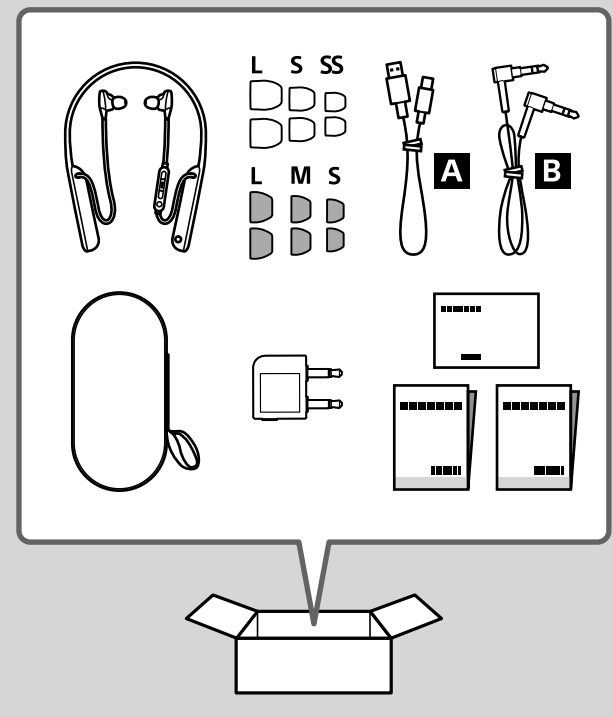

Wireless Noise Canceling Stereo Headset

Casque stéréo sans fil réducteur de bruits

Operating Instructions	GB	Käyttöohjeet	FI
Mode d'emploi	FR	Bruksanvisning	NO
Manual de instrucciones	ES	Bruksanvisning	SE
使用説明書	CT	Instrukcja obsługi	PL
사용 설명서	KR	Kezelési útmutató	HU
Инструкция по эксплуатации	RU	Návod k použití	CZ
تعليمات التشغيل	AR	Návod na obsluhu	SK
Bedienungsanleitung	DE	Инструкции за експлоатация	BG
Istruzioni per l'uso	IT	Instrucțiunile de utilizare	RO
Gebbruksaanwijzing	NL	Navodila za uporabo	SI
Instruções de operação	PT	Οδηγίες λειτουργίας	GR
Bejteningsvejledning	DK	Інструкції з експлуатації	UA

WI-1000XM2