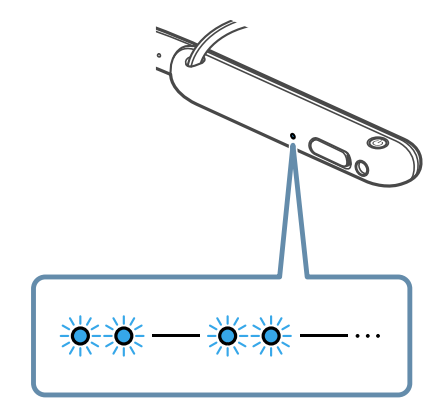

Wireless Noise Canceling Stereo Headset

Casque stéréo sans fil réducteur de bruits

Operating Instructions	GB	Käyttöohjeet	FI
Mode d'emploi	FR	Bruksanvisning	NO
Manual de instrucciones	ES	Bruksanvisning	SE
使用説明書	CT	Instrukcja obsługi	PL
사용 설명서	KR	Kezelési útmutató	HU
Инструкция по эксплуатации	RU	Návod k použití	CZ
تعليمات التشغيل	AR	Návod na obsluhu	SK
Bedienungsanleitung	DE	Инструкции за експлоатация	BG
Istruzioni per l'uso	IT	Instrucțiunile de utilizare	RO
Gebbruksaanwijzing	NL	Navodila za uporabo	SI
Instruções de operação	PT	Οδηγίες λειτουργίας	GR
Bejteningsvejledning	DK	Інструкції з експлуатації	UA

WI-1000XM2

1

2

3