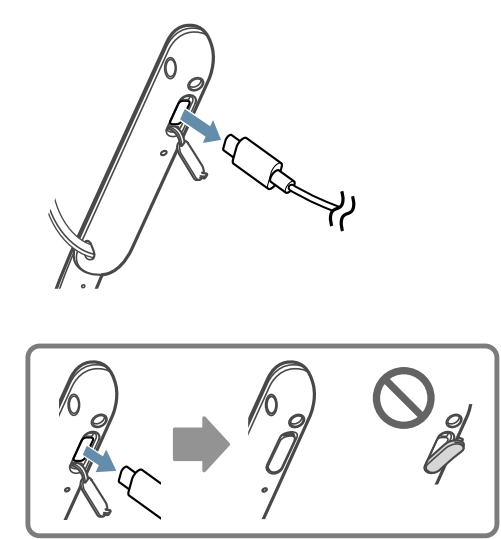

Wireless Noise Canceling Stereo Headset

Casque stéréo sans fil réducteur de bruits

Operating Instructions	GB	Käyttöohjeet	FI
Mode d'emploi	FR	Bruksanvisning	NO
Manual de instrucciones	ES	Bruksanvisning	SE
使用説明書	CT	Instrukcja obsługi	PL
사용 설명서	KR	Kezelési útmutató	HU
Инструкция по эксплуатации	RU	Návod k použití	CZ
تعليمات التشغيل	AR	Návod na obsluhu	SK
Bedienungsanleitung	DE	Инструкции за експлоатация	BG
Istruzioni per l'uso	IT	Instrucțiunile de utilizare	RO
Gebbruksaanwijzing	NL	Navodila za uporabo	SI
Instruções de operação	PT	Οδηγίες λειτουργίας	GR
Bejteningsvejledning	DK	Інструкції з експлуатації	UA

WI-1000XM2

1

2

3