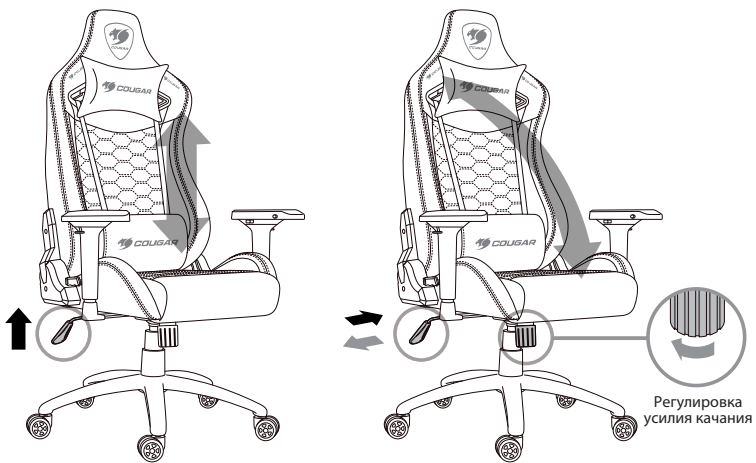

ОСОБЕННОСТИ