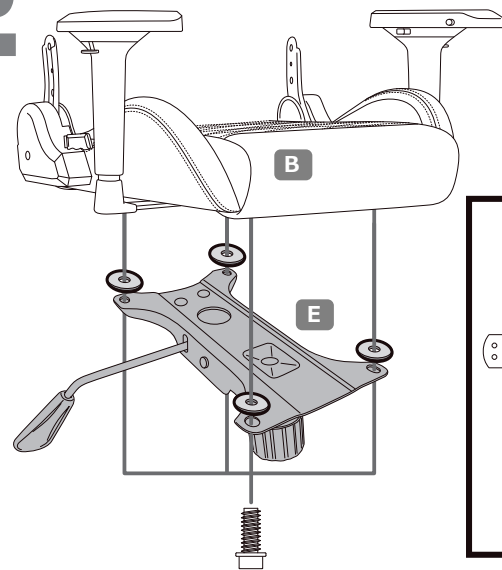

ИНСТРУКЦИЯ ПО СБОРКЕ

1

2

3

4

5

6

ГАРАНТИЙНЫЕ ОБЯЗАТЕЛЬСТВА

ГАРАНТИЙНЫЙ ПЕРИОД ПРОДУКЦИИ COUGAR

Продукт: кресло компьютерное игровое COUGAR

Срок гарантии: 12 месяцев

Данное гарантийное обязательство предоставляет вам определенные права.

Вам также могут быть доступны другие права, в соответствии с местным законодательством.

Права могут зависеть от разных факторов и обстоятельств.

ГАРАНТИЙНОЕ СОГЛАШЕНИЕ

Гарантия распространяется только на дефекты производства и/или дефекты материала продукта.

Гарантийный период на продукт начинается от даты продажи конечному покупателю.

ГАРАНТИЯ НЕ РАСПРОСТРАНЯЕТСЯ

При использовании продукта в неподходящих для этого условиях (высокая температура, высокая влажность, водоемы и т.д.).

При невозможности предоставить гарантийный талон, чек или иной документ, подтверждающий гарантийный срок продукта.

Гарантийный талон подвергался изменениям или не читается его номер.

Закончился гарантийный период.

При любых повреждениях, вызванных неправильным использованием продукта, а также неаккуратным обращением с продуктом.

При любых повреждениях, вызванных использованием неоригинальных или несертифицированных запчастей COUGAR.

При приобретении продукта от неавторизованного дистрибьютора или в сомнительных каналах продаж.

На упаковку, инструкцию и другие аксессуары, поставляемые вместе с продуктом.

ЮРИДИЧЕСКОЕ УВЕДОМЛЕНИЕ

CompuCase Enterprise, COUGAR® являются зарегистрированными брендами CompuCase Enterprise.

ОГРАНИЧЕНИЯ

Продукция COUGAR не должна использоваться в ситуациях и в составе устройств, связанных с поддержанием жизни человека.

КОНТАКТНЫЕ ДАННЫЕ ПРОИЗВОДИТЕЛЯ

Компьюкс Энтэрпрайз Ко., Лтд. Но. 225, Лейн 54, Ан Хо Роуд Сек. 2 Тайнянь, Тайвань, Китай