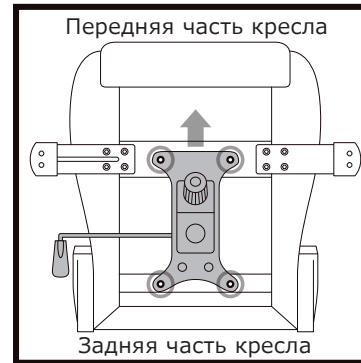

ИНСТРУКЦИЯ ПО СБОРКЕ

1

2

3

4

5

6

ГАРАНТИЙНЫЕ ОБЯЗАТЕЛЬСТВА

ГАРАНТИЙНЫЙ ПЕРИОД ПРОДУКЦИИ COUGAR

Продукт: кресло компьютерное игровое COUGAR

Срок гарантии: 12 месяцев

Данное гарантийное обязательство предоставляет вам определенные права.

Вам также могут быть доступны другие права, в соответствии с местным законодательством.

Права могут зависеть от разных факторов и обстоятельств.

ГАРАНТИЙНОЕ СОГЛАШЕНИЕ

Гарантия распространяется только на дефекты производства и/или дефекты материала продукта.

Гарантийный период на продукт начинается от даты продажи конечному покупателю.

ГАРАНТИЯ НЕ РАСПРОСТРАНЯЕТСЯ

При использовании продукта в неподходящих для этого условиях (высокая температура, высокая влажность, водоемы и т.д.).

При невозможности предоставить гарантийный талон, чек или иной документ, подтверждающий гарантийный срок продукта.

Гарантийный талон подвергался изменениям или не читается его номер.

Закончился гарантийный период.

При любых повреждениях, вызванных неправильным использованием продукта, а также неаккуратным обращением с продуктом.

При любых повреждениях, вызванных использованием неоригинальных или несертифицированных запчастей COUGAR.

При приобретении продукта от неавторизованного дистрибьютора или в сомнительных каналах продаж.

На упаковку, инструкцию и другие аксессуары, поставляемые вместе с продуктом.

ЮРИДИЧЕСКОЕ УВЕДОМЛЕНИЕ

CompuCase Enterprise, COUGAR® являются зарегистрированными брендами CompuCase Enterprise.

ОГРАНИЧЕНИЯ

Продукция COUGAR не должна использоваться в ситуациях и в составе устройств, связанных с поддержанием жизни человека.

КОНТАКТНЫЕ ДАННЫЕ ПРОИЗВОДИТЕЛЯ

Компьюкс Энтэрпрайз Ко., Лтд. Но. 225, Лейн 54, Ан Хо Роуд Сек. 2 Тайнянь, Тайвань, Китай