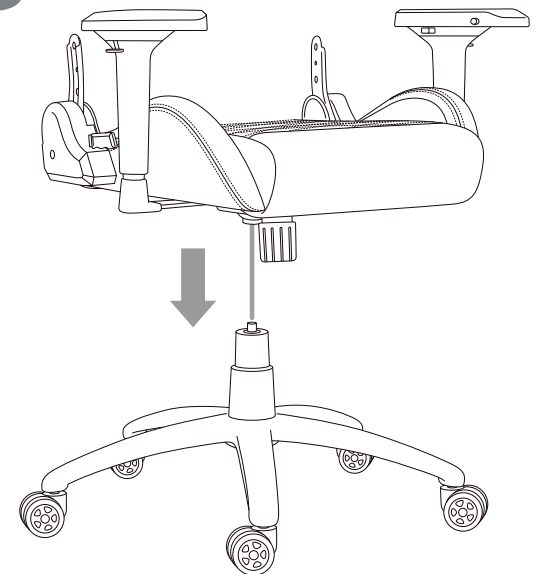

ИНСТРУКЦИЯ ПО СБОРКЕ

1

2

3

4

5

6

ГАРАНТИЙНЫЕ ОБЯЗАТЕЛЬСТВА

ГАРАНТИЙНЫЙ ПЕРИОД ПРОДУКЦИИ COUGAR

Продукт: кресло компьютерное игровое COUGAR

Срок гарантии: 12 месяцев

Данное гарантийное обязательство предоставляет вам определенные права.

Вам также могут быть доступны другие права, в соответствии с местным законодательством.

Права могут зависеть от разных факторов и обстоятельств.

ГАРАНТИЙНОЕ СОГЛАШЕНИЕ

Гарантия распространяется только на дефекты производства и/или дефекты материала продукта.

Гарантийный период на продукт начинается от даты продажи конечному покупателю.

ГАРАНТИЯ НЕ РАСПРОСТРАНЯЕТСЯ

При использовании продукта в неподходящих для этого условиях (высокая температура, высокая влажность, водоемы и т.д.).

При невозможности предоставить гарантийный талон, чек или иной документ, подтверждающий гарантийный срок продукта.

Гарантийный талон подвергался изменениям или не читается его номер.

Закончился гарантийный период.

При любых повреждениях, вызванных неправильным использованием продукта, а также неаккуратным обращением с продуктом.

При любых повреждениях, вызванных использованием неоригинальных или несертифицированных запчастей COUGAR.

При приобретении продукта от неавторизованного дистрибьютора или в сомнительных каналах продаж.

На упаковку, инструкцию и другие аксессуары, поставляемые вместе с продуктом.

ЮРИДИЧЕСКОЕ УВЕДОМЛЕНИЕ

CompuCase Enterprise, COUGAR® являются зарегистрированными брендами CompuCase Enterprise.

ОГРАНИЧЕНИЯ

Продукция COUGAR не должна использоваться в ситуациях и в составе устройств, связанных с поддержанием жизни человека.

КОНТАКТНЫЕ ДАННЫЕ ПРОИЗВОДИТЕЛЯ

Компьюкс Энтэрпрайз Ко., Лтд. Но. 225, Лейн 54, Ан Хо Роуд Сек. 2 Тайнянь, Тайвань, Китай