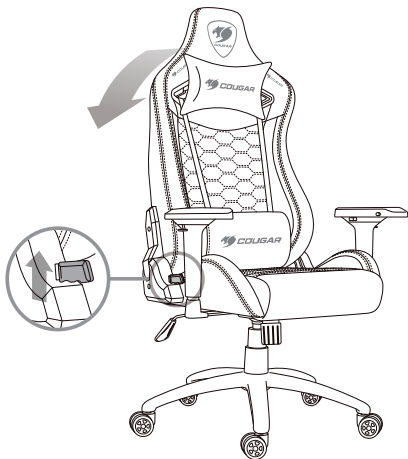

ОСОБЕННОСТИ