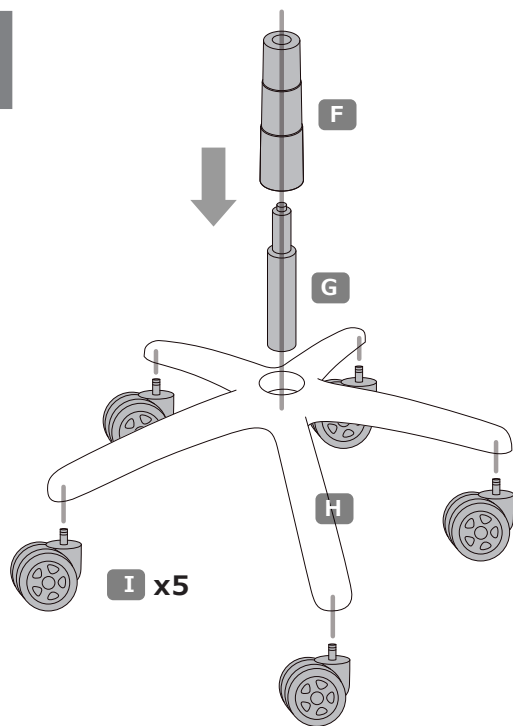

ИНСТРУКЦИЯ ПО СБОРКЕ

1