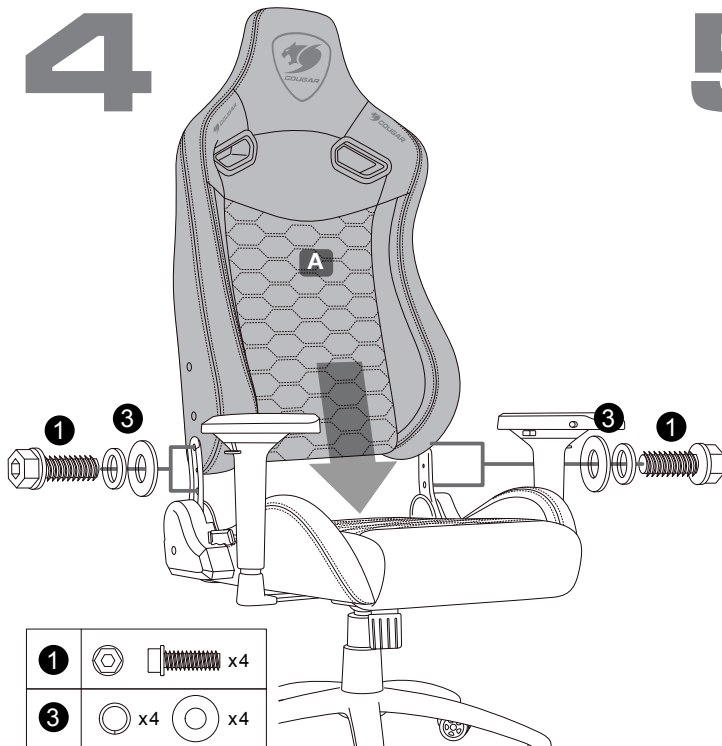

ИНСТРУКЦИЯ ПО СБОРКЕ

1

2

3

4

5

6

ГАРАНТИЙНЫЕ ОБЯЗАТЕЛЬСТВА

ГАРАНТИЙНЫЙ ПЕРИОД ПРОДУКЦИИ COUGAR

Продукт: кресло компьютерное игровое COUGAR

Срок гарантии: 12 месяцев

Данное гарантийное обязательство предоставляет вам определенные права.

Вам также могут быть доступны другие права, в соответствии с местным законодательством.

Права могут зависеть от разных факторов и обстоятельств.

ГАРАНТИЙНОЕ СОГЛАШЕНИЕ

Гарантия распространяется только на дефекты производства и/или дефекты материала продукта.

Гарантийный период на продукт начинается от даты продажи конечному покупателю.

ГАРАНТИЯ НЕ РАСПРОСТРАНЯЕТСЯ

При использовании продукта в неподходящих для этого условиях (высокая температура, высокая влажность, водоемы и т.д.).

При невозможности предоставить гарантийный талон, чек или иной документ, подтверждающий гарантийный срок продукта.

Гарантийный талон подвергался изменениям или не читается его номер.

Закончился гарантийный период.

При любых повреждениях, вызванных неправильным использованием продукта, а также неаккуратным обращением с продуктом.

При любых повреждениях, вызванных использованием неоригинальных или несертифицированных запчастей COUGAR.

При приобретении продукта от неавторизованного дистрибьютора или в сомнительных каналах продаж.

На упаковку, инструкцию и другие аксессуары, поставляемые вместе с продуктом.

ЮРИДИЧЕСКОЕ УВЕДОМЛЕНИЕ

CompuCase Enterprise, COUGAR® являются зарегистрированными брендами CompuCase Enterprise.

ОГРАНИЧЕНИЯ

Продукция COUGAR не должна использоваться в ситуациях и в составе устройств, связанных с поддержанием жизни человека.

КОНТАКТНЫЕ ДАННЫЕ ПРОИЗВОДИТЕЛЯ

Компьюкс Энтэрпрайз Ко., Лтд. Но. 225, Лейн 54, Ан Хо Роуд Сек. 2 Тайнянь, Тайвань, Китай