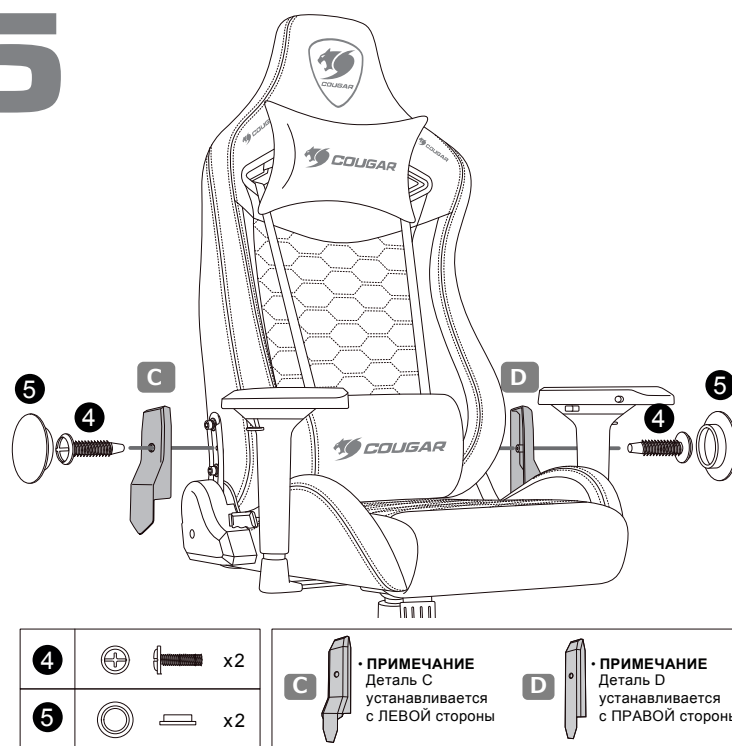

ИНСТРУКЦИЯ ПО СБОРКЕ

1

2

3

4

5

6

ГАРАНТИЙНЫЕ ОБЯЗАТЕЛЬСТВА

ГАРАНТИЙНЫЙ ПЕРИОД ПРОДУКЦИИ COUGAR

Продукт: кресло компьютерное игровое COUGAR

Срок гарантии: 12 месяцев

Данное гарантийное обязательство предоставляет вам определенные права.

Вам также могут быть доступны другие права, в соответствии с местным законодательством.

Права могут зависеть от разных факторов и обстоятельств.

ГАРАНТИЙНОЕ СОГЛАШЕНИЕ

Гарантия распространяется только на дефекты производства и/или дефекты материала продукта.

Гарантийный период на продукт начинается от даты продажи конечному покупателю.

ГАРАНТИЯ НЕ РАСПРОСТРАНЯЕТСЯ

При использовании продукта в неподходящих для этого условиях (высокая температура, высокая влажность, водоемы и т.д.).

При невозможности предоставить гарантийный талон, чек или иной документ, подтверждающий гарантийный срок продукта.

Гарантийный талон подвергался изменениям или не читается его номер.

Закончился гарантийный период.

При любых повреждениях, вызванных неправильным использованием продукта, а также неаккуратным обращением с продуктом.

При любых повреждениях, вызванных использованием неоригинальных или несертифицированных запчастей COUGAR.

При приобретении продукта от неавторизованного дистрибьютора или в сомнительных каналах продаж.

На упаковку, инструкцию и другие аксессуары, поставляемые вместе с продуктом.

ЮРИДИЧЕСКОЕ УВЕДОМЛЕНИЕ

CompuCase Enterprise, COUGAR® являются зарегистрированными брендами CompuCase Enterprise.

ОГРАНИЧЕНИЯ

Продукция COUGAR не должна использоваться в ситуациях и в составе устройств, связанных с поддержанием жизни человека.

КОНТАКТНЫЕ ДАННЫЕ ПРОИЗВОДИТЕЛЯ

Компьюкс Энтэрпрайз Ко., Лтд. Но. 225, Лейн 54, Ан Хо Роуд Сек. 2 Тайнянь, Тайвань, Китай