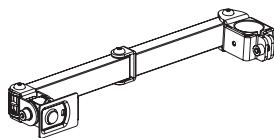

Сборка

B (x2)

H (x2)

I (x2)

J (x1)

L (x1)
M5x16

E (x1)

F (x1)

M (x1)
M10x20

N (x4)
M6x10

O (x4)
M4x8

P (x1)
4mm

Q (x1)
6mm