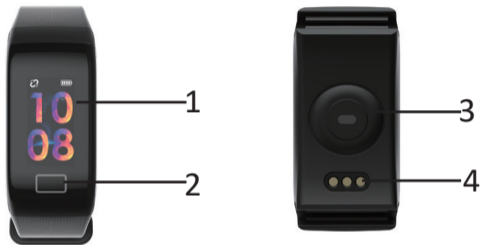

Құрылғының схемасы

1. Эcran.
2. Сенсорлық батырма.
3. Оптикалық датчик.
4. Зарядтау құрылғысына арналған түйіспелер.