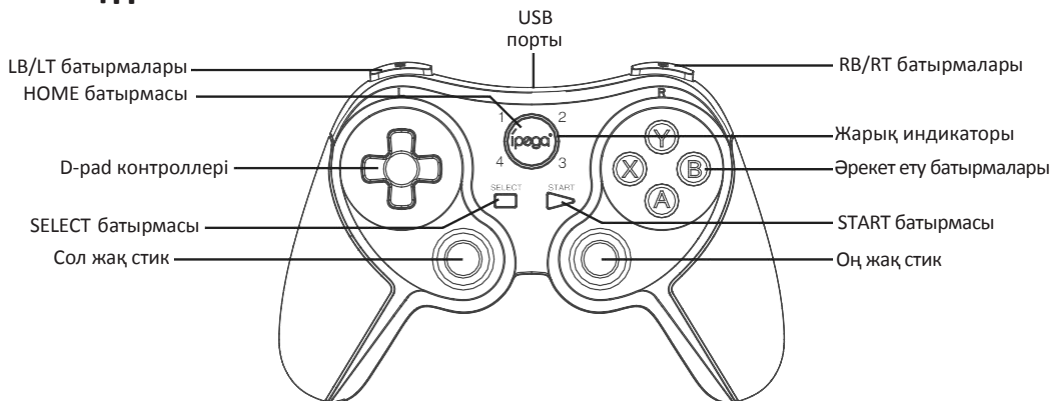

Құрылғы сызбасы

Пайдалану жөніндегі нұсқаулық

Android платформасындағы құрылғыға қосылу

Direct Play режимі

1. Бірінші қосылымда "A" және "HOME" батырмаларын 2 секунд басып тұрыңыз, қосылым индикаторы тез жыпылықтайды.
2. Телефонда/планшетте Bluetooth қосыңыз және "PG-9157" құрылғысына қосылыңыз.
3. Егер қосылым сәтті болса, онда индикатор жыпылықтайды және үздіксіз жануды бастайды.

Егер құрылғы бұрын қосылған болса, "HOME" батырмасын басып тұрыңыз, қосылым индикаторы баяу жыпылықтай бастайды және құрылғылар автоматты түрде жұптасады.

NID (Human Interface Device) режимі

1. Бірінші қосылымда "X" және "HOME" батырмаларын 2 секунд басып тұрыңыз, қосылым индикаторы тез жыпылықтайды.
2. Телефонда/планшетте/Smart TV-де Bluetooth қосыңыз және "PG-9157" құрылғысына қосылыңыз.
3. Егер қосылым сәтті болса, онда индикатор жыпылықтайды және үздіксіз жануды бастайды.

Егер құрылғы бұрын қосылған болса, "HOME" батырмасын басып тұрыңыз, қосылым индикаторы баяу жыпылықтай бастайды және құрылғылар автоматты түрде жұптасады.