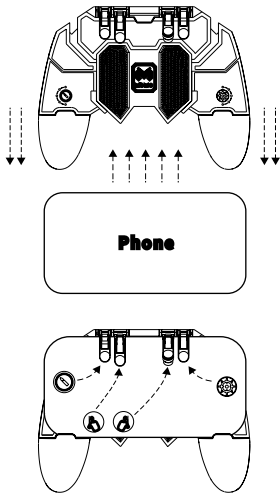

Руководство пользователя

Игровой держатель Shinecon SC-B10

Модель: SC-B10.

Установите смартфон в держатель. Откройте игру и зайдите в настройки, выберите «Operation Settings», затем нажмите «Customized». Теперь Вы можете управлять огнем, целиться, наклоняться влево и вправо при помощи держателя.