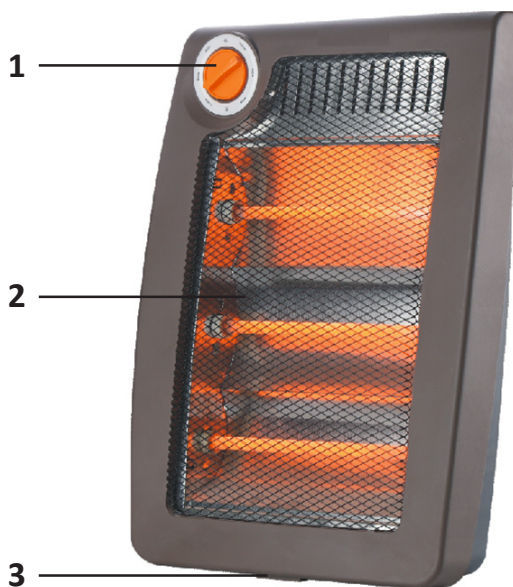

ства установите переключатель режимов в положение «0», а термостат на минимальное значение, затем отключите его от сети.

21. Когда прибор не используется долгое время, он должен быть расположен в чистом сухом месте.
22. При обнаружении любых сбоев в работе прибора, немедленно прекратите его эксплуатацию и обратитесь в авторизованный сервисный центр.

Технические характеристики

- Модель: QH-1200B.
- Параметры питания: 220-240 В, 50 Гц.
- Мощность: 1200 Вт.
- Защита от перегрева.
- Регулируемый термостат.
- 3 режима работы.

Схема устройства

1. Регулируемый термостат.
2. Нагревательный элемент.
3. Основание.