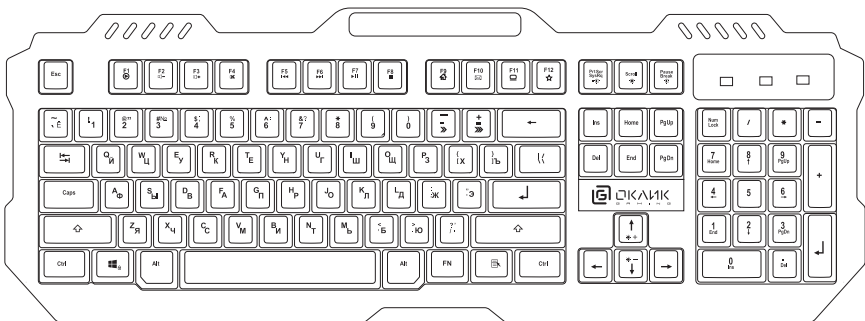

Благодарим Вас за покупку устройства ОКЛИК!

Перед началом использования данного устройства, пожалуйста, внимательно прочтите руководство пользователя для обеспечения правильной эксплуатации изделия и предотвращения его повреждения.

Конструктивные особенности устройства и содержание данной инструкции могут быть изменены в целях усовершенствования продукта, без предварительного уведомления.

Изготовитель и дистрибьюторы данной продукции не несут ответственности за повреждения корпуса устройства, а также за ущерб, причиненный вследствие неправильной или несоответствующей эксплуатации пользователем.

ТЕХНИЧЕСКИЕ ХАРАКТЕРИСТИКИ:

- Тип подключения: проводной
- Количество клавиш: 104
- ANTI-GHOSTING: одновременное нажатие до 10 клавиш
- Ресурс клавиш: до 10 000 000 нажатий
- Мультимедийные клавиши (FN + F1-F12)
- Металлический корпус
- 3 цвета подсветки: красный/синий/фиолетовый
- Напряжение: 5В = 150мА
- Интерфейс подключения: USB
- Кабель в прочной плетеной оплетке
- Длина кабеля: 1,4 м
- Размер: 467,5 x 171 x 30,5 мм
- Вес (без учета кабеля): 640 г

КОМПЛЕКТАЦИЯ:

- Игровая компьютерная клавиатура 790G
- Руководство пользователя

СИСТЕМНЫЕ ТРЕБОВАНИЯ:

- Совместимость с ОС Windows
- Свободный USB-порт

СХЕМА УСТРОЙСТВА:

FN+F1-F4

- FN+F1 – Медиаплеер
- FN+F2 – Громкость-
- FN+F3 – Громкость+
- FN+F4 – Отключение звука

FN+F5-F8

- FN+F5 – предыдущий трек
- FN+F6 – следующий трек
- FN+F7 – Воспроизведение/Пауза
- FN+F8 – Стоп

FN+F9-F12

- FN+F9 – Браузер
- FN+F10 – Электронная почта
- FN+F11 – Мой компьютер
- FN+F12 – Избранное