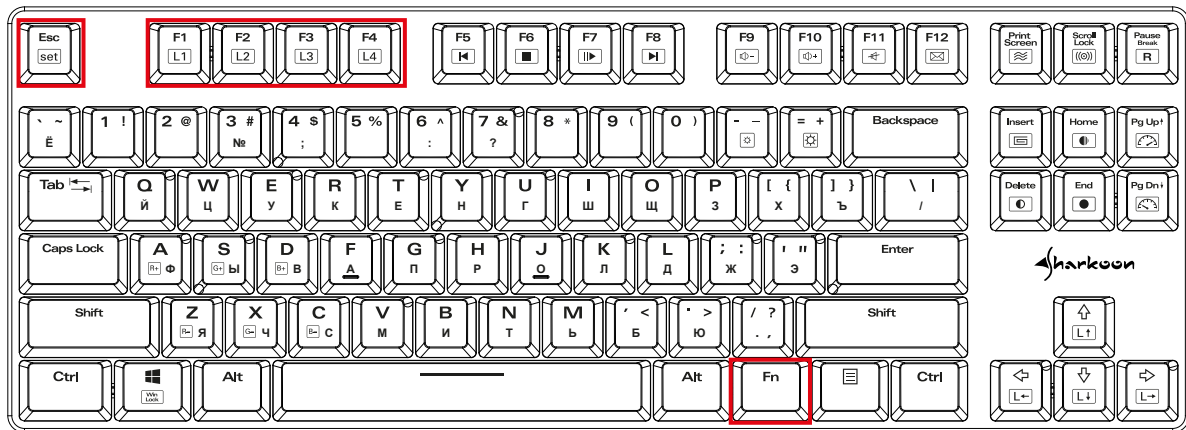

Чтобы настроить световые профили, нажмите и удерживайте клавишу Fn, а затем нажмите ESC. Клавиши световых профилей от F1 до F4 начнут мигать. Теперь выберите профиль, нажав соответствующую клавишу F; затем нажмите все клавиши, которые должны постоянно гореть. Нажмите клавишу несколько раз, чтобы изменить цвет подсветки. Выберите из красного, зеленого, желтого, синего, бирюзового, розового и белого. Чтобы выключить подсветку определенной клавиши, переключайтесь между всеми цветами, пока подсветка не погаснет. Удерживая нажатой клавишу Fn, нажмите клавишу ESC, чтобы сохранить выбранную подсветку клавиши в ранее выбранной клавише профиля освещения.