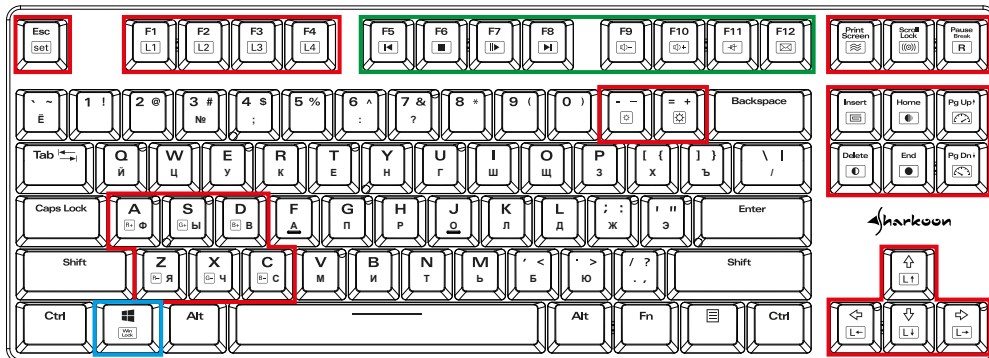

Профили подсветки и эффекты подсветки

	Настроить профиль подсветки		Эффект подсветки 7 - 8		Пульсация		
	~	Профили подсветки		Сброс к заводским настройкам		Смена цвета / Непрерывность	
		Яркость + / -		Частота + / -		Направление эффекта	
	Эффект подсветки 1 - 3		Красный компонент + / - *				
	Эффект подсветки 4					Зеленый компонент + / - *	
	Эффект подсветки 5 - 6		Голубой компонент + / - *				

*Изменение текущего цвета возможно только при использовании светового эффекта «Непрерывность».

Функциональные клавиши с предустановленными мультимедийными действиями

	/	Предыд. / след. трек	
			Стоп
		Воспроизведение / пауза	
	/	Громкость вверх/вниз	
			Выкл. звук
		E-Mail	

Функция блокировки клавиш

Клавиша Windows заблокирована