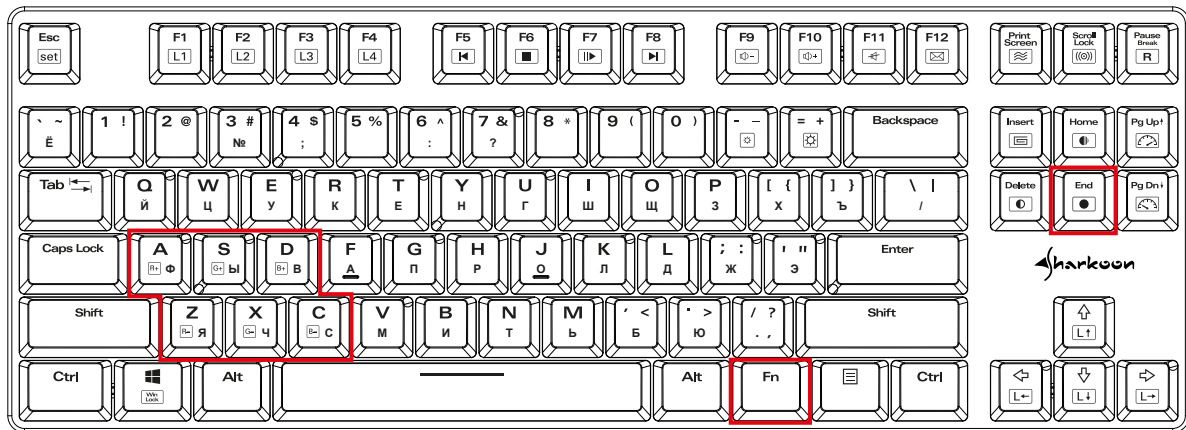

Настройки отдельного цвета из спектра RGB работают только с «непрерывным» световым эффектом. Поэтому сначала выберите «Непрерывный» эффект освещения. Нажмите и удерживайте клавишу Fn, а затем дважды нажмите клавишу End.

Эффект «Непрерывной» подсветки имеет семь предустановленных цветов (красный, зеленый, желтый, синий, бирюзовый, розовый и белый), к которым можно получить доступ и циклически переключать их путем многократного нажатия комбинации клавиш Fn + End. Исходный цвет переопределяется.

Чтобы увеличить красный компонент цвета, нажмите Fn + A, а для уменьшения нажмите Fn + Z. Увеличьте зеленый компонент с помощью Fn + S и уменьшите с помощью Fn + X. Синий компонент увеличивается с помощью Fn + D и уменьшает с помощью Fn + C. Если цветовые компоненты больше не могут увеличиваться или уменьшаться, соответствующие клавиши загораются соответствующим цветом, которым они управляют.