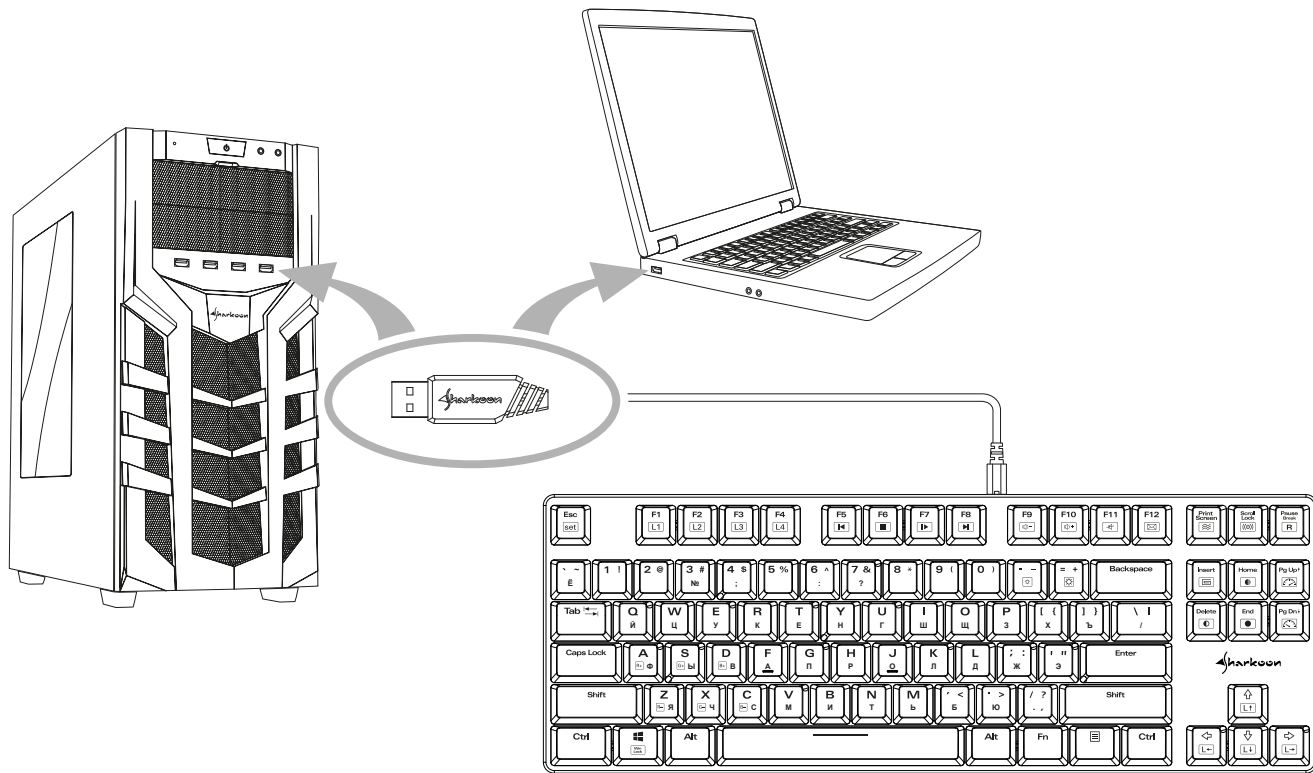

### Содержимое упаковки:

■ PureWriter TKL RGB, Руководство пользователя, Кабель USB (50 см), Кабель USB (150 см)

\* Необходим адаптер OTG

Профили подсветки и эффекты подсветки

	Настроить профиль подсветки		Эффект подсветки 7 - 8		Пульсация	
	~	Профили подсветки		Сброс к заводским настройкам		Смена цвета / Непрерывность
		Яркость + / -		Частота + / -		Направление эффекта
	Эффект подсветки 1 - 3		Красный компонент + / - *			
	Эффект подсветки 4					Зеленый компонент + / - *
	Эффект подсветки 5 - 6		Голубой компонент + / - *			