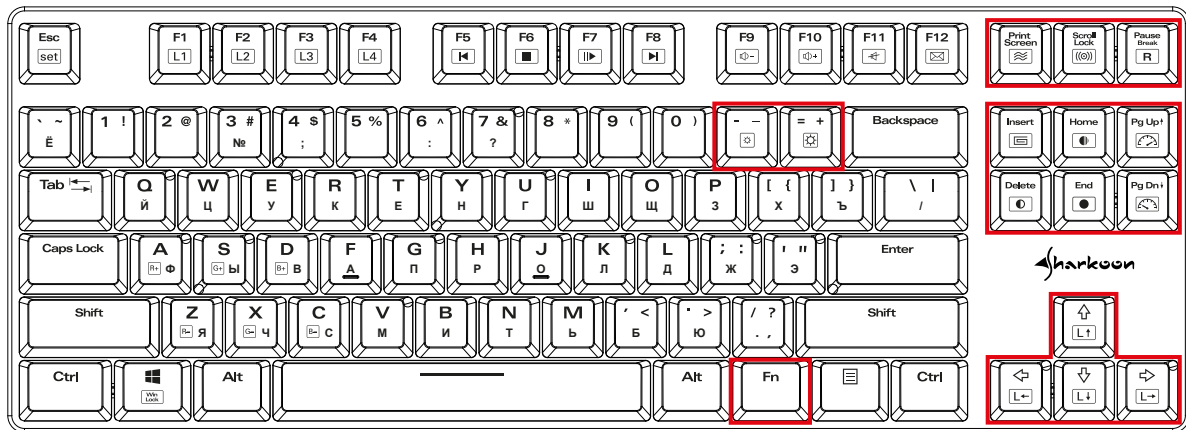

Подсветка с эффектами	Выбор направления подсветки	Смена цвета	Изменение частоты
Подсветка с эффектами 1	Влево, вправо, вверх, вниз	Автоматическая	✓
Подсветка с эффектами 2	Не дост.	Автоматическая	✓
Подсветка с эффектами 3	Влево, вправо	Автоматическая	✓
Подсветка с эффектами 4	Не дост.	FN + Scroll lock	✓
Подсветка с эффектами 5	Не дост.	Автоматическая	✓
Подсветка с эффектами 6	Не дост.	Автоматическая	✓
Подсветка с эффектами 7	Не дост.	Не дост.	✓
Подсветка с эффектами 8	Не дост.	FN + Home	✓
Пульсация	Не дост.	FN + Delete	✓
Смена цветов	Не дост.	Не дост.	✓
Постоянный цвет	Не дост.	FN + End	Не дост.