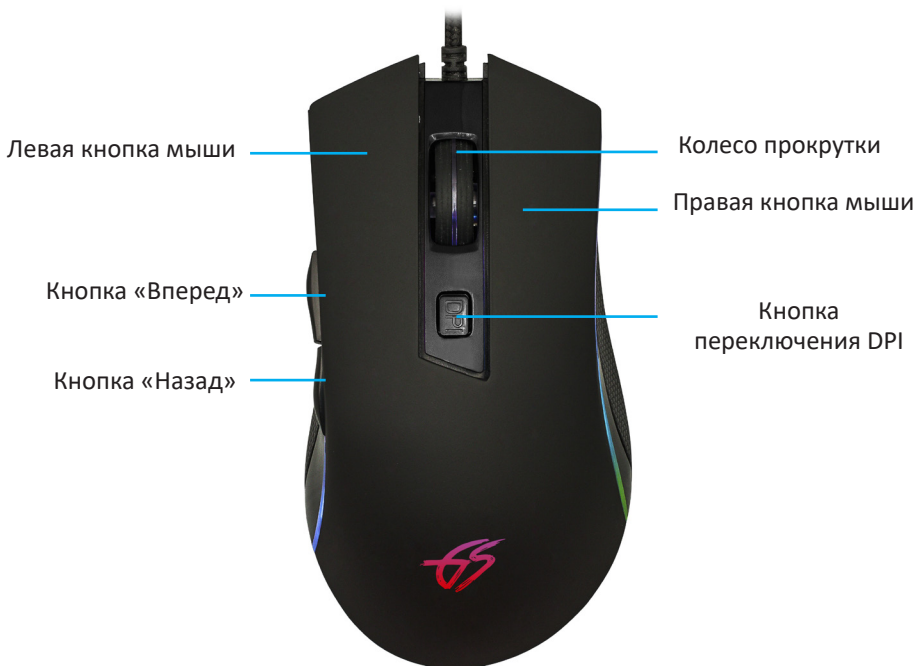

Мультимедиа клавиши

Вы можете контролировать громкость/воспроизведение музыки, а также быстро открывать такие приложения, как почта, браузер и калькулятор. Для этого используйте сочетания клавиш FN+F1/F2/F3/F4/F5/F6/F7/F8/F9/F10/F12 (клавиши F помечены соответствующими значками).

Эксплуатация

1. Подключите устройство к USB-порту.
2. Дождитесь окончания установки драйвера устройства.
3. Устройство готово к работе.

Мышь

Схема устройства

Эксплуатация

1. Подключите устройство к USB-порту.
2. Дождитесь окончания установки драйвера устройства.
3. Устройство готово к работе.
4. Для изменения скорости движения курсора и режима подсветки нажмите кнопку переключения DPI.