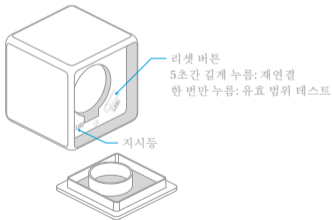

* 허브 필요.

* 이 제품은 실내용입니다.

빠른 설정

1. 허브 쿼 설치 가이드에 따라 허브를 앱에 추가해 주십시오.
2. 앱을 열고 “Home”(홈)을 탭한 다음에 오른쪽 상단 구석의 “+”를 탭하여 “Add Device (Accessory)”(장치 추가(액세서리))페이지로 들어갑니다. “Cube”(큐브)를 선택하고, 지시에 따라 추가합니다.

*연결이 되지 않는 경우, 액세서리를 허브에 더 가까이 이동시켜서 다시 시도해 주십시오.