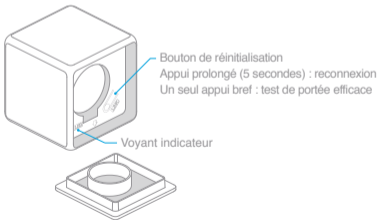

Guide de démarrage rapide du Cube

Présentation du produit

Le Cube Aqara est un contrôleur sans fil intelligent capable d'exécuter différentes actions. Configurez le Cube depuis l'application, afin de l'utiliser pour commander différents accessoires intelligents à l'aide de couplages de commande.

- Un concentrateur est nécessaire.
- Cet appareil ne doit être utilisé qu'à l'intérieur.