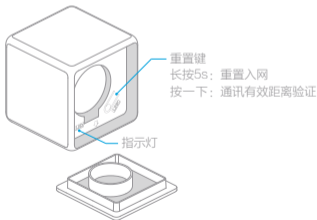

魔方控制器说明书

产品介绍

Aqara魔方控制器是一款可以识别多种动作的智能无线控制器。通过app进行配置后，可联动控制各种智能家居设备。

*本产品需要配合具备网关功能的设备使用；

*本产品仅限室内使用。

简体中文