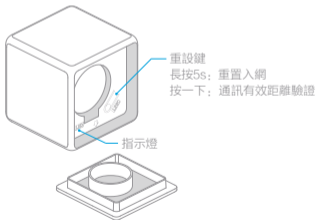

快速設定

- 1、請依照閘道器快速入門指南，將閘道器加入app。
- 2、開啟app，點選首頁右上角「+」，進入「加入設備（配件）」頁面，選擇魔方控制器，並依照提示進行操作。

*如加入失敗，請將設備移近閘道器後重試。

有效距離驗證：在使用位置，用力甩一下設備或按一下設備重設鍵，閘道器發出提示音，表明設備與閘道器之間可以有效通訊。

*為了確保無線通訊穩定，請避免放置在金屬表面。

基本參數

產品型號：MFKZQ01LM