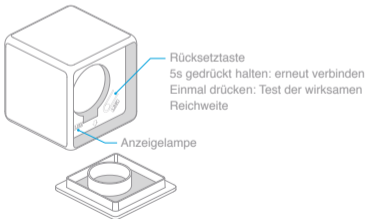

地址：廣東省深圳市南山區留仙大道塘嶺路1號金騏智谷
大廈8樓

Cube – Schnellstartanleitung

Produktübersicht

Der Aqara-Cube ist ein intelligenter kabelloser Controller, der mehrere Aktionen erkennt. Konfigurieren Sie den Cube einfach per App, dann können Sie mit ihm verschiedene intelligente Zubehörgeräte über Datenlink steuern.

- * Ein Hub ist erforderlich.
- * Dieses Gerät ist nur für Verwendung in Innenräumen bestimmt.

Deutsch

Schnelleinrichtung

1. Bitte fügen Sie den Hub entsprechend der Hub-Schnellstartanleitung zur App hinzu.
2. Bitte öffnen Sie die App, tippen Sie auf „Home“ (Haus) und dann auf „+“ in der oberen rechten Ecke, um die Seite „Add Device (Accessory)“ (Gerät hinzufügen (Zubehör)) aufzurufen. Tippen Sie auf „Cube“ und fügen Sie ihn gemäß der Anleitung hinzu.