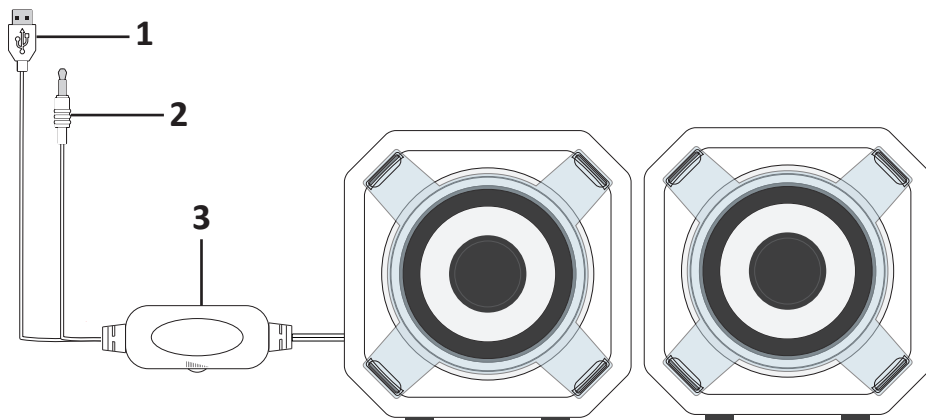

Схема устройства

1. USB-коннектор для подключения к источнику питания.
2. Коннектор для подключения к аудиоразъему 3.5 мм.
3. Регулятор громкости.

Эксплуатация устройства

1. Подключите USB-коннектор устройства к USB-разъему компьютера/ноутбука или источнику питания.
2. Устройство будет автоматически обнаружено операционной системой.
3. Подключите аудиокабель устройства к аудиоразъему источника сигнала (плеер/смартфон/планшет/ПК и т. д.).

Технические характеристики

- Мощность: 2 x 3 Вт.
- Частота: 100 Гц — 20 кГц.
- Чувствительность: 80 дБ.
- Разъём: 3.5 мм.
- Длина аудиокабеля: 60 см.
- Регулятор громкости.
- Питание от USB.
- Материал корпуса: пластик.
- Комплектация: колонки (2 шт.), руководство пользователя, гарантийный талон.