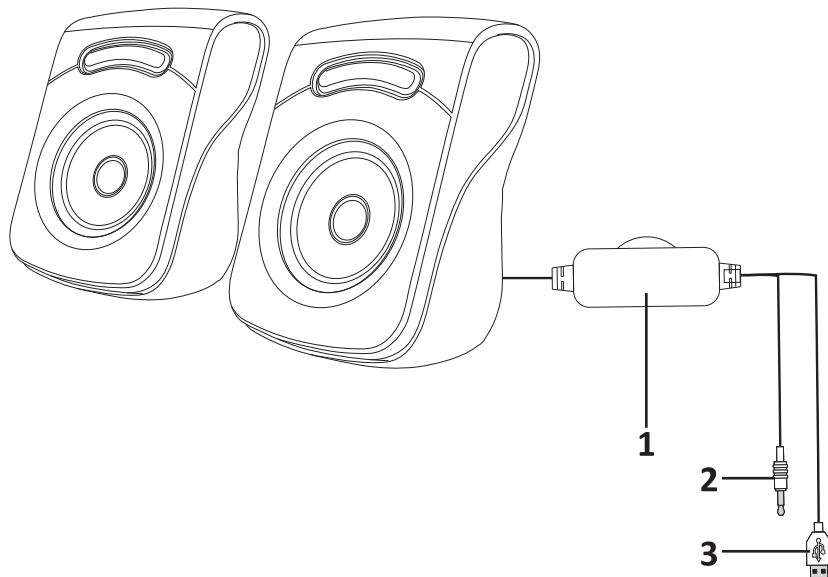

Схема устройства

1. Регулятор громкости.
2. Коннектор для подключения к аудиоразъему 3.5 мм.
3. USB-коннектор для подключения к источнику питания.

Инструкция по эксплуатации

1. Подключите USB-коннектор устройства к USB-разъему компьютера/ноутбука.
2. Подключите аудиокабель устройства к аудиоразъему компьютера/ноутбука.
3. Устройство будет автоматически обнаружено операционной системой, и Вы сможете незамедлительно начать его использование.

Технические характеристики

- Мощность: 2 x 3 Вт.
- Разъём: 3.5 мм.
- Частота: 100 Гц — 20 кГц.
- Питание от USB.
- Регулятор громкости.
- Комплектация: колонки (2 шт.), руководство пользователя, гарантийный талон.