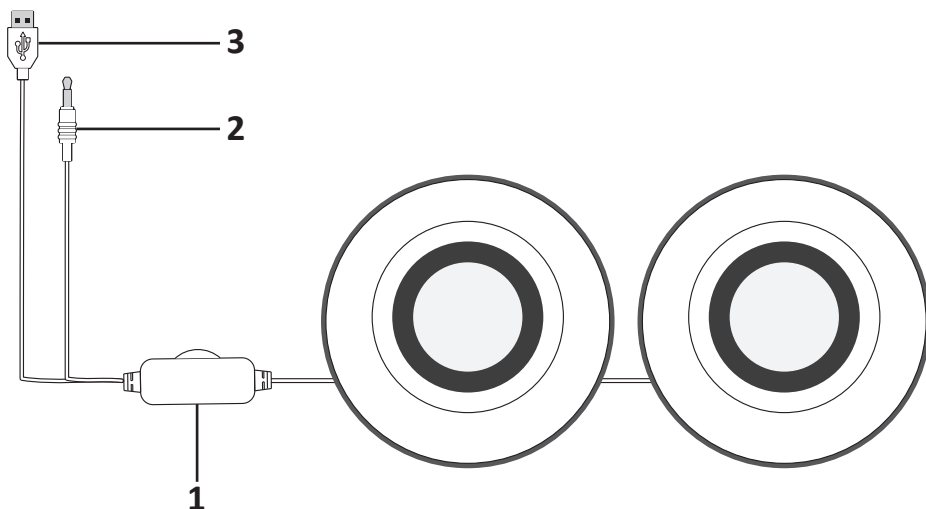

9. Не прикасайтесь к устройству мокрыми руками.
10. Используйте устройство только по прямому назначению.
11. Если устройство перестало функционировать или функционирует неправильно, незамедлительно прекратите использование и обратитесь в сервисный центр.

Схема устройства

1. Регулятор громкости.
2. Коннектор для подключения к аудиоразъему 3.5 мм.
3. USB-коннектор для подключения к источнику питания.

Инструкция по эксплуатации

1. Подключите USB-коннектор устройства к USB-разъёму компьютера/ноутбука.
2. Подключите аудиокабель устройства к аудиоразъёму компьютера/ноутбука.
3. Устройство будет автоматически обнаружено операционной системой, и Вы сможете незамедлительно начать его использование.

Технические характеристики

- Мощность: 2 x 3 Вт.
- Разъём: 3.5 мм.
- Частота: 100 Гц – 20 кГц.
- Питание от USB.
- Регулятор громкости.
- Комплектация: колонки (2 шт.), руководство пользователя, гарантийный талон.