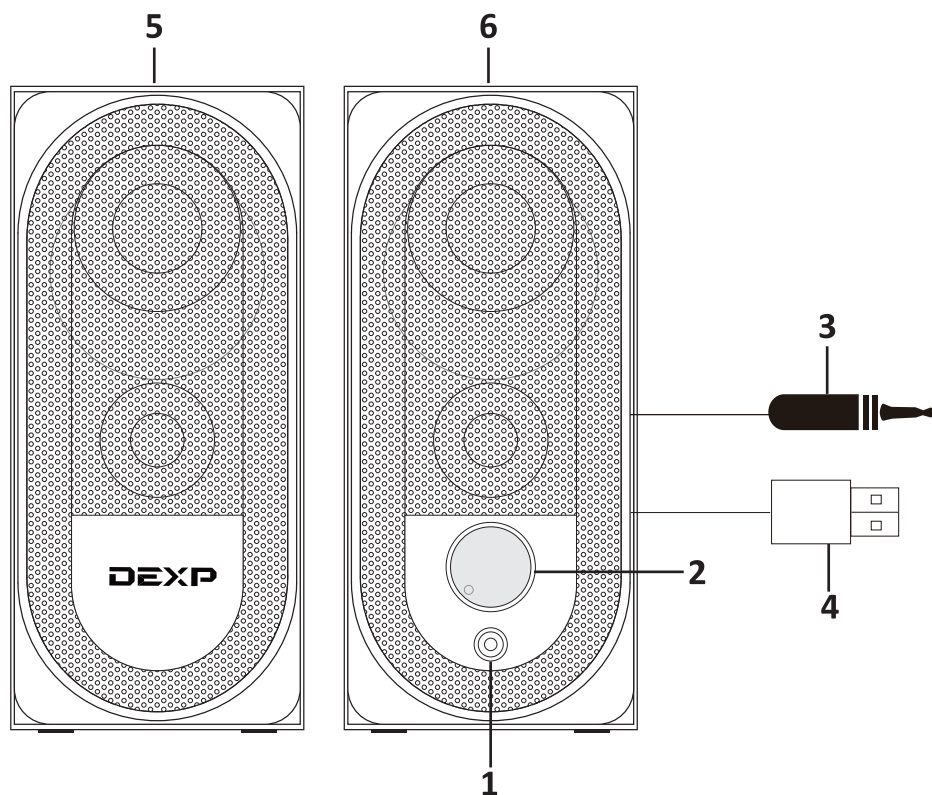

Схема устройства

1. Выходной порт для наушников.
2. Кнопка включения / регулятор громкости.
3. Входной коннектор аудиокабеля (зеленый).
4. USB-коннектор кабеля питания.
5. Сенсорная кнопка управления подсветкой.
6. Сенсорная кнопка включения Bluetooth.