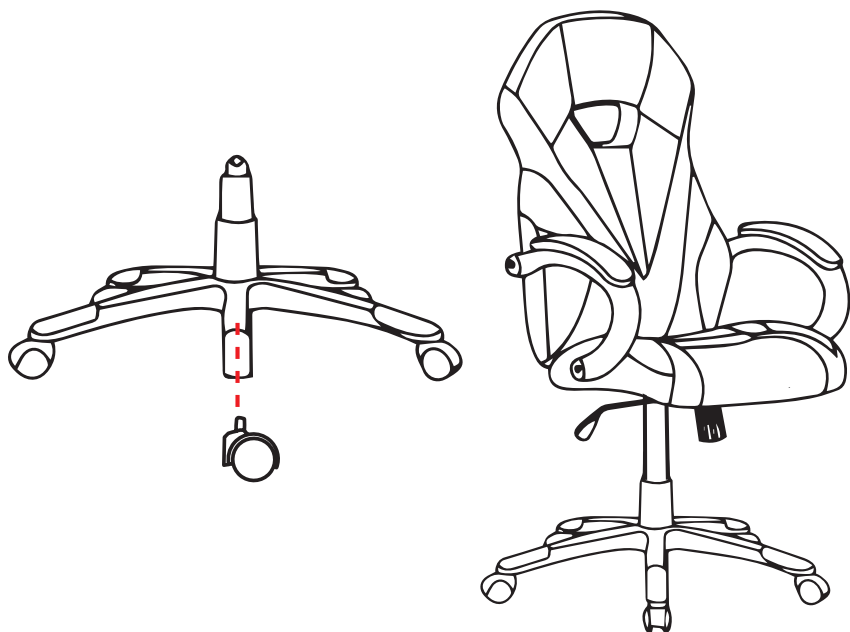

# Комплект колес DEXP Gaming Wheel Set со стопорами для игровых кресел

## Установка

Для установки колёс вставьте их штоками в отверстия на нижней поверхности крестовины и надавите с усилием до щелчка.

## Технические характеристики

- Модель: Gaming Wheel Set.
- Материал: металл, нейлон, полиуретан.
- Диаметр колеса: 75 мм.
- Ширина колеса: 48 мм.
- Длина: 70 мм.
- Высота: 80 мм.
- Количество в комплекте: 5 шт.