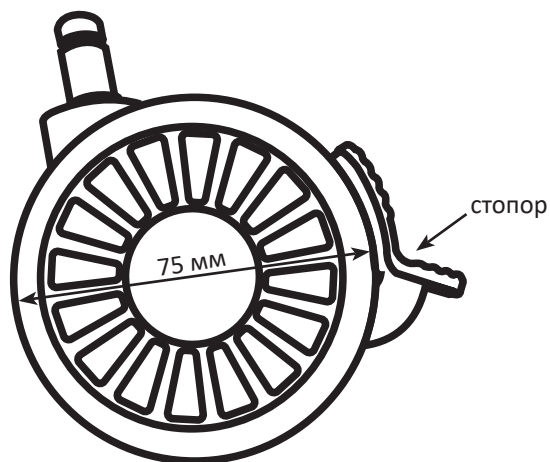

## Установка

Для установки колёс вставьте их штоками в отверстия на нижней поверхности крестовины и надавите с усилием до щелчка.

## Технические характеристики

- Модель: Gaming Wheel Set.
- Материал: металл, нейлон, полиуретан.
- Диаметр колеса: 75 мм.
- Ширина колеса: 48 мм.
- Длина: 70 мм.
- Высота: 80 мм.
- Количество в комплекте: 5 шт.