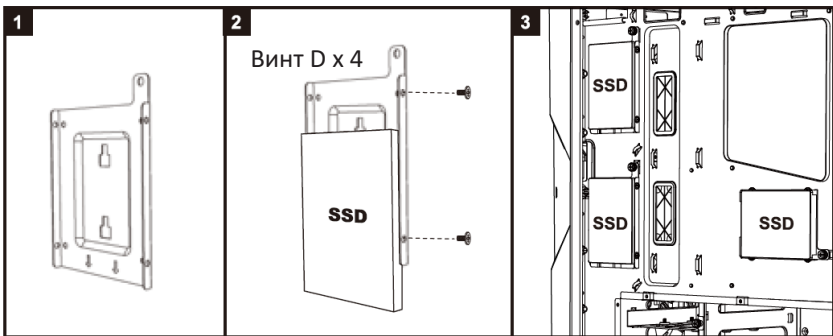

- Для 2,5" корзины для жесткого диска.