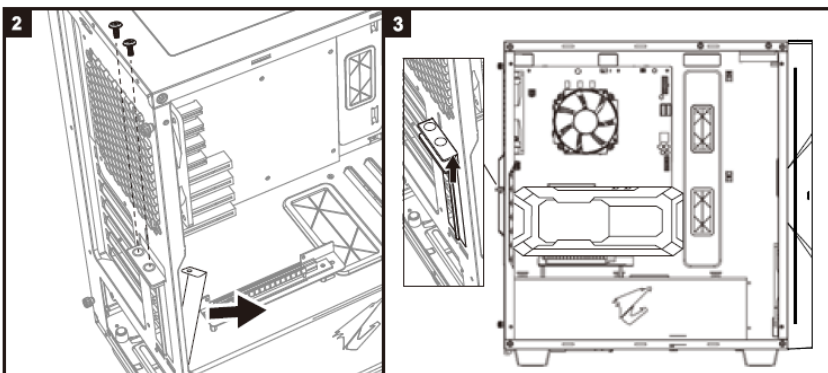

Максимальная высота системы охлаждения центрального процессора: 170 мм .
Максимальная длина видеокарты: 400 мм.
Максимальная длина блока питания: 180 мм.

Разъемы I/O

RGB-подсветка

Установка

1. Снимите боковые панели.

2. Установите материнскую плату.

3. Установите блок питания.

4. Установка плат расширения.

- Горизонтальная установка видеокарты.

- Вертикальная установка видеокарты (требуется PCI-Ex16 райзер кабель).

* Для наилучшего охлаждения графическая карта должна быть установлена в пределах 2,5 высоты слота при вертикальной установке.