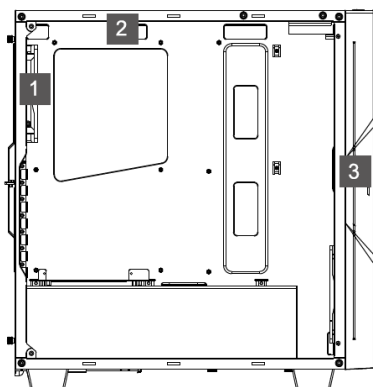

1. **1** Зад: A*1 / C*1
   - **2** Верх: A*2 / B*2
   - **3** Перед: A*3 / B*3 / C*3 / D*1 / E*1
2. По умолчанию: зад 120 мм*1 + перед 120 мм*1