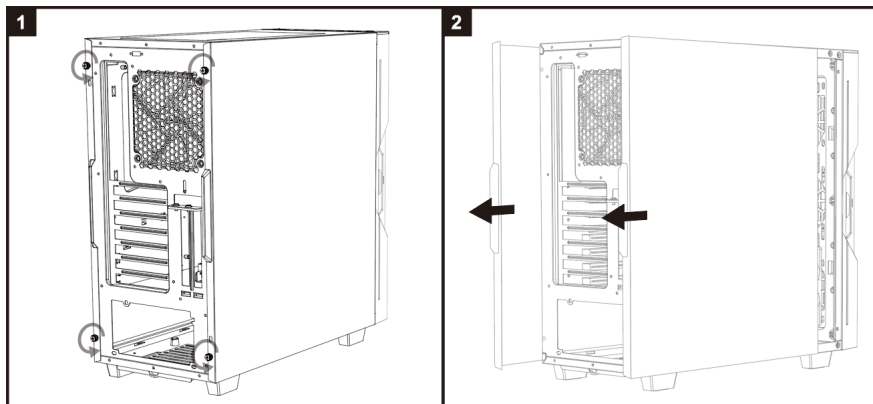

Комплектация

Изображение	Наименование	Кол-во (шт.)	Используется для
	Винт-А	5	Блок питания
	Винт-В	14	Материнская плата (12) / PCI (12)
	Винт-С	12	3,5" HDD
	Винт-D	14	2,5" SDD / Металлическая пластина
	Гайка для стойки	1	Металлическая пластина
	Стойка - 16,8 мм	2	Металлическая пластина
	Металлическая пластина	1	PCI-Ex16 райзер кабель
	Гайковерт	1	Установка стойки
	Кабельная стяжка	10	Фиксация кабелей
	Стойка - 6,5 мм	5	Материнская плата (3) / Металлическая пластина (2)

Максимальная высота системы охлаждения центрального процессора: 170 мм .
Максимальная длина видеокарты: 400 мм.
Максимальная длина блока питания: 180 мм.

Разъемы I/O

RGB-подсветка

Установка

1. Снимите боковые панели.

2. Установите материнскую плату.

3. Установите блок питания.

4. Установка плат расширения.

- Горизонтальная установка видеокарты.

- Вертикальная установка видеокарты (требуется PCI-Ex16 райзер кабель).

* Для наилучшего охлаждения графическая карта должна быть установлена в пределах 2,5 высоты слота при вертикальной установке.