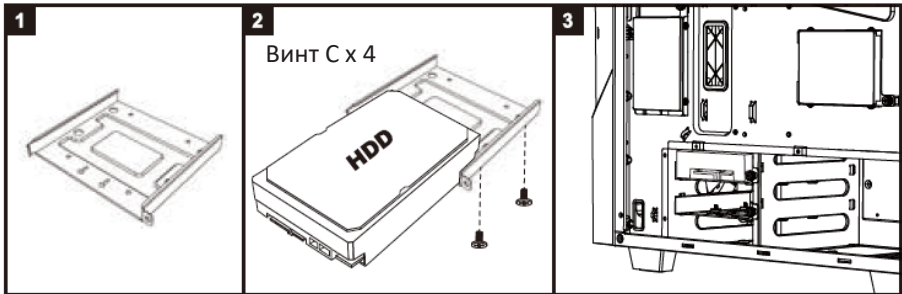

5. Установка жесткого диска.

- Для 3,5" корзины для жесткого диска.