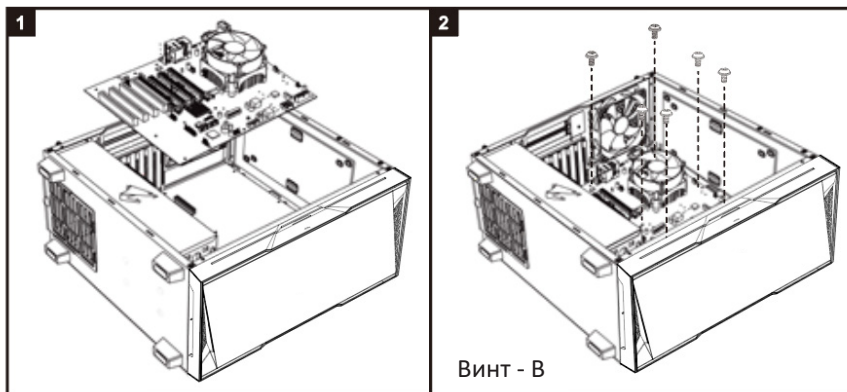

Комплектация

Изображение	Наименование	Кол-во (шт.)	Используется для
	Винт-А	5	Блок питания
	Винт-В	14	Материнская плата (12) / PCI (12)
	Винт-С	12	3,5" HDD
	Винт-D	14	2,5" SDD / Металлическая пластина
	Гайка для стойки	1	Металлическая пластина
	Стойка - 16,8 мм	2	Металлическая пластина
	Металлическая пластина	1	PCI-Ex16 райзер кабель
	Гайковерт	1	Установка стойки
	Кабельная стяжка	10	Фиксация кабелей
	Стойка - 6,5 мм	5	Материнская плата (3) / Металлическая пластина (2)

Максимальная высота системы охлаждения центрального процессора: 170 мм .
Максимальная длина видеокарты: 400 мм.
Максимальная длина блока питания: 180 мм.

Разъемы I/O

RGB-подсветка

Установка

1. Снимите боковые панели.

2. Установите материнскую плату.

3. Установите блок питания.

4. Установка плат расширения.

- Горизонтальная установка видеокарты.

- Вертикальная установка видеокарты (требуется PCI-Ex16 райзер кабель).

* Для наилучшего охлаждения графическая карта должна быть установлена в пределах 2,5 высоты слота при вертикальной установке.