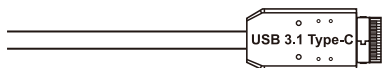

Разъемы I/O