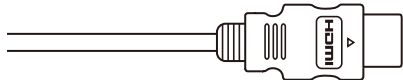

Разъемы I/O