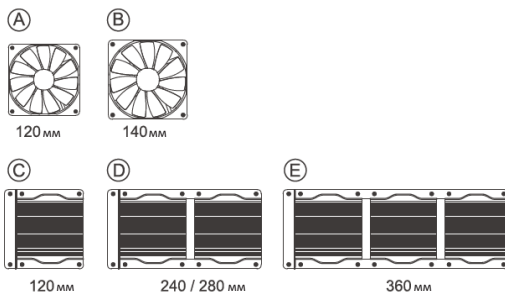

1. **1** Зад: A*1 / C*1
   - **2** Верх: A*2 / B*2
   - **3** Перед: A*3 / B*3 / C*3 / D*1 / E*1
2. По умолчанию: зад 120 мм*1 + перед 120 мм*1