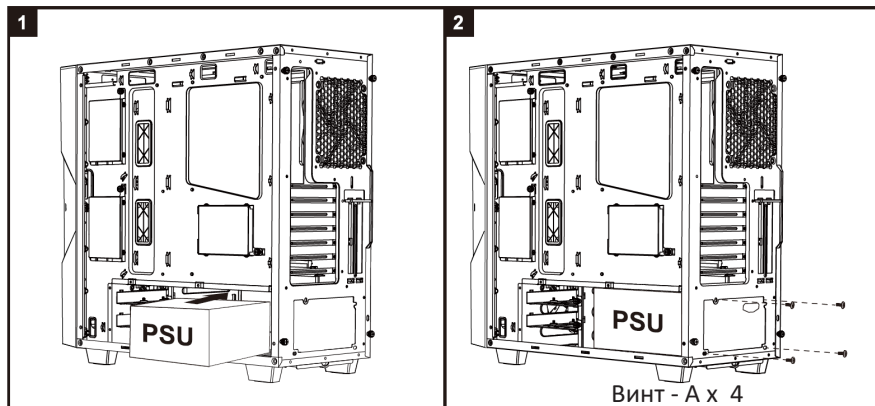

Комплектация

Изображение	Наименование	Кол-во (шт.)	Используется для
	Винт-А	5	Блок питания
	Винт-В	14	Материнская плата (12) / PCI (12)
	Винт-С	12	3,5" HDD
	Винт-D	14	2,5" SDD / Металлическая пластина
	Гайка для стойки	1	Металлическая пластина
	Стойка - 16,8 мм	2	Металлическая пластина
	Металлическая пластина	1	PCI-Ex16 райзер кабель
	Гайковерт	1	Установка стойки
	Кабельная стяжка	10	Фиксация кабелей
	Стойка - 6,5 мм	5	Материнская плата (3) / Металлическая пластина (2)

Максимальная высота системы охлаждения центрального процессора: 170 мм .
Максимальная длина видеокарты: 400 мм.
Максимальная длина блока питания: 180 мм.

Разъемы I/O

RGB-подсветка

Установка

1. Снимите боковые панели.

2. Установите материнскую плату.

3. Установите блок питания.

4. Установка плат расширения.

- Горизонтальная установка видеокарты.

- Вертикальная установка видеокарты (требуется PCI-Ex16 райзер кабель).

* Для наилучшего охлаждения графическая карта должна быть установлена в пределах 2,5 высоты слота при вертикальной установке.