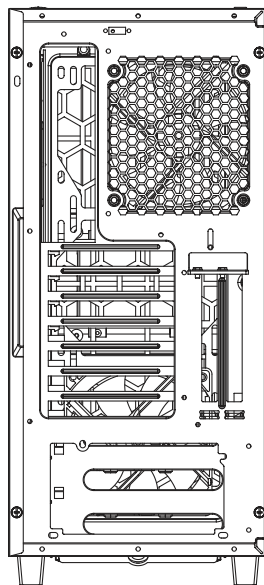

Максимальная высота системы охлаждения центрального процессора: 170 мм .
Максимальная длина видеокарты: 400 мм.
Максимальная длина блока питания: 180 мм.