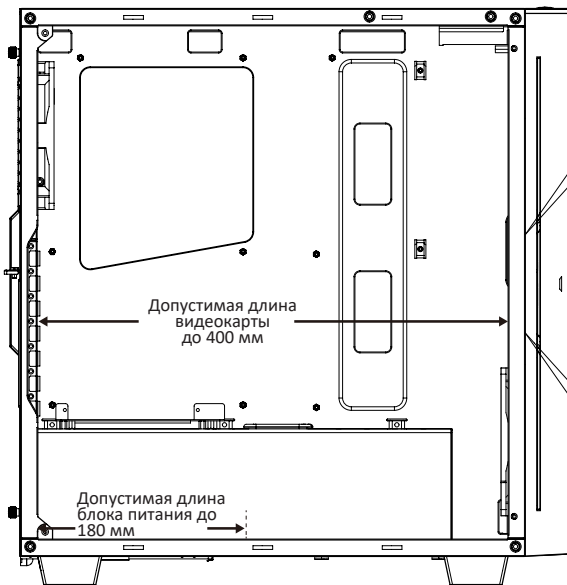

Максимальная высота системы охлаждения центрального процессора: 170 мм .
Максимальная длина видеокарты: 400 мм.
Максимальная длина блока питания: 180 мм.