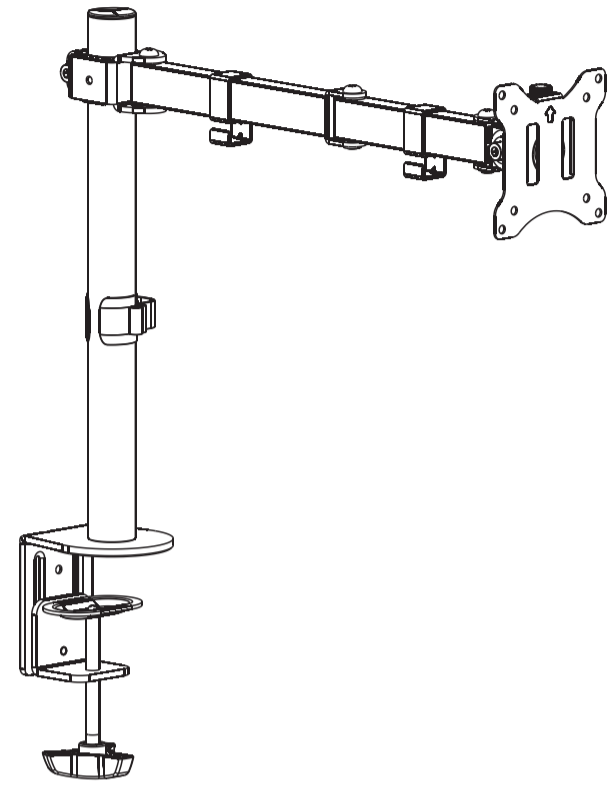

ВАЖНО: Перед установкой убедитесь, что Вы получили все детали в соответствии со списком комплектующих. Если не хватает каких-либо деталей или они поломаны, свяжитесь с Вашим локальным распространителем по вопросу замены.

ТЕХНИЧЕСКОЕ ОБСЛУЖИВАНИЕ: Необходимо регулярно проверять (как минимум, раз в три месяца), чтобы кронштейн был зафиксирован, и его использование было безопасным.

PT Leia todo o manual de instruções antes de iniciar a instalação e montagem. Se você tiver alguma dúvida sobre quaisquer uma das instruções ou avisos, por favor, entre em contato com o seu distribuidor local para assistência.

Қосымша ақпарат

Өндіруші: Люми Ледженд Корпорейшн.

22/F, 1-ғимарат, Лисы Плаза, Хуэйфэн шығыс тас жолы, Нинбо қ., Қытай.

Импортер / юр.лицо, принимающее претензии в Казахстане:

ТОО «ДНС КАЗАХСТАН», г. Нур-Султан, р-н Сарыарқа, пр-т Сарыарқа, зд. 12, Казахстан.

Импорртаушы / Қазақстанда шағымдар қабылдайтын заңды тұлға:

«DNS QAZAQSTAN (ДНС КАЗАХСТАН)» ЖШС, Нұр-Сұлтан қаласы, Сарыарқа ауданы, Даңғылы

Сарыарқа, ғимарат 12, Қазақстан.

Кепілдік мерзімі: 12 ай.

Пайдалану мерзімі: 24 ай.

Өндіріс күні пайдаланушы нұсқаулығының орыс тіліндегі нұсқасында көрсетілген.

v.2

Орнату бойынша нұсқаулық

DEXP LCD/LED-мониторларға арналған кронштейн

EM32-C01

75x75
100x100

32"
Макс.

8 кг
(макс.)