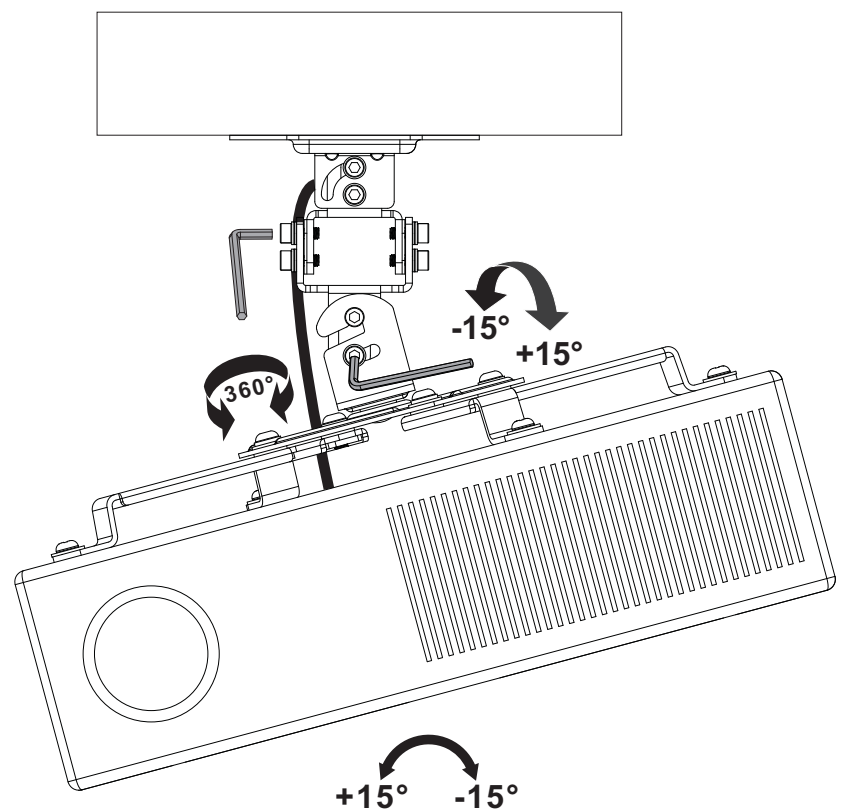

M3x8 (x4)
M-A

6