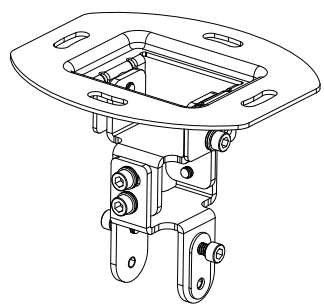

# Проекторға арналған төбелік бекітпе

PM-15W

5

6

A(x1)

B(x1)

M3x8 (x4)  
M-A

M4x10 (x4)  
M-B

M5x10 (x4)  
M-C

M6x10 (x4)  
M-D

D3 (x4)  
M-E

D4 (x4)  
M-F

D5 Ø5xØ12 (x4)  
M-G

D6 (x4)  
M-H

M5x12 (x2)  
M-I

D5 Ø5xØ10 (x2)  
M-J