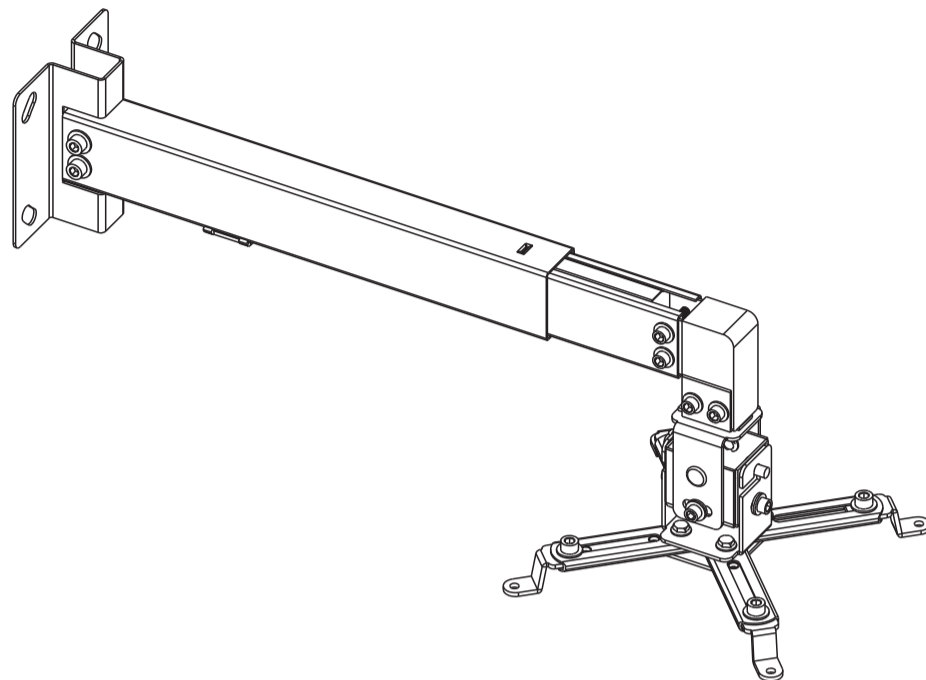

PT Leia todo o manual de instruções antes de iniciar a instalação e montagem. Se você tiver alguma dúvida sobre quaisquer uma das instruções ou avisos, por favor, entre em contato com o seu distribuidor local para assistência.

Дополнительная информация / Қосымша ақпарат

Изготовитель: Цыси Пужуй Метал Продактс Ко., Лтд.
Зона промышленного развития, д. Тяньян, Луншань, г. Цыси, пров. Чжэцзян, Китай.
Өндіруші: Цыси Пужуй Метал Продактс Ко., Лтд.
Өнеркәсіптік даму аймағы, Тяньян а., Луншань, Цыси қ., Чжэцзян пров., Қытай.

Импортер в России: ООО «Атлас».
690068, Приморский край, г. Владивосток, пр-т 100 лет Владивостока, 155, корпус 3, офис 5.
Импортер / юр.лицо, принимающее претензии в Казахстане:
ТОО «ДНС КАЗАХСТАН», г. Нұр-Сұлтан, р-н Сарыарқа, пр-т Сарыарқа, зд. 12, Казахстан.
Импорртаушы / Қазақстанда шағымдар қабылдайтын заңды тұлға:
«DNS QAZAQSTAN (ДНС КАЗАХСТАН)» ЖШС, Нұр-Сұлтан қаласы, Сарыарқа ауданы, Даңғылы Сарыарқа, ғимарат 12, Қазақстан.

Изготовлено в Китае / Қытайда жасалған.
Срок гарантии: 12 месяцев / Кепілдік мерзімі: 12 ай.
Срок эксплуатации: 24 месяца / Пайдалану мерзімі: 24 ай.
Товар изготовлен (мм.гггг.) / Тауар жасалған күні (аа.жжжж): _____ V.5

Руководство по установке /
Орнату бойынша нұсқаулық

Универсальное крепление для проектора / Проекторға арналған әмбебап бекітпе

PM-60B
PM-60W