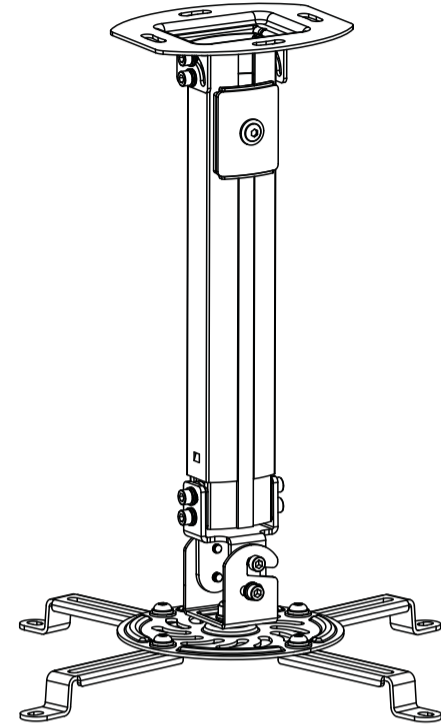

PT Leia todo o manual de instruções antes de iniciar a instalação e montagem. Se você tiver alguma dúvida sobre quaisquer uma das instruções ou avisos, por favor, entre em contato com o seu distribuidor local para assistência.

Қосымша ақпарат

Өндіруші: Люми Ледженд Корпорейшн.
22/F, 1-ғимарат, Лисы Плаза, Хуэйфэн шығыс тас жолы, Нинбо қ., Қытай.
Импортер / юр.лицо, принимающее претензии в Казахстане:
TOO «DNS KAZAKHSTAN», г. Нұр-Сұлтан, пр. Сарыарка, дом 12, офис 301С, Казахстан.
Импорртаушы / Қазақстан шағымдар қабылдайтын заңды тұлға:
«DNS KAZAKHSTAN» ЖШС, Нұр-Сұлтан қ., Сарыарқа даңғ., 12-үй, 301С-кеңсе, Қазақстан.

Қытайда жасалған.

Кепілдік мерзімі: 12 ай.
Пайдалану мерзімі: 24 ай.

Өндіріс күні пайдаланушы нұсқаулығының орыс тіліндегі нұсқасында көрсетілген.

V.1

Орнату бойынша нұсқаулық

Проекторға арналған төбелік бекітпе

PM-90B, PM-90W