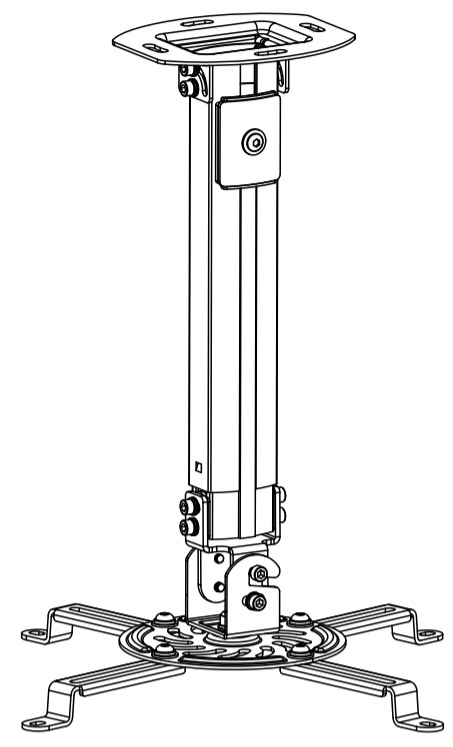

PT Leia todo o manual de instruções antes de iniciar a instalação e montagem. Se você tiver alguma dúvida sobre quaisquer uma das instruções ou avisos, por favor, entre em contato com o seu distribuidor local para assistência.

Потолочное крепление для проектора / Проекторға арналған төбелік бекі